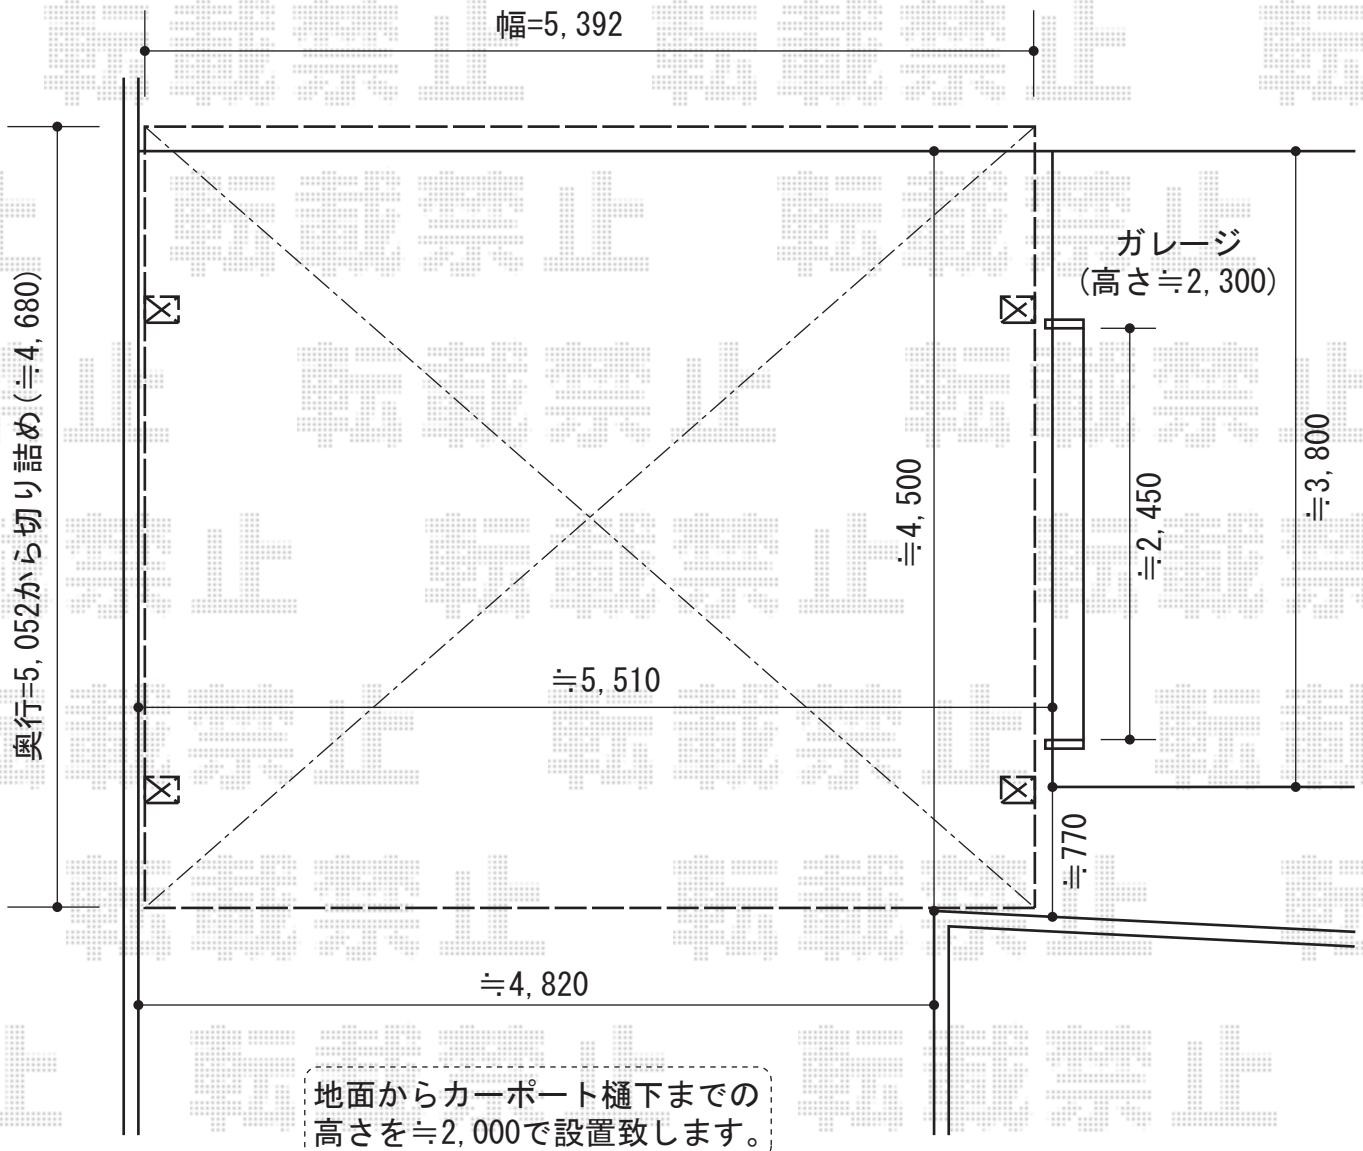

レイナツインポート 積雪～20cm対応

YKK AP レイナツインポート 積雪～20cm対応
幅=5,392mm
奥行=5,052mm
色：プラチナステン
屋根材：熱線遮断ポリカーボネート
(アースブルーマット調)
柱仕様：ハイルフ仕様 (有効高 約2,355mm)

現場状況や作図制限により概略図の内容と多少の違いが生じることがございます。
施工時は、現場優先とさせて頂きたく思いますので、お立会い頂き、
最終のご指示のほど、何卒、宜しくお願い致します。