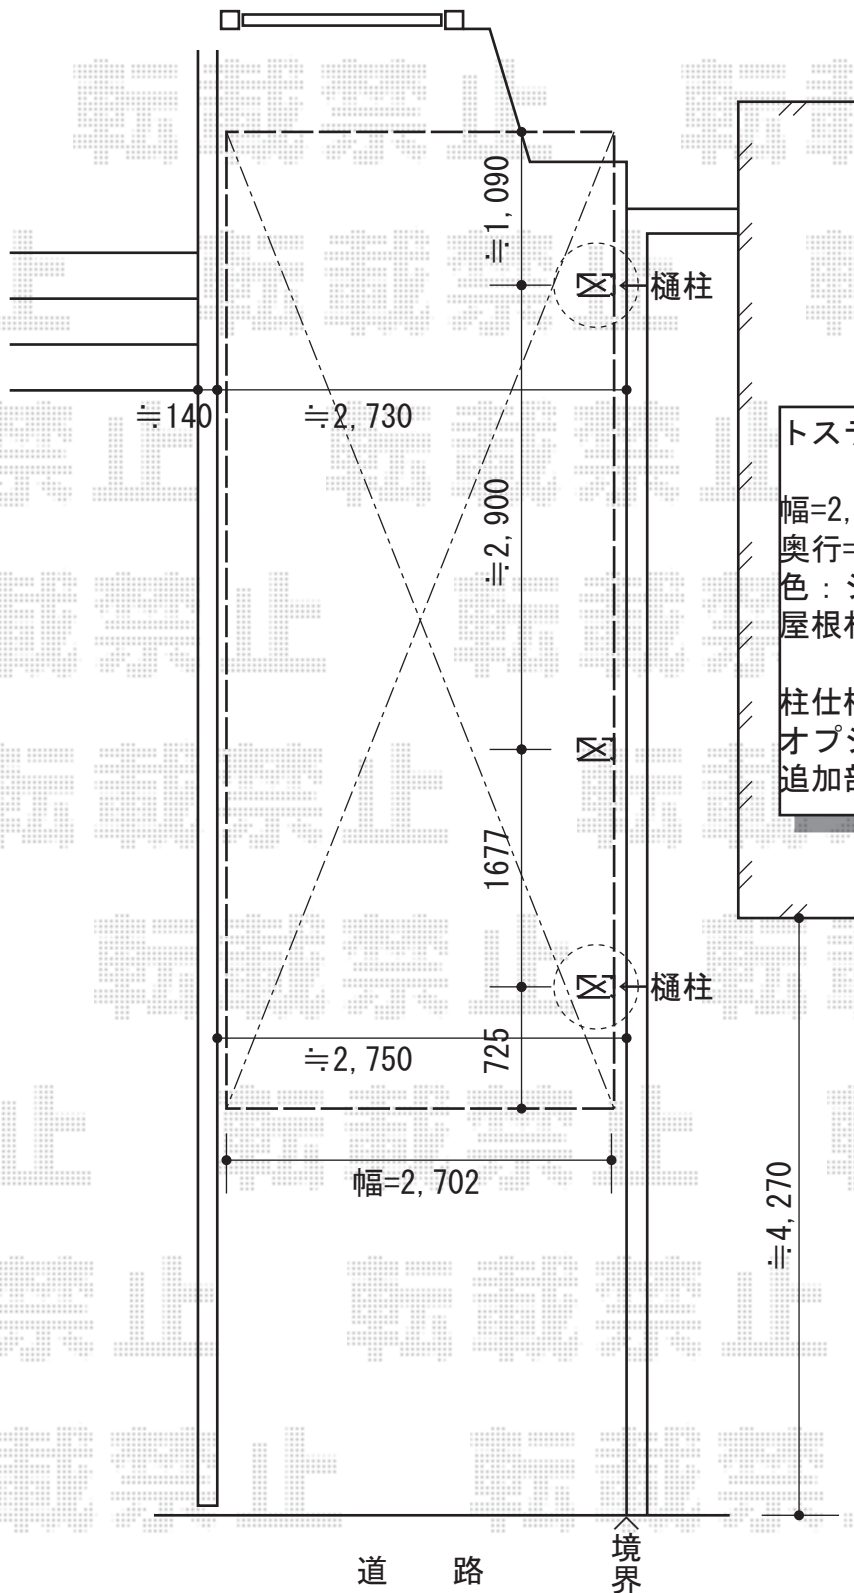

トステム レガーナポートシグマⅢ 延長 積雪～20cm対応

トステム レガーナポートシグマⅢ
延長 雨樋あり 積雪～20cm
幅=2,702mm
奥行=6,392mm
色：シャイングレー
屋根材：熱線吸収アクアポリカーボネート
(ブルースモーク)
柱仕様：ロング柱23仕様 (有効高 約2,300mm)
オプション：着脱式補助柱2本
追加部材：エルボ3セット

現場状況や作図制限により概略図の内容と多少の違いが生じることがございます。
施工時は、現場優先とさせて頂きたく思いますので、お立会い頂き、
最終のご指示のほど、何卒、宜しくお願い致します。