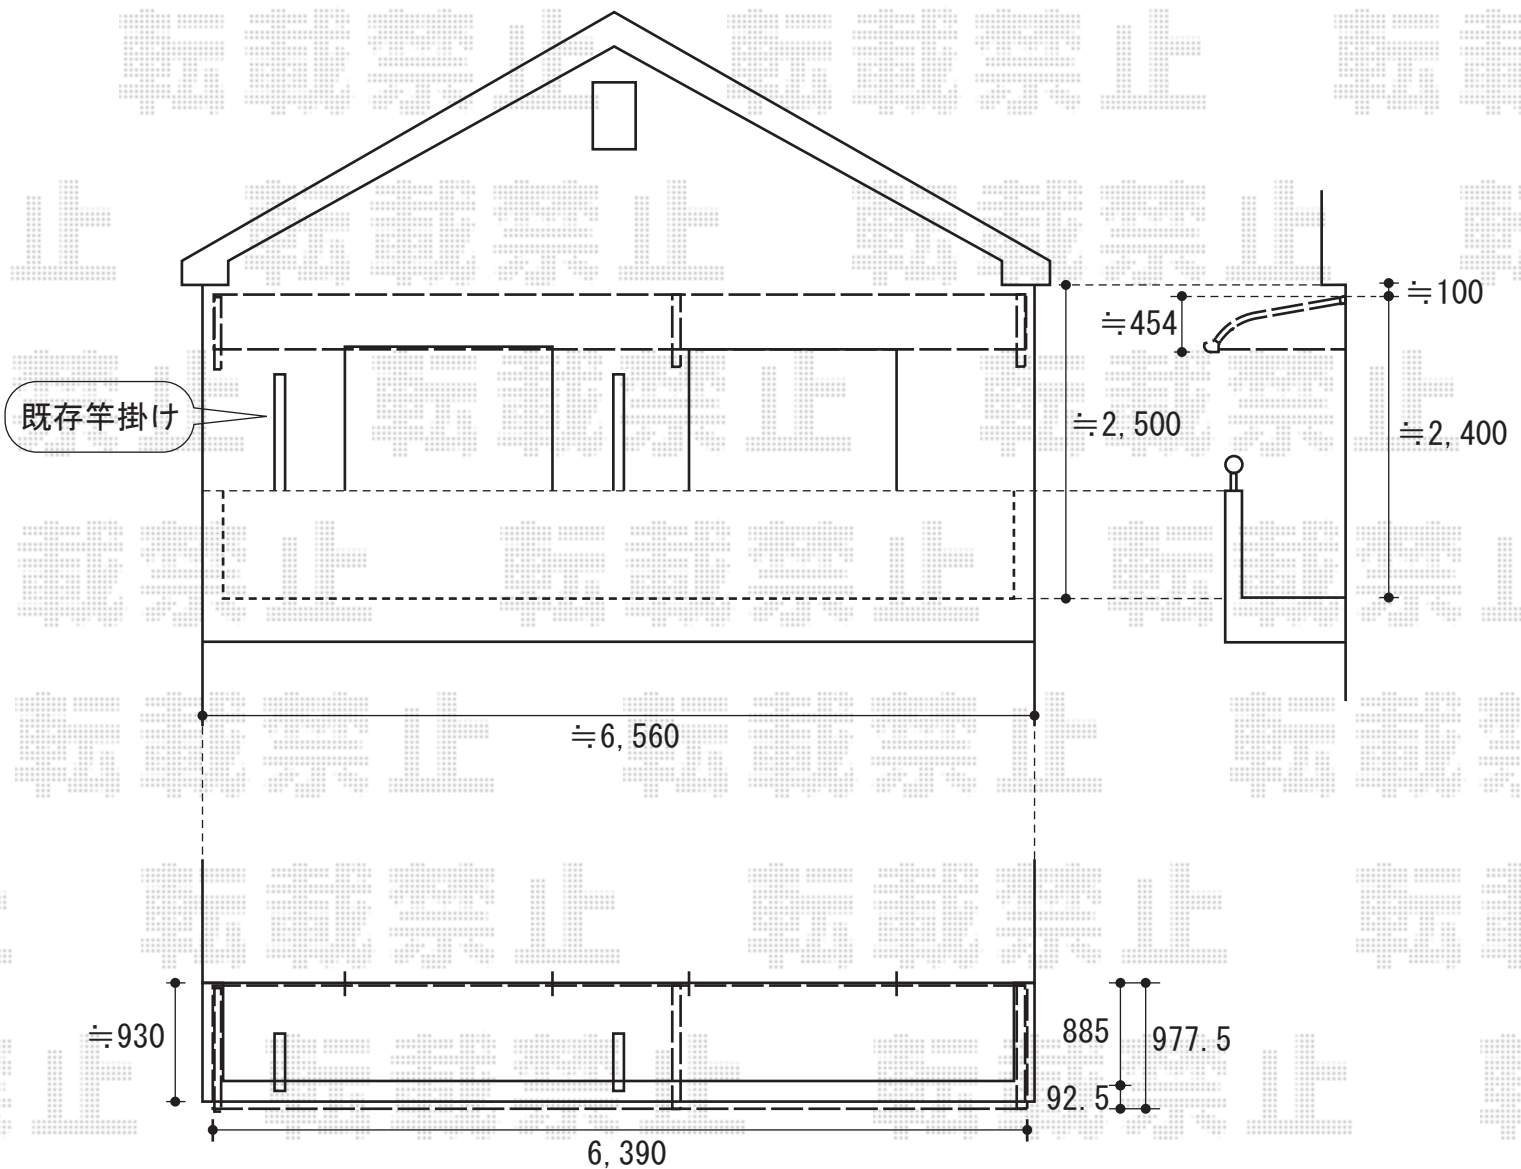

ライザーテラスII R型ルーフ

トステム ライザーテラスII R型 連棟 ルーフタイプ 積雪~20cm対応 下止め
 間口=関東間3.5間 (方杖芯々6,370mm 屋根幅6,390mm)
 出幅=3尺 (885mm)
 色: シャイングレー
 屋根材: 熱線吸収アクアポリカーボネート (ブルースモーク)

現場状況や作図制限により概略図の内容と多少の違いが生じることがございます。
 施工時は、現場優先とさせて頂きたく思いますので、お立会い頂き、
 最終のご指示のほど、何卒、宜しくお願い致します。