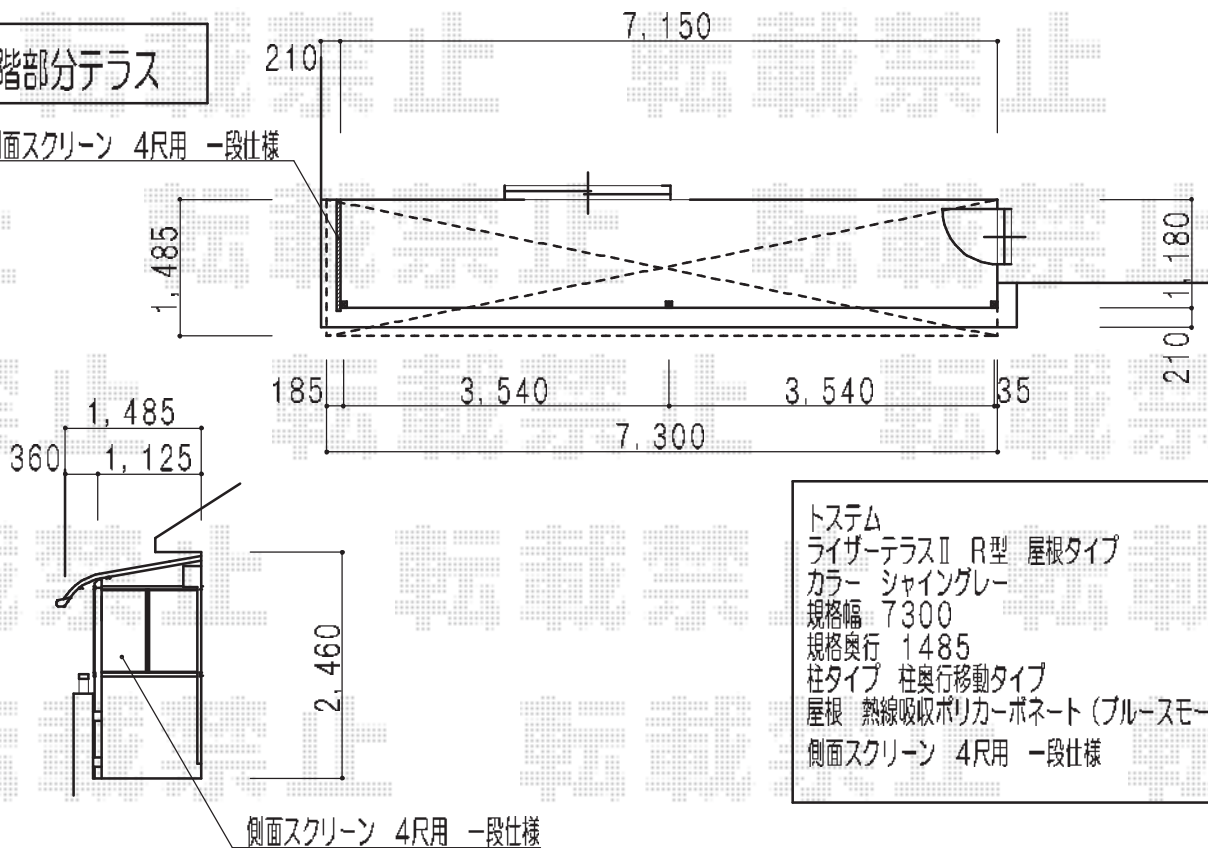

カーポート・バルコニー屋根

一階部分カーポート及び物置

トステム
 カーポートシグマⅢワイド
 カラー シャイングレー
 規格幅 4837
 規格奥行 4980
 ロング柱 23
 屋根 熱線吸収ポリカーボネート (ブルースモークマット調)

タクボ
 Mr ストックマンダンディーND-2512
 カラー ムーンホワイト
 規格幅 2532
 規格奥行 1222
 屋根タイプ 標準型
 耐荷重タイプ 一般型

二階部分テラス

側面スクリーン 4尺用 一段仕様

トステム
 ライザーテラスⅡ R型 屋根タイプ
 カラー シャイングレー
 規格幅 7300
 規格奥行 1485
 柱タイプ 柱奥行移動タイプ
 屋根 熱線吸収ポリカーボネート (ブルースモークマット調)
 側面スクリーン 4尺用 一段仕様

現場状況や作図制限により概略図の内容と多少の違いが生じることがございます。
 施工時は、現場優先とさせて頂きたく思いますので、お立会い頂き、
 最終のご指示のほど、何卒、宜しくお願い致します。