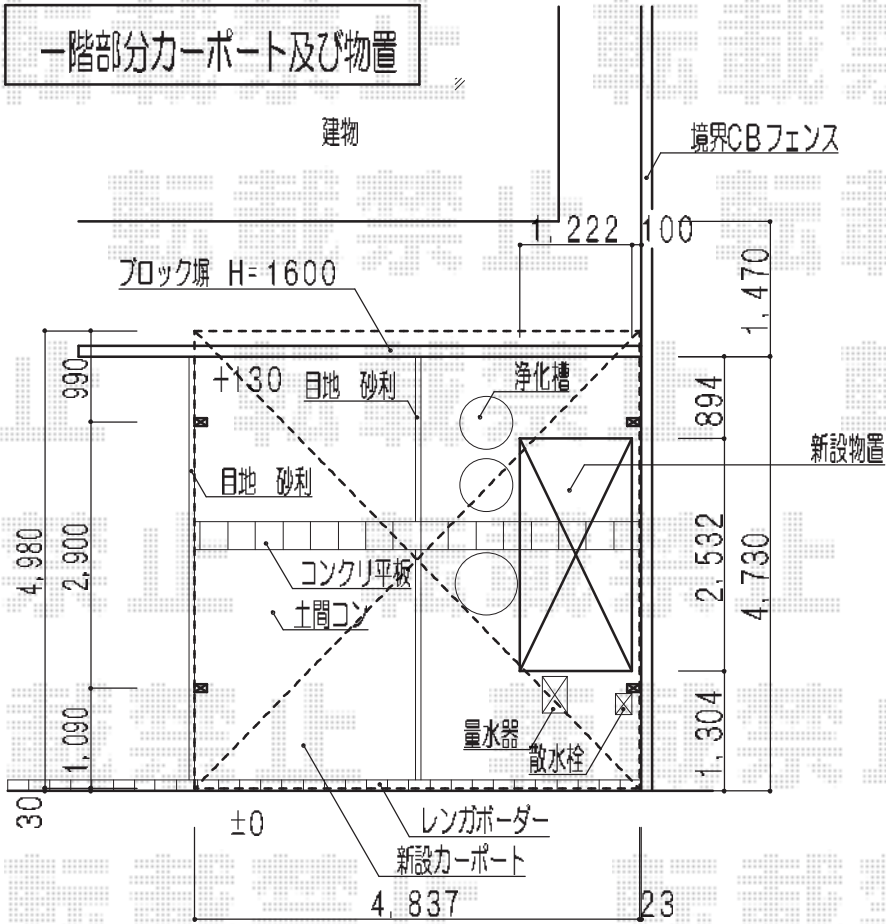

カーポート・バルコニー屋根

一階部分カーポート及び物置

トステム
 カーポートシグマⅢワイド
 カラー シャイングレー
 規格幅 4837
 規格奥行 4980
 ロング柱 23
 屋根 熱線吸収ポリカーボネート (ブルースモークマット調)

タクボ
 Mr ストックマンダンディーND-2512
 カラー ムーンホワイト
 規格幅 2532
 規格奥行 1222
 屋根タイプ 標準型
 耐荷重タイプ 一般型

二階部分テラス

側面スクリーン 4尺用 一段仕様

トステム
 ライザーテラスⅡ R型 屋根タイプ
 カラー シャイングレー
 規格幅 7300
 規格奥行 1485
 柱タイプ 柱奥行移動タイプ
 屋根 熱線吸収ポリカーボネート (ブルースモークマット調)
 側面スクリーン 4尺用 一段仕様

現場状況や作図制限により概略図の内容と多少の違いが生じることがございます。
 施工時は、現場優先とさせて頂きたく思いますので、お立会い頂き、
 最終のご指示のほど、何卒、宜しくお願い致します。