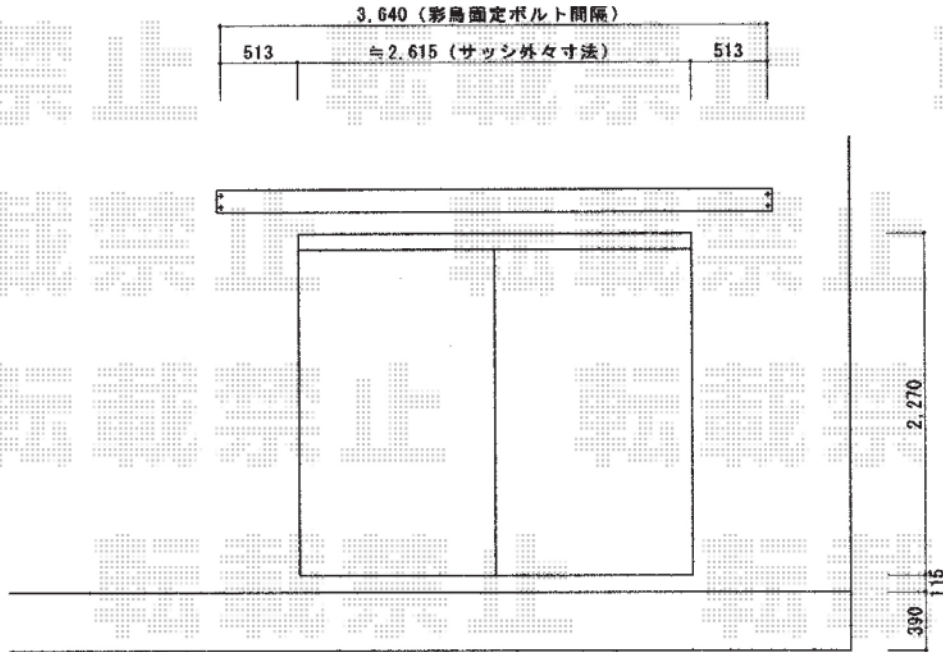

彩鳥 S型 ボックスタイプ 電動式

<立面図>

※電気配線は室内コンセントから引き込み予定。

<平面図>

彩鳥 S型 ボックスタイプ 電動式
 間口=関東間2.0間 (3,640mm)
 出幅=2,000mm
 本体色：オータムブラウン
 キャンバス色：ページュ
 駆動：電動式/外観右駆動

現場状況や作図制限により概略図の内容と多少の違いが生じることがございます。
 施工時は、現場優先とさせて頂きたく思いますので、お立会い頂き、
 最終のご指示のほど、何卒、宜しくお願い致します。