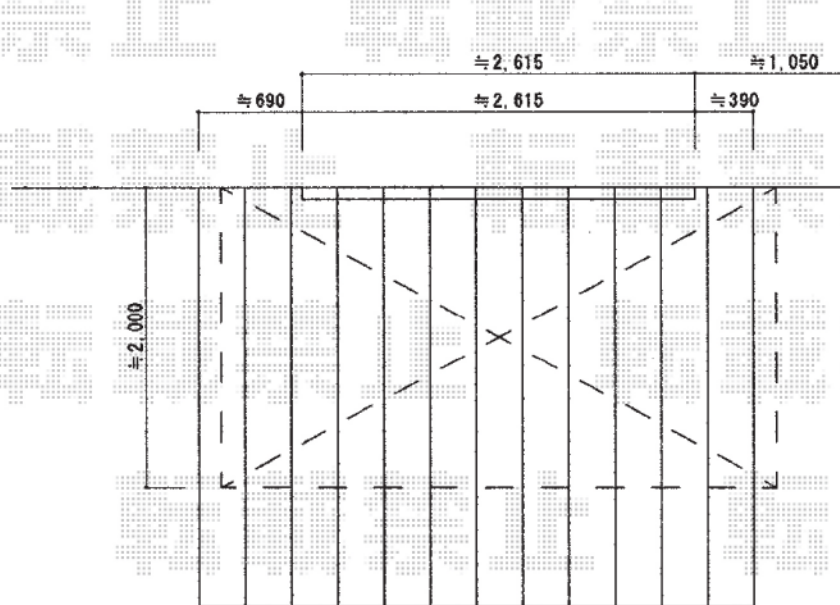

彩鳥 S型 ボックスタイプ 電動式

<立面図>

※電気配線は室内コンセントから引き込み予定。

<平面図>

彩鳥 S型 ボックスタイプ 電動式
 間口=関東間2.0間 (3,640mm)
 出幅=2,000mm
 本体色：オータムブラウン
 キャンバス色：ページュ
 駆動：電動式/外観右駆動

現場状況や作図制限により概略図の内容と多少の違いが生じることがございます。
 施工時は、現場優先とさせて頂きたく思いますので、お立会い頂き、
 最終のご指示のほど、何卒、宜しくお願い致します。