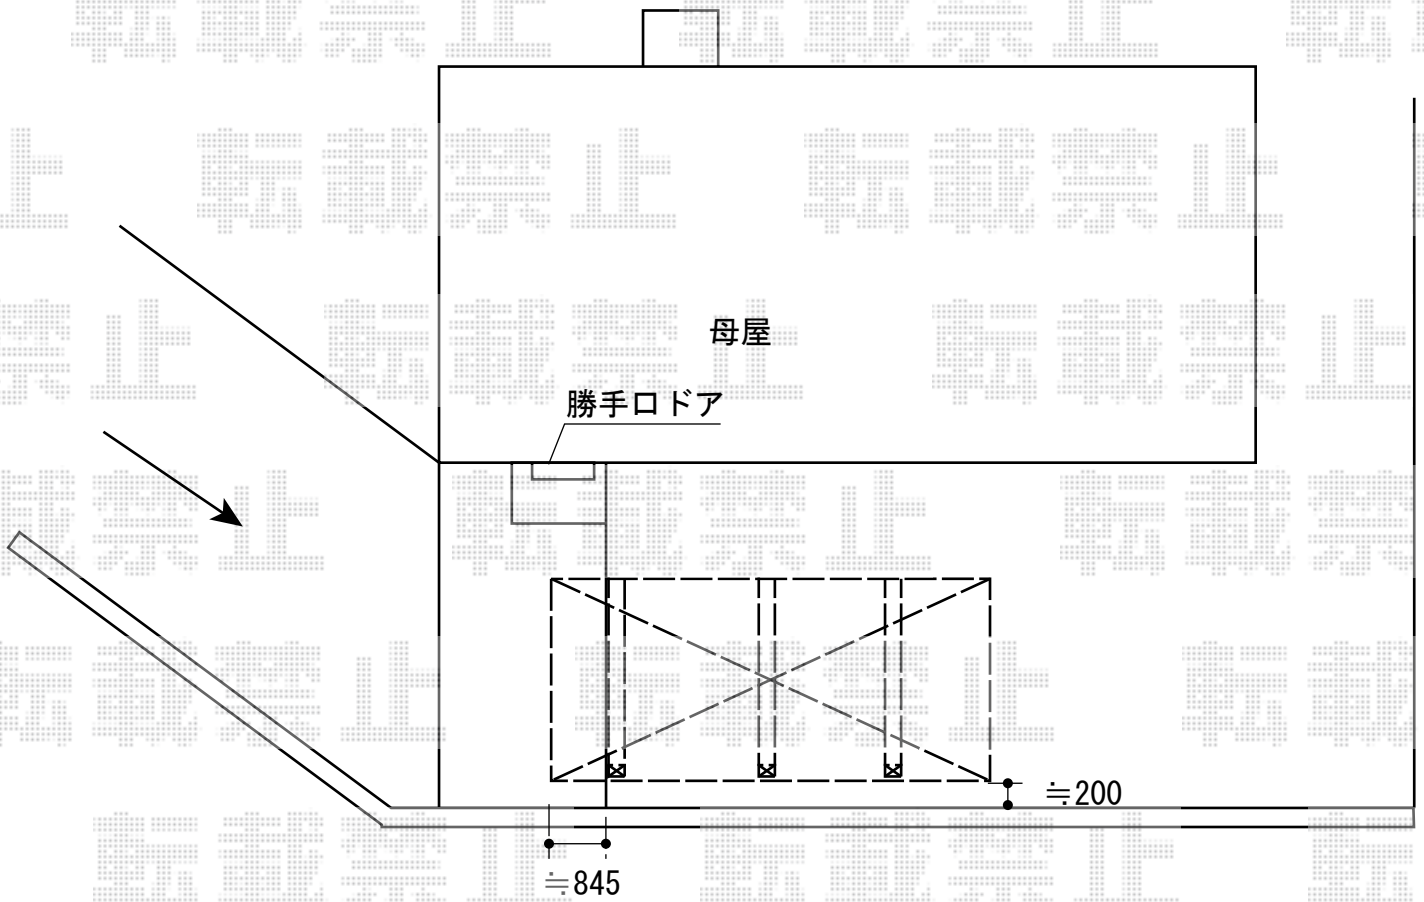

テールポートシグマIII 1500 積雪～50cm対応

【柱位置立面図】

テールポートシグマIII 1500 積雪～50cm対応
幅=2,700mm
奥行=5,600mm
色：ブラック
屋根材：ポリカーボネート（ブルースモーク）
柱仕様：ロング柱23仕様（有効高 約2,300mm）
オプション：収納式サポート（補助柱）×3

収納式物干し（標準タイプ 2本入り）
色：ブラック

現場状況や作図制限により概略図の内容と多少の違いが生じることがございます。
施工時は、現場優先とさせて頂きたく思いますので、お立会い頂き、
最終のご指示のほど、何卒、宜しくお願い致します。