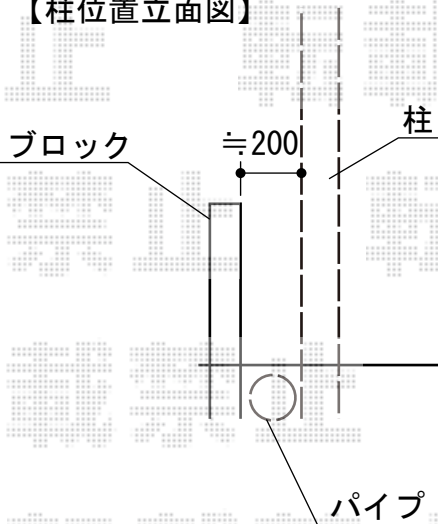

テールポートシグマIII 1500 積雪～50cm対応

【柱位置立面図】

テールポートシグマIII 1500 積雪～50cm対応
幅=2,700mm
奥行=5,600mm
色：ブラック
屋根材：ポリカーボネート（ブルースモーク）
柱仕様：ロング柱23仕様（有効高 約2,300mm）
オプション：収納式サポート（補助柱）×3

収納式物干し（標準タイプ 2本入り）
色：ブラック

現場状況や作図制限により概略図の内容と多少の違いが生じることがございます。
施工時は、現場優先とさせて頂きたく思いますので、お立会い頂き、
最終のご指示のほど、何卒、宜しくお願い致します。