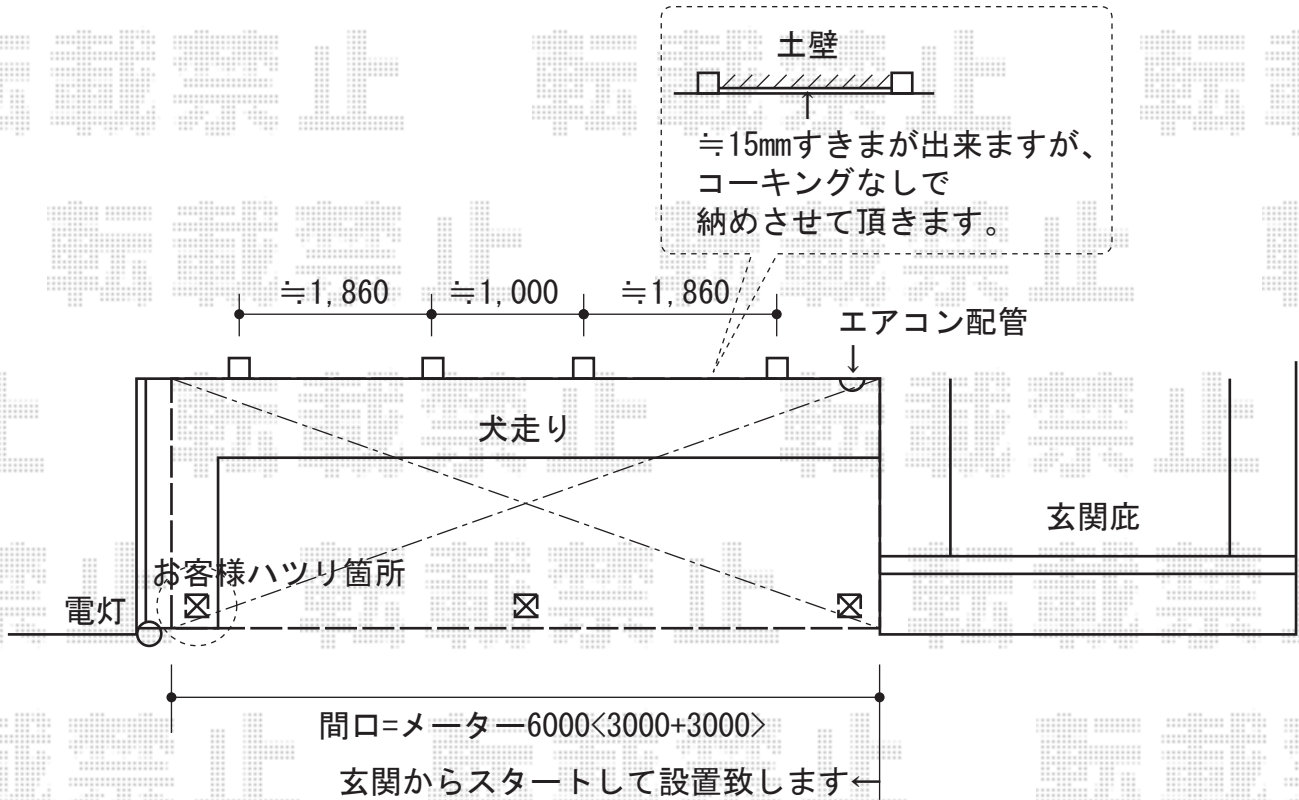

ライザーテラスⅡ R型 テラスタイプ 単体 積雪～20cm対応

ライザーテラスⅡ R型 テラスタイプ 単体 積雪～20cm対応
 間口=メーター6,000 (柱芯々5,800mm 屋根幅6,020mm)
 出幅=6尺 (1,785mm)
 色：シャイングレー
 屋根材：ポリカーボネート (クリアマット)
 柱仕様：柱位置固定タイプ

現場状況や作図制限により概略図の内容と多少の違いが生じることがございます。
 施工時は、現場優先とさせていただきますので、お立会い頂き、
 最終のご指示のほど、何卒、宜しくお願い致します。