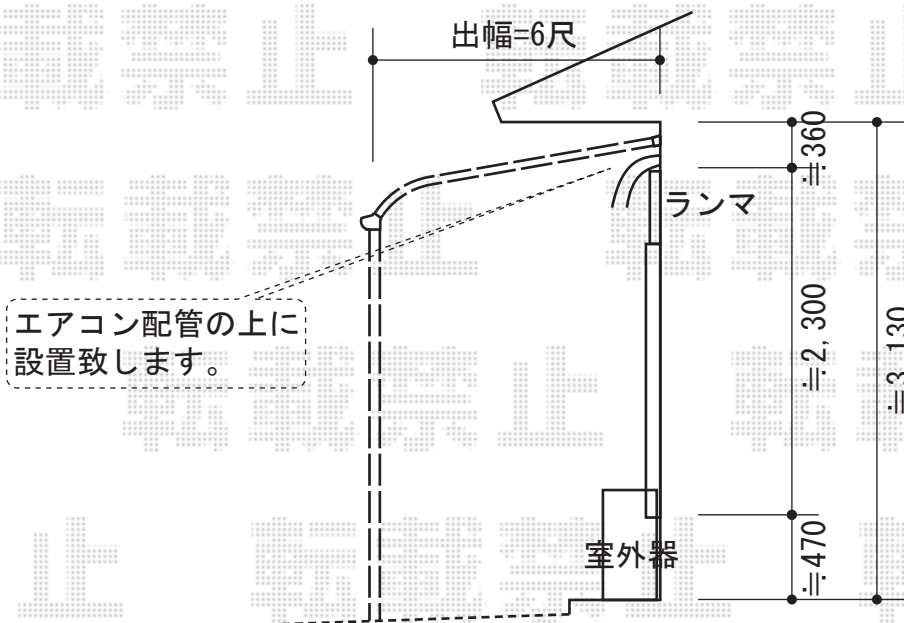

ライザーテラスⅡ R型 テラスタイプ 単体 積雪～20cm対応

ライザーテラスⅡ R型 テラスタイプ 単体 積雪～20cm対応
 間口=メーター6,000 (柱芯々5,800mm 屋根幅6,020mm)
 出幅=6尺 (1,785mm)
 色：シャイングレー
 屋根材：ポリカーボネート (クリアマット)
 柱仕様：柱位置固定タイプ

現場状況や作図制限により概略図の内容と多少の違いが生じることがございます。
 施工時は、現場優先とさせていただきますので、お立会い頂き、
 最終のご指示のほど、何卒、宜しくお願い致します。