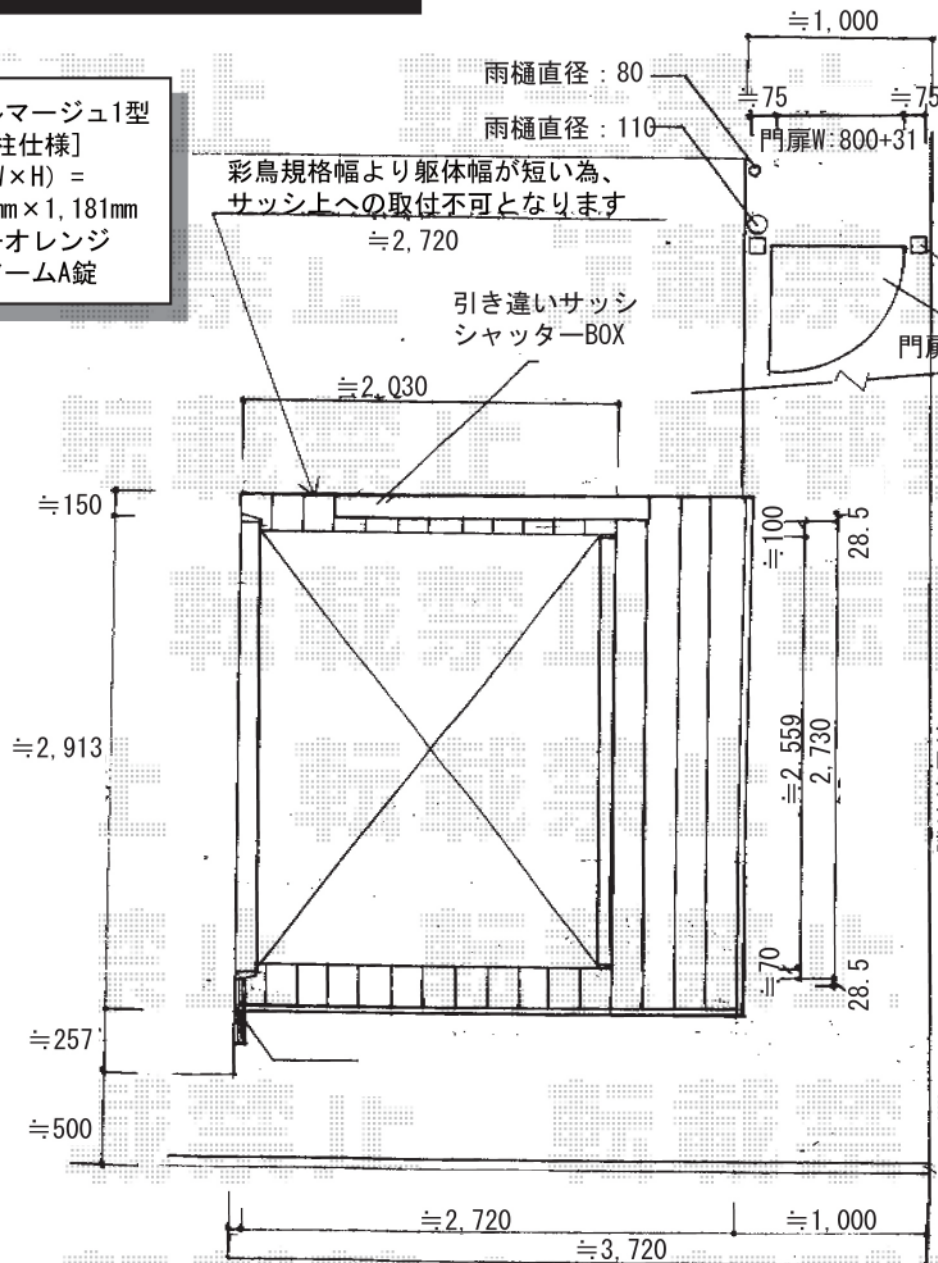

# 門扉・オーニング・ウッドデッキ

TOEX エルマーージュ1型  
片開き[門柱仕様]  
本体1枚(W×H) =  
800mm×1,181mm  
色: ベビーオレンジ  
錠: 鋳物アームA錠

トステム 彩鳥C型  
ボックスタイプ 電動式  
間口=1.5間(2,730mm)  
出幅=2,000mm  
本体色: シャイングレー  
キャンバス色: 【仮】ポリエステル  
(ブリティッシュグリーン)  
駆動: 外観右  
スイッチ: 室外露出型

トステム リコステージII 単体  
間口=1.5間(2,720mm)  
出幅=10尺(2,913mm)  
色: ライトベージュ  
床板: 縦貼り/標準  
幕板: 幕板B(厚さ15mm)  
束柱: 束柱A(L=432mm)  
ステップ: 2段

現場状況や作図制限により概略図の内容と多少の違いが生じることがございます。  
施工時は、現場優先とさせて頂きたく思いますので、お立会い頂き、  
最終のご指示のほど、何卒、宜しくお願い致します。