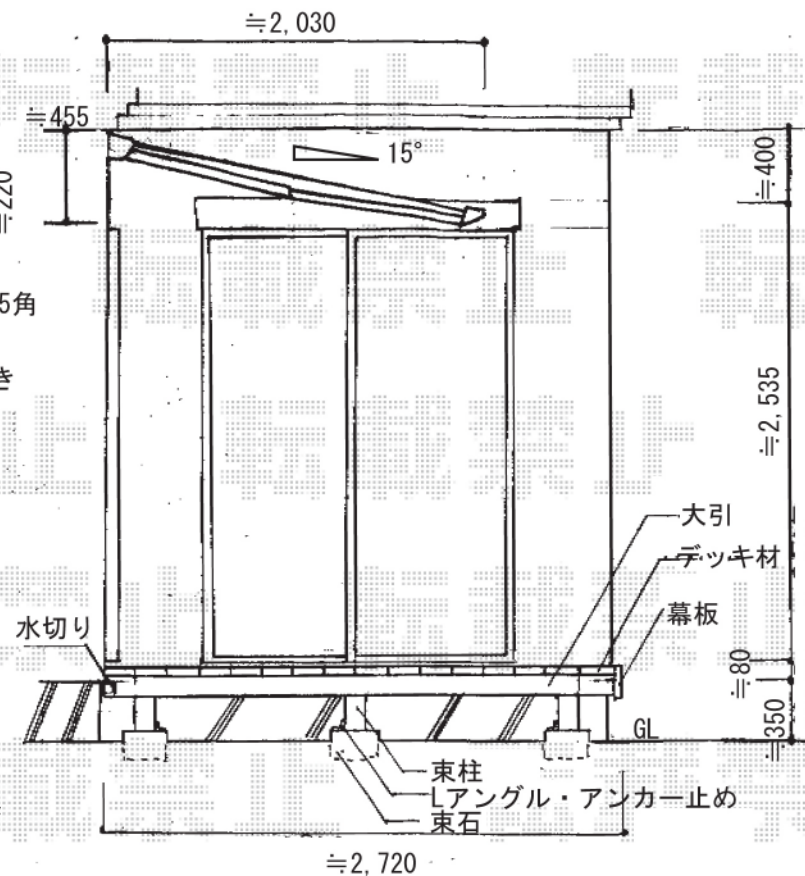

# 門扉・オーニング・ウッドデッキ

TOEX エルマーージュ1型  
片開き[門柱仕様]  
本体1枚(W×H) =  
800mm×1,181mm  
色: ベビーオレンジ  
錠: 鋳物アームA錠

トステム 彩鳥C型  
ボックスタイプ 電動式  
間口=1.5間(2,730mm)  
出幅=2,000mm  
本体色: シャイングレー  
キャンバス色: 【仮】ポリエステル  
(ブリティッシュグリーン)  
駆動: 外観右  
スイッチ: 室外露出型

トステム リコステージII 単体  
間口=1.5間(2,720mm)  
出幅=10尺(2,913mm)  
色: ライトベージュ  
床板: 縦貼り/標準  
幕板: 幕板B(厚さ15mm)  
束柱: 束柱A(L=432mm)  
ステップ: 2段

現場状況や作図制限により概略図の内容と多少の違いが生じることがございます。  
施工時は、現場優先とさせて頂きたく思いますので、お立会い頂き、  
最終のご指示のほど、何卒、宜しくお願い致します。