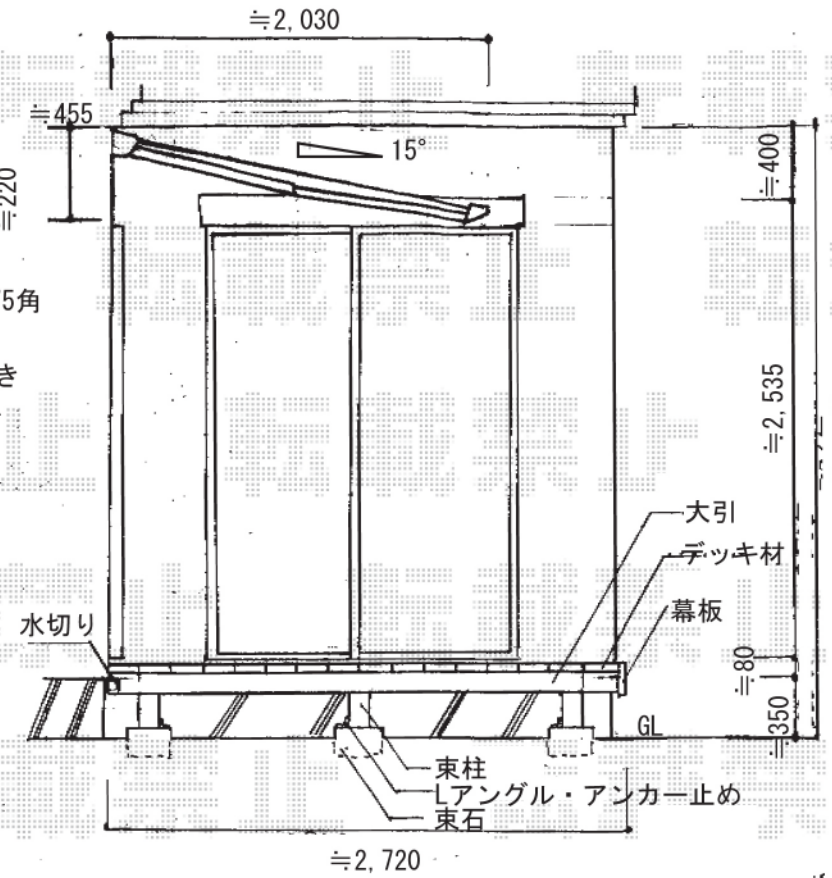

門扉・オーニング・ウッドデッキ

TOEX エルマーージュ1型
片開き[門柱仕様]
本体1枚(W×H) =
800mm×1,181mm
色: ベビーオレンジ
錠: 鋳物アーム錠

トステム 彩鳥C型
ボックスタイプ 電動式
間口=1.5間(2,730mm)
出幅=2,000mm
本体色: シャイングレー
キャンバス色: 【仮】ポリエステル
(ブリティッシュグリーン)
駆動: 外観右
スイッチ: 室外露出型

トステム リコステージII 単体
間口=1.5間(2,720mm)
出幅=10尺(2,913mm)
色: ライトベージュ
床板: 縦貼り/標準
幕板: 幕板B(厚さ15mm)
束柱: 束柱A(L=432mm)
ステップ: 2段

現場状況や作図制限により概略図の内容と多少の違いが生じることがございます。
施工時は、現場優先とさせて頂きたく思いますので、お立会い頂き、
最終のご指示のほど、何卒、宜しくお願い致します。