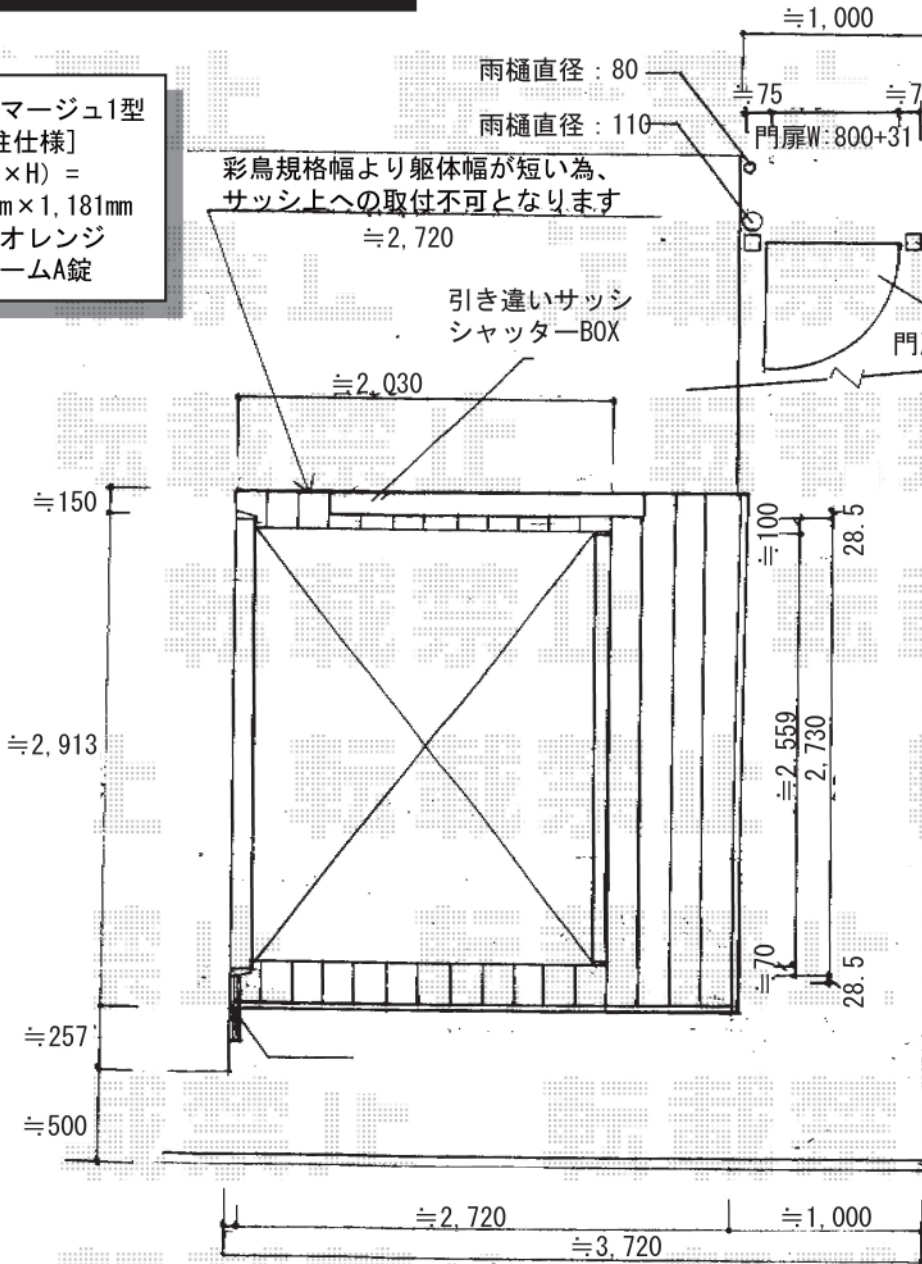

門扉・オーニング・ウッドデッキ

TOEX エルマーージュ1型
片開き[門柱仕様]
本体1枚(W×H) =
800mm×1,181mm
色: ベビーオレンジ
錠: 鋳物アーム錠

トステム 彩鳥C型
ボックスタイプ 電動式
間口=1.5間(2,730mm)
出幅=2,000mm
本体色: シャイングレー
キャンバス色: 【仮】ポリエステル
(ブリティッシュグリーン)
駆動: 外観右
スイッチ: 室外露出型

トステム リコステージII 単体
間口=1.5間(2,720mm)
出幅=10尺(2,913mm)
色: ライトベージュ
床板: 縦貼り/標準
幕板: 幕板B(厚さ15mm)
束柱: 束柱A(L=432mm)
ステップ: 2段

現場状況や作図制限により概略図の内容と多少の違いが生じることがございます。
施工時は、現場優先とさせて頂きたく思いますので、お立会い頂き、
最終のご指示のほど、何卒、宜しくお願い致します。