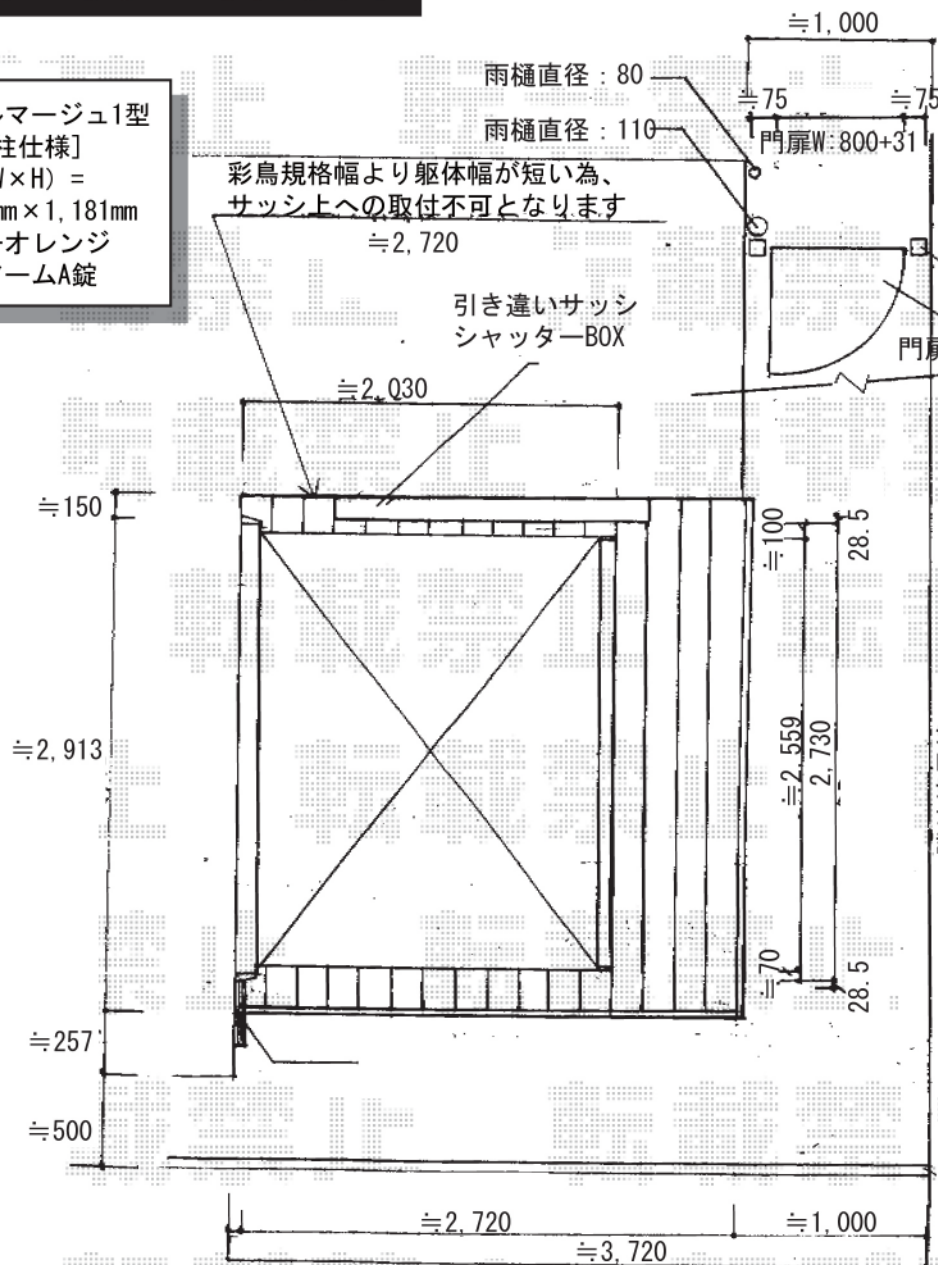

門扉・オーニング・ウッドデッキ

TOEX エルマーージュ1型
片開き[門柱仕様]
本体1枚(W×H) =
800mm×1,181mm
色: ベビーオレンジ
錠: 鋳物アームA錠

トステム 彩鳥C型
ボックスタイプ 電動式
間口=1.5間(2,730mm)
出幅=2,000mm
本体色: シャイングレー
キャンバス色: 【仮】ポリエステル
(ブリティッシュグリーン)
駆動: 外観右
スイッチ: 室外露出型

トステム リコステージII 単体
間口=1.5間(2,720mm)
出幅=10尺(2,913mm)
色: ライトベージュ
床板: 縦貼り/標準
幕板: 幕板B(厚さ15mm)
束柱: 束柱A(L=432mm)
ステップ: 2段

現場状況や作図制限により概略図の内容と多少の違いが生じることがございます。
施工時は、現場優先とさせて頂きたく思いますので、お立会い頂き、
最終のご指示のほど、何卒、宜しくお願い致します。