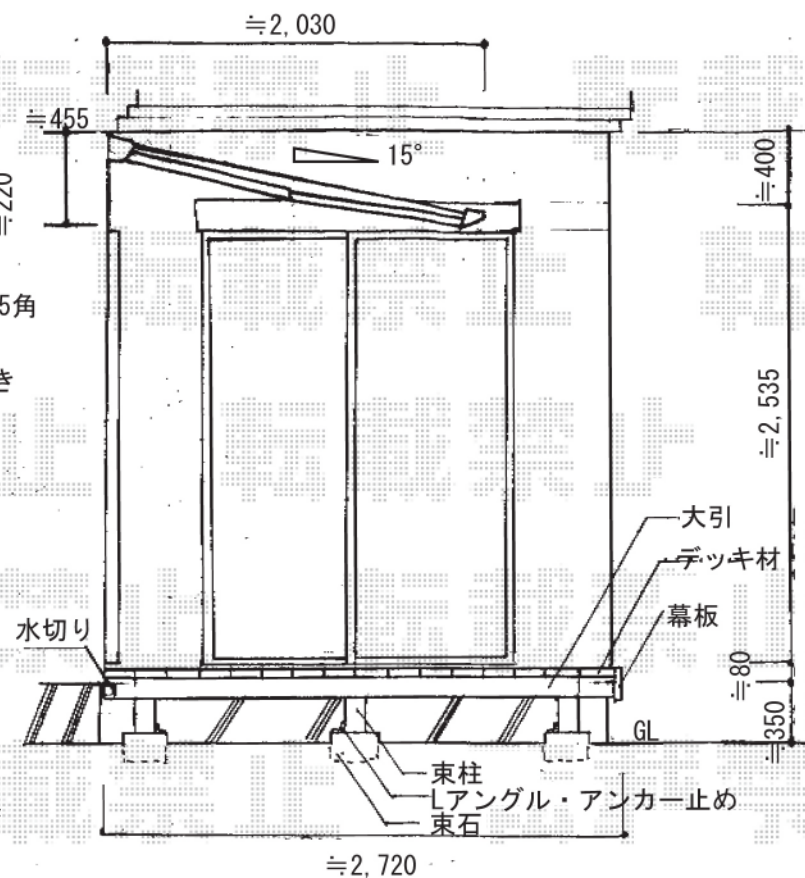

門扉・オーニング・ウッドデッキ

TOEX エルマーージュ1型
片開き[門柱仕様]
本体1枚(W×H) =
800mm×1,181mm
色: ベビーオレンジ
錠: 鋳物アームA錠

トステム 彩鳥C型
ボックスタイプ 電動式
間口=1.5間(2,730mm)
出幅=2,000mm
本体色: シャイングレー
キャンバス色: 【仮】ポリエステル
(ブリティッシュグリーン)
駆動: 外観右
スイッチ: 室外露出型

トステム リコステージII 単体
間口=1.5間(2,720mm)
出幅=10尺(2,913mm)
色: ライトベージュ
床板: 縦貼り/標準
幕板: 幕板B(厚さ15mm)
束柱: 束柱A(L=432mm)
ステップ: 2段

現場状況や作図制限により概略図の内容と多少の違いが生じることがございます。
施工時は、現場優先とさせて頂きたく思いますので、お立会い頂き、
最終のご指示のほど、何卒、宜しくお願い致します。