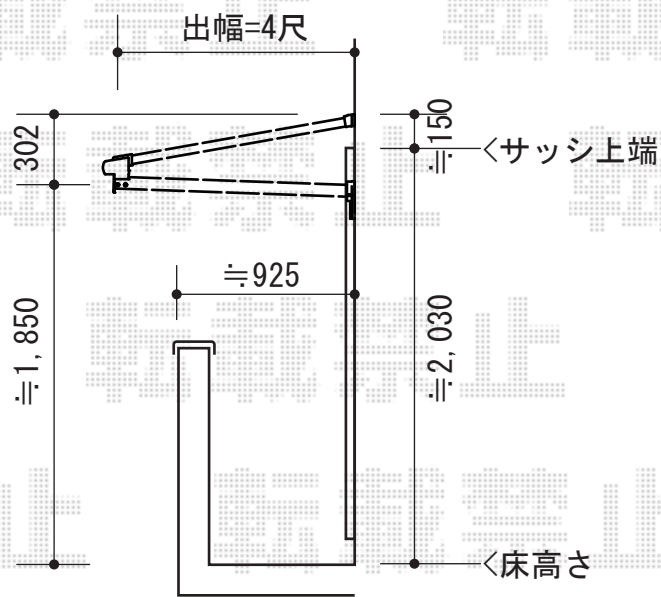

ライザーテラスII F型 連棟 ルーフタイプ 積雪~20cm対応

トステム ライザーテラスII F型 連棟 ルーフタイプ 積雪~20cm対応
 間口=関東間3.5間 (方杖芯々6,370mm 屋根幅6,390mm)
 出幅=4尺 (1,185mm)
 色: ホワイト
 屋根材: ポリカーボネート (ブラウン)
 追加部材: 雨樋部品

現場状況や作図制限により概略図の内容と多少の違いが生じることがございます。
 施工時は、現場優先とさせて頂きたく思いますので、お立会い頂き、
 最終のご指示のほど、何卒、宜しくお願い致します。