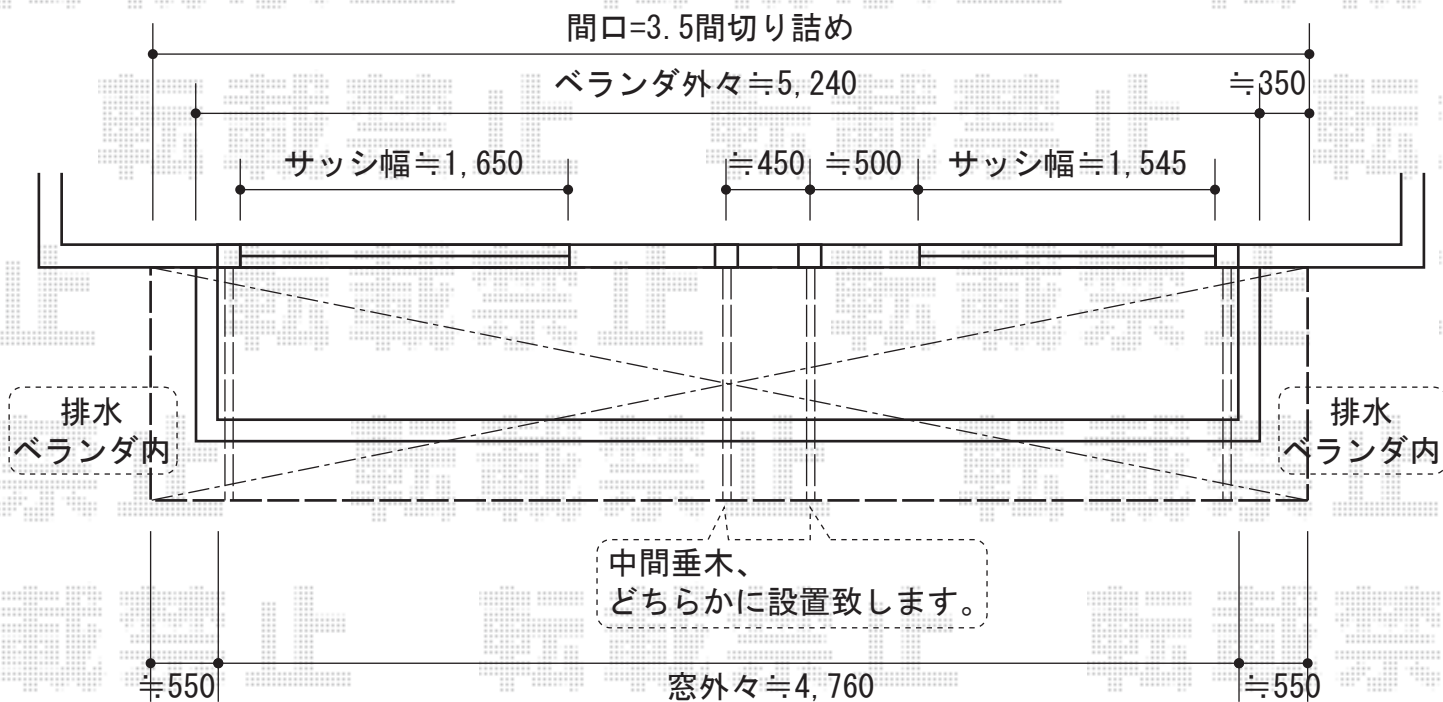

ライザーテラスII F型 連棟 ルーフタイプ 積雪~20cm対応

トステム ライザーテラスII F型 連棟 ルーフタイプ 積雪~20cm対応
 間口=関東間3.5間 (方杖芯々6,370mm 屋根幅6,390mm)
 出幅=4尺 (1,185mm)
 色: ホワイト
 屋根材: ポリカーボネート (ブラウン)
 追加部材: 雨樋部品

現場状況や作図制限により概略図の内容と多少の違いが生じることがございます。
 施工時は、現場優先とさせて頂きたく思いますので、お立会い頂き、
 最終のご指示のほど、何卒、宜しくお願い致します。