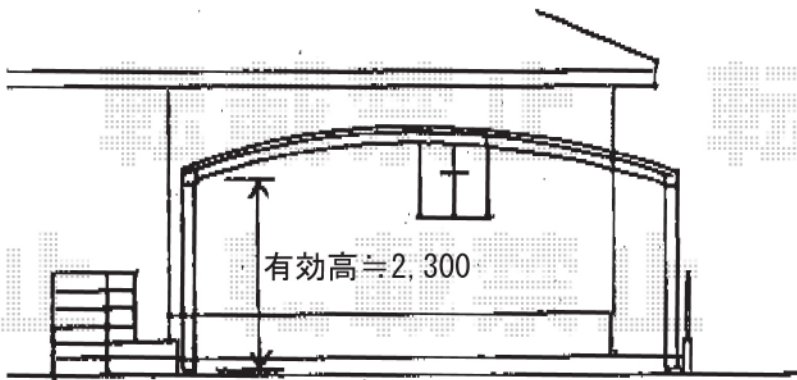

カーブポートシグマⅢ ワイドタイプ 積雪～20cm対応

カーブポートシグマⅢ ワイドタイプ 積雪～20cm対応
 幅=6,060mm詰
 奥行=4,980mm詰
 色：シャイングレー
 屋根材：ポリカーボネート（クリアマット）
 柱仕様：ロング柱23仕様（有効高 約2,300mm）

現場状況や作図制限により概略図の内容と多少の違いが生じることがございます。
 施工時は、現場優先とさせて頂きたく思いますので、お立会い頂き、
 最終のご指示のほど、何卒、宜しくお願い致します。