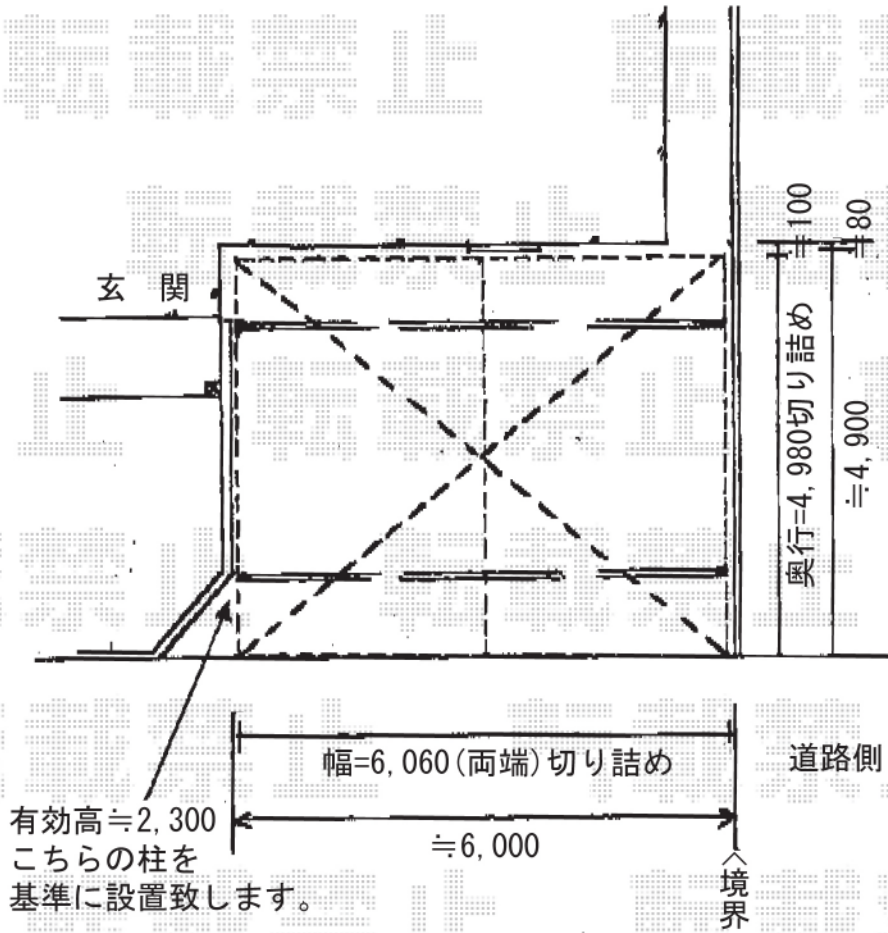

カーブポートシグマⅢ ワイドタイプ 積雪～20cm対応

カーブポートシグマⅢ ワイドタイプ 積雪～20cm対応
 幅=6,060mm詰
 奥行=4,980mm詰
 色：シャイングレー
 屋根材：ポリカーボネート（クリアマット）
 柱仕様：ロング柱23仕様（有効高 約2,300mm）

現場状況や作図制限により概略図の内容と多少の違いが生じることがございます。
 施工時は、現場優先とさせて頂きたく思いますので、お立会い頂き、
 最終のご指示のほど、何卒、宜しくお願い致します。