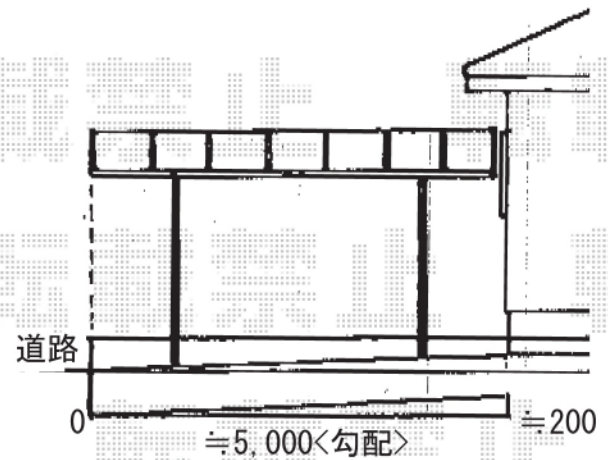

カーブポートシグマⅢ ワイドタイプ 積雪～20cm対応

カーブポートシグマⅢ ワイドタイプ 積雪～20cm対応
 幅=6,060mm詰
 奥行=4,980mm詰
 色：シャイングレー
 屋根材：ポリカーボネート（クリアマット）
 柱仕様：ロング柱23仕様（有効高 約2,300mm）

現場状況や作図制限により概略図の内容と多少の違いが生じることがございます。
 施工時は、現場優先とさせて頂きたく思いますので、お立会い頂き、
 最終のご指示のほど、何卒、宜しくお願い致します。