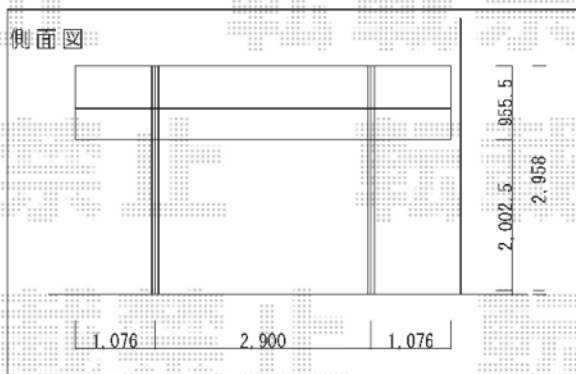

プレシオサポート アルファ 積雪~20cm対応

平面図

プレシオサポート アルファ 積雪~20cm対応
 幅=2,402mm
 奥行=5,052mm
 色：ノーブルステン
 屋根材：ハイルーフ仕様（有効高 約2,355mm）
 柱仕様：ポリカーボネート（アースブルー）
 オプション：着脱式サポート 2本入り

現場状況や作図制限により概略図の内容と多少の違いが生じることがございます。
 施工時は、現場優先とさせていただきますので、お立会い頂き、
 最終のご指示のほど、何卒、宜しくお願い致します。