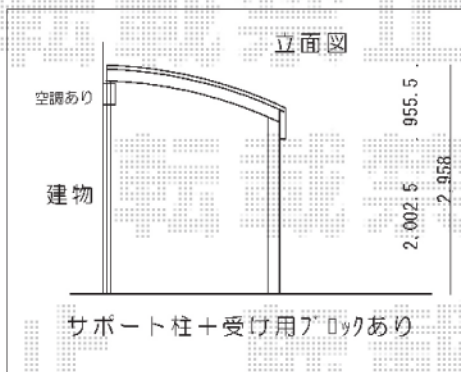

プレシオサポート アルファ 積雪~20cm対応

平面図

プレシオサポート アルファ 積雪~20cm対応
 幅=2,402mm
 奥行=5,052mm
 色：ノーブルステン
 屋根材：ハイルーフ仕様（有効高 約2,355mm）
 柱仕様：ポリカーボネート（アースブルー）
 オプション：着脱式サポート 2本入り

現場状況や作図制限により概略図の内容と多少の違いが生じることがございます。
 施工時は、現場優先とさせていただきますので、お立会い頂き、
 最終のご指示のほど、何卒、宜しくお願い致します。