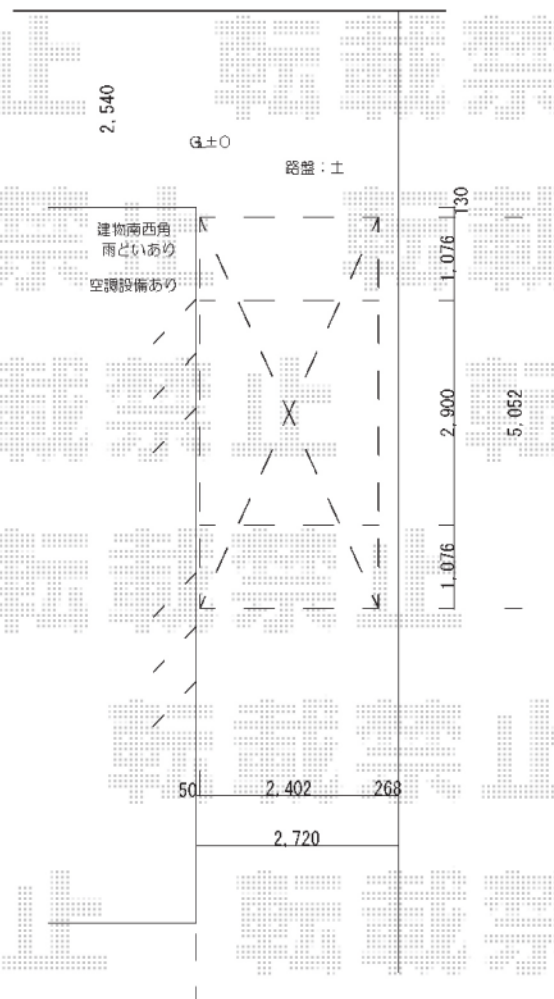

プレシオサポート アルファ 積雪~20cm対応

平面図

プレシオサポート アルファ 積雪~20cm対応
 幅=2,402mm
 奥行=5,052mm
 色：ノーブルステン
 屋根材：ハイルーフ仕様（有効高 約2,355mm）
 柱仕様：ポリカーボネート（アースブルー）
 オプション：着脱式サポート 2本入り

現場状況や作図制限により概略図の内容と多少の違いが生じることがございます。
 施工時は、現場優先とさせていただきますので、お立会い頂き、
 最終のご指示のほど、何卒、宜しくお願い致します。