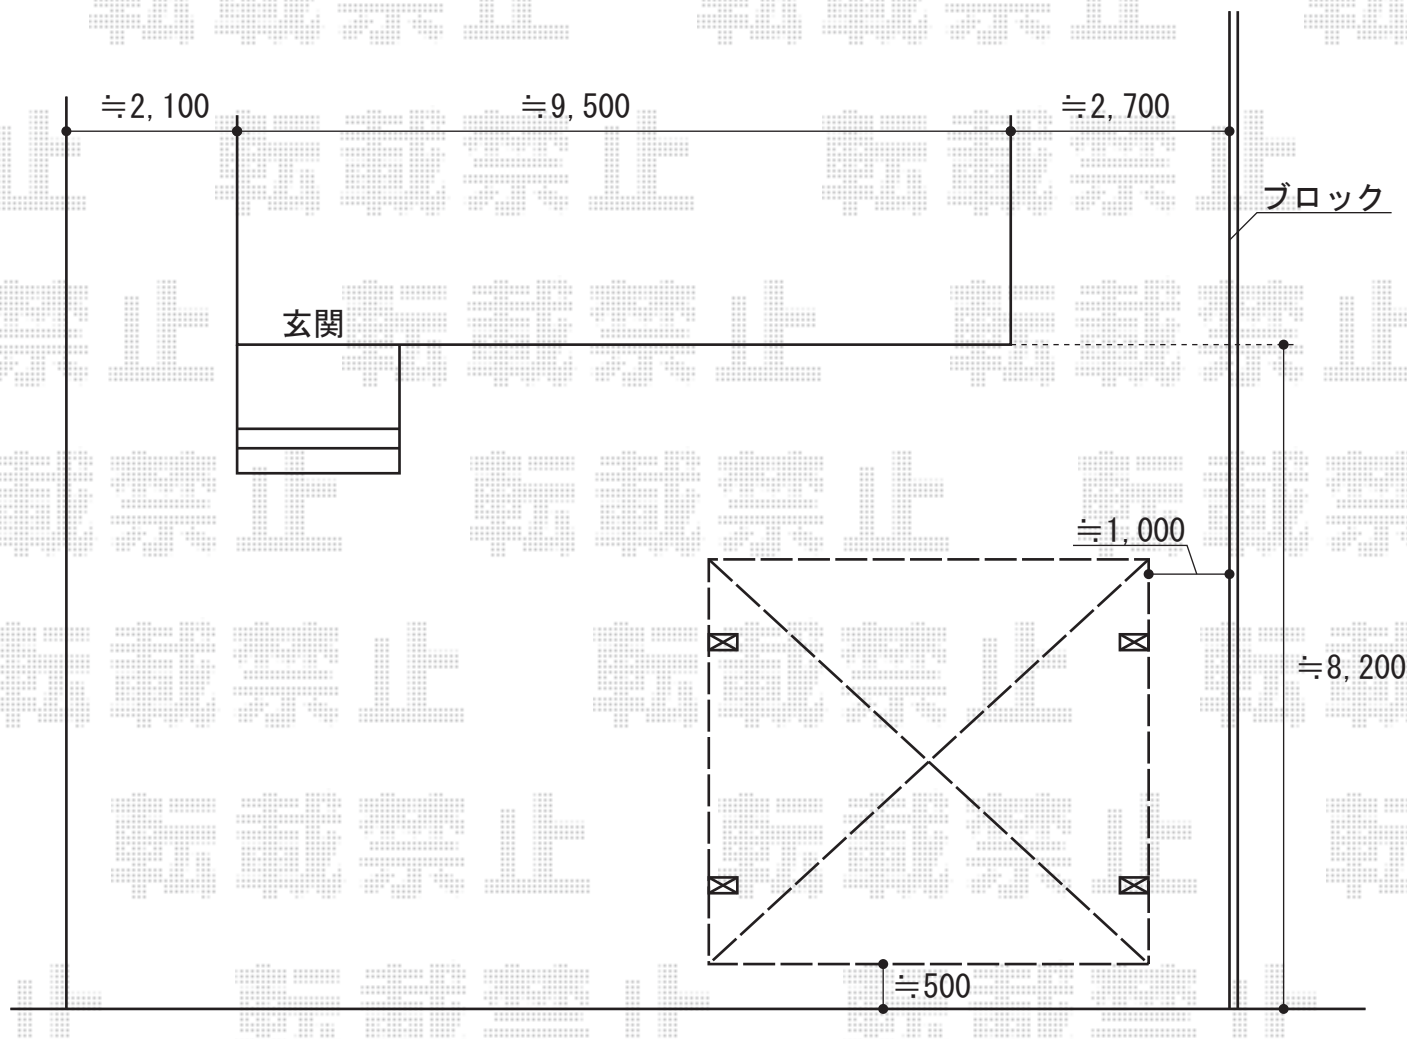

カーブポートシグマIII ワイド 積雪～20cm対応

カーブポートシグマIII ワイドタイプ ロング柱23 積雪～20cm  
幅=5,443mm  
奥行=4,980mm  
色：シャイングレー  
屋根材：熱線吸収アクアポリカーボネート（ブルースモーク）  
柱仕様：ロング柱23仕様（有効高 約2,300mm）

現場状況や作図制限により概略図の内容と多少の違いが生じることがございます。  
施工時は、現場優先とさせて頂きたく思いますので、お立会い頂き、  
最終のご指示のほど、何卒、宜しくお願い致します。