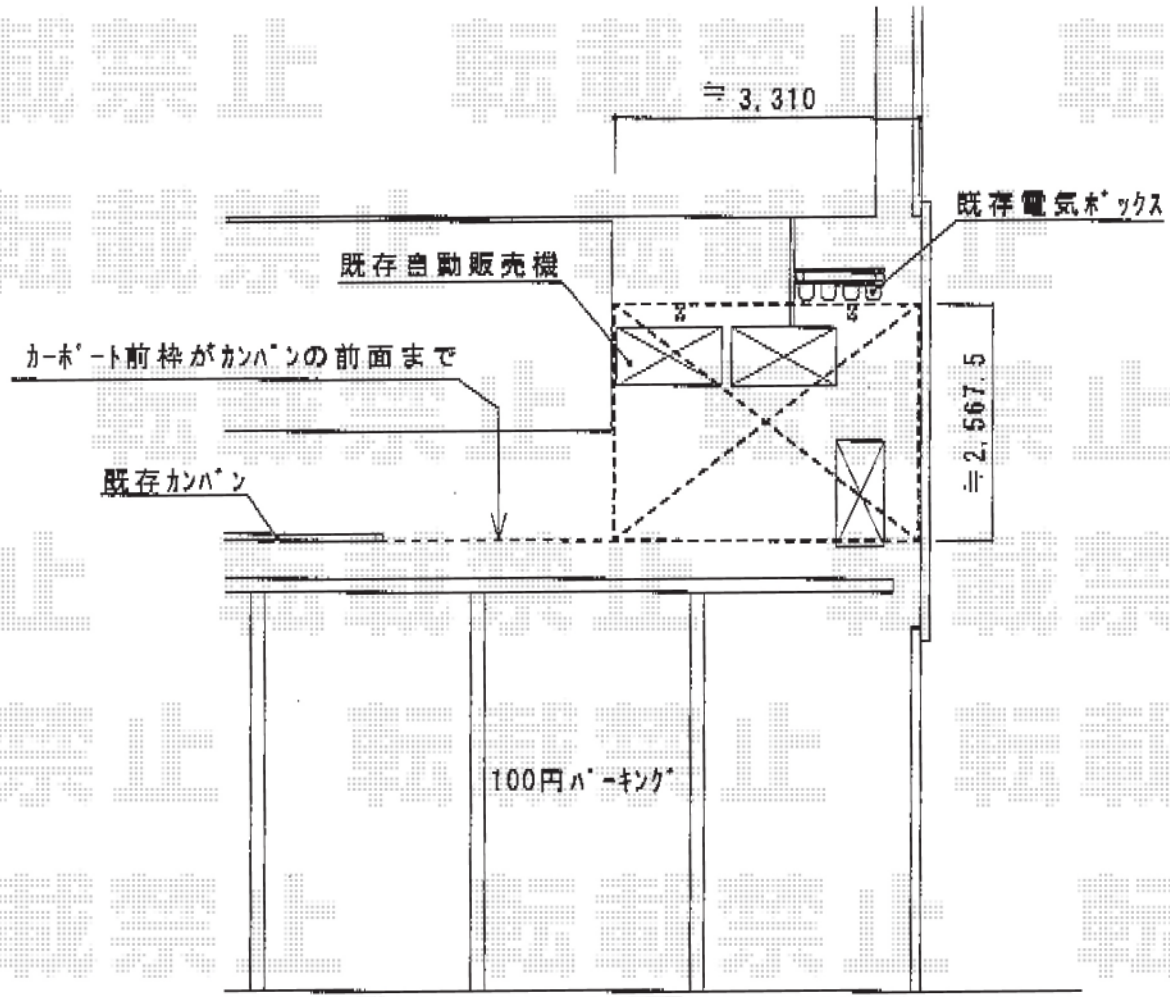

カーブポートシグマⅢ 積雪～20cm対応

カーブポートシグマⅢ 積雪～20cm対応

幅=2,701mm

奥行=4,980mm

色：シャイングレー

屋根材：熱線吸収アクアポリカーボネート（ブルースモーク）

柱仕様：ロング柱23仕様（有効高 約2,300mm）

現場状況や作図制限により概略図の内容と多少の違いが生じることがございます。  
 施工時は、現場優先とさせて頂きたく思いますので、お立会い頂き、  
 最終のご指示のほど、何卒、宜しくお願い致します。