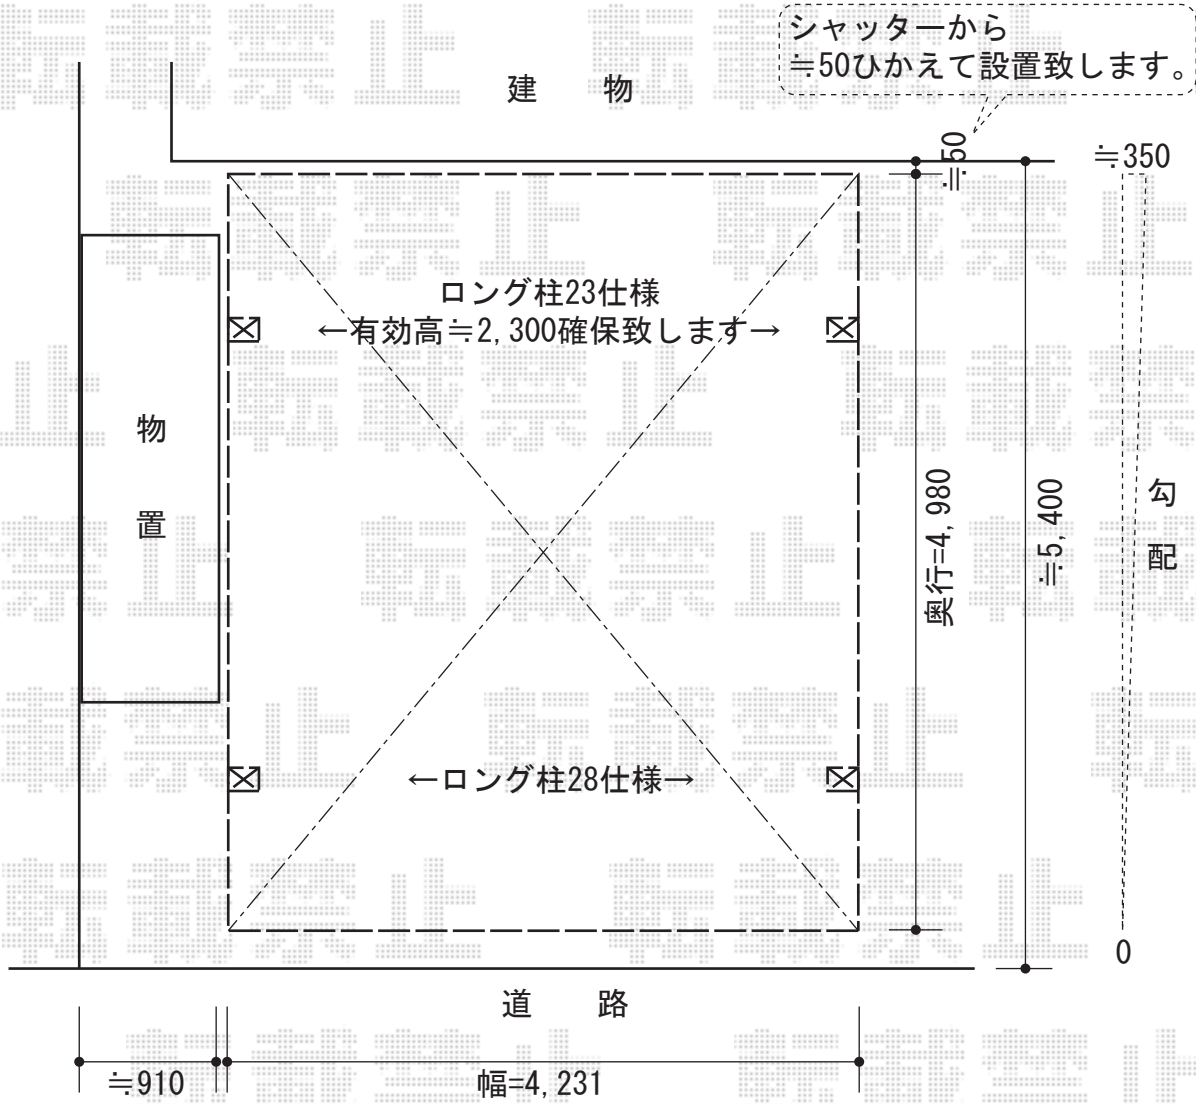

カーブポートシグマⅢ ワイド ～積雪20cm対応

カーブポートシグマⅢ ワイド ～積雪20cm対応
幅=4231mm
奥行=4980mm
色：ホワイト
屋根材：ポリカーボネート（クリアマット）
柱仕様：ロング柱23仕様×2
ロング柱28仕様×2

現場状況や作図制限により概略図の内容と多少の違いが生じることがございます。
施工時は、現場優先とさせて頂きたく思いますので、お立会い頂き、
最終のご指示のほど、何卒、宜しくお願い致します。