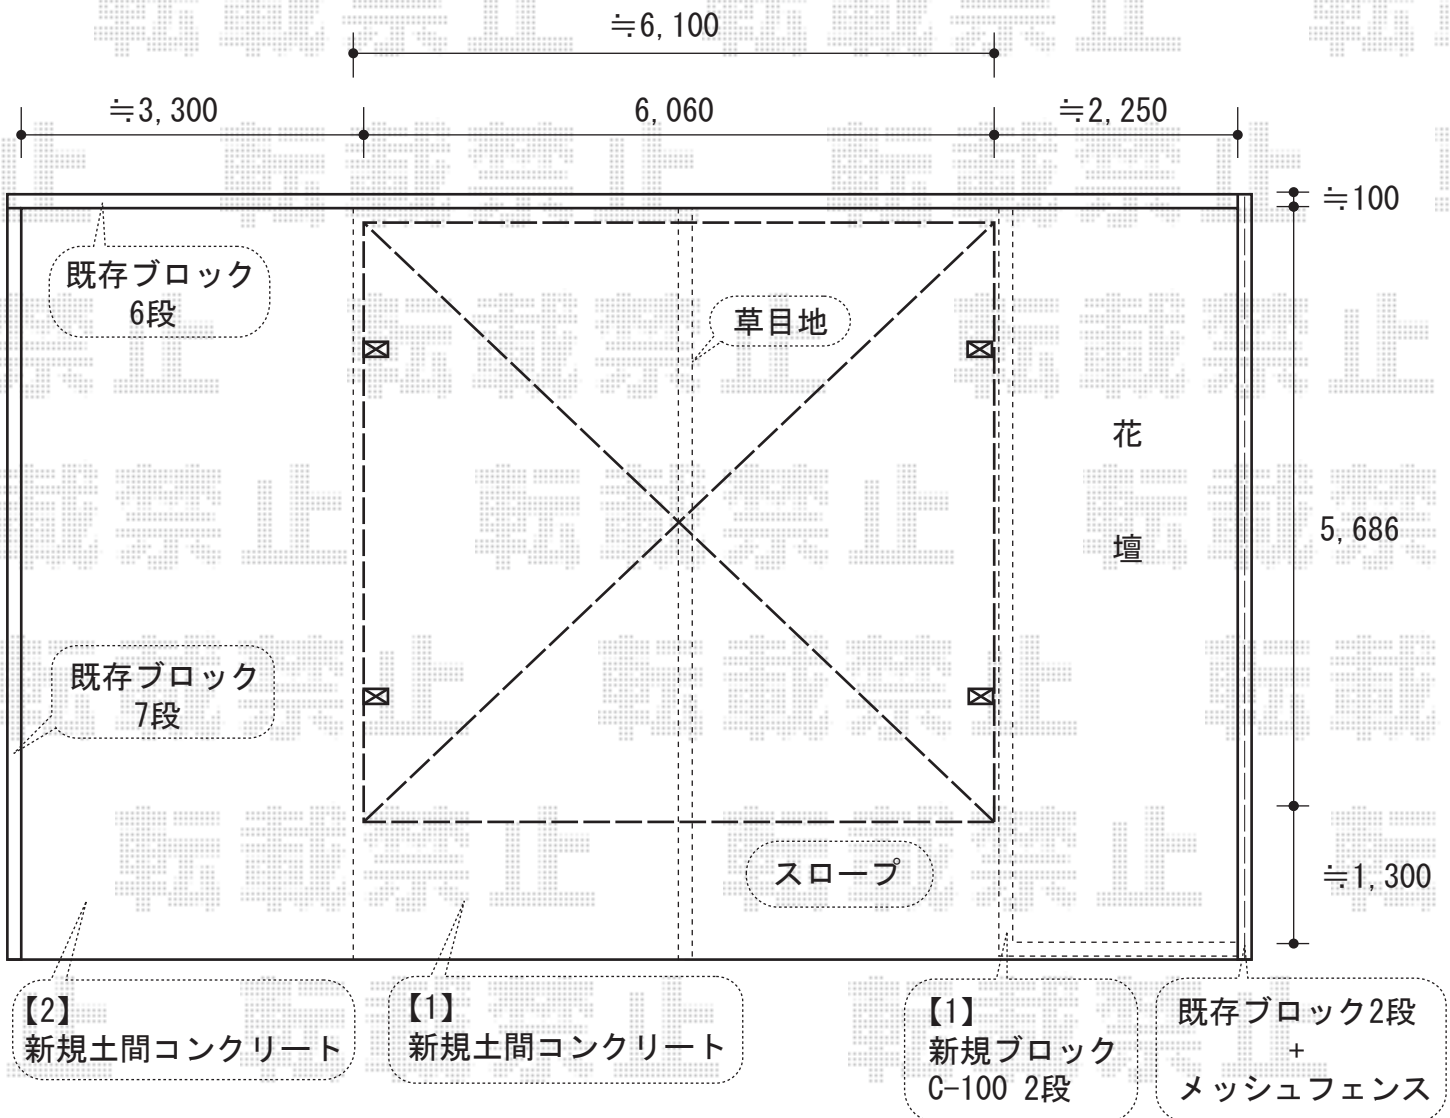

カーブポートシグマIII ワイド 積雪～20cm対応

カーブポートシグマIII ワイド 積雪～20cm対応

幅=6,060mm

奥行=5,686mm

色：シャイングレー

屋根材：熱線吸収アクアポリカーボネート（ブルースモーク）

柱仕様：ロング柱23仕様（有効高 約2,300mm）

現場状況や作図制限により概略図の内容と多少の違いが生じることがございます。
 施工時は、現場優先とさせて頂きたく思いますので、お立会い頂き、
 最終のご指示のほど、何卒、宜しくお願い致します。