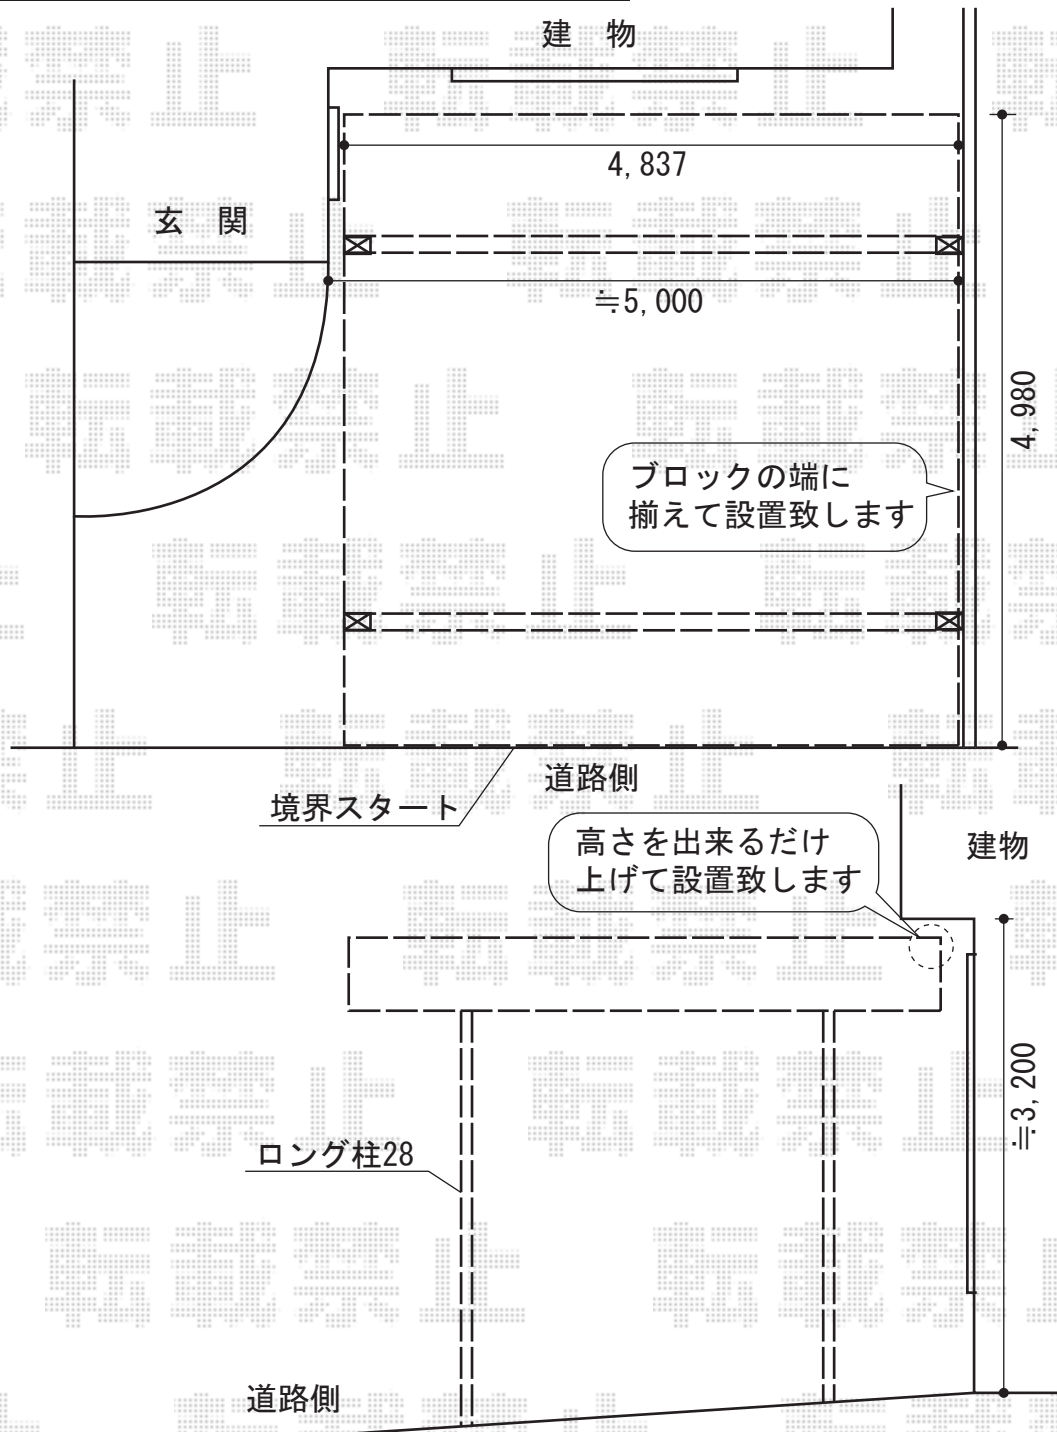

カーブポートシグマIII ワイド 積雪~20cm対応

【お見積1】

カーブポートシグマIII ワイドタイプ

ロング柱28 積雪~20cm対応

幅=4,837mm

奥行=4,980mm

色：シャイングレー

屋根材：ポリカーボネート（ブルースモーク）

柱仕様：ロング柱28仕様（有効高 約2,800mm）

現場状況や作図制限により概略図の内容と多少の違いが生じることがございます。  
施工時は、現場優先とさせて頂きたく思いますので、お立会い頂き、  
最終のご指示のほど、何卒、宜しくお願い致します。

EX-SHOP  
HTTP://WWW.EX-SHOP.NET

担当：堀