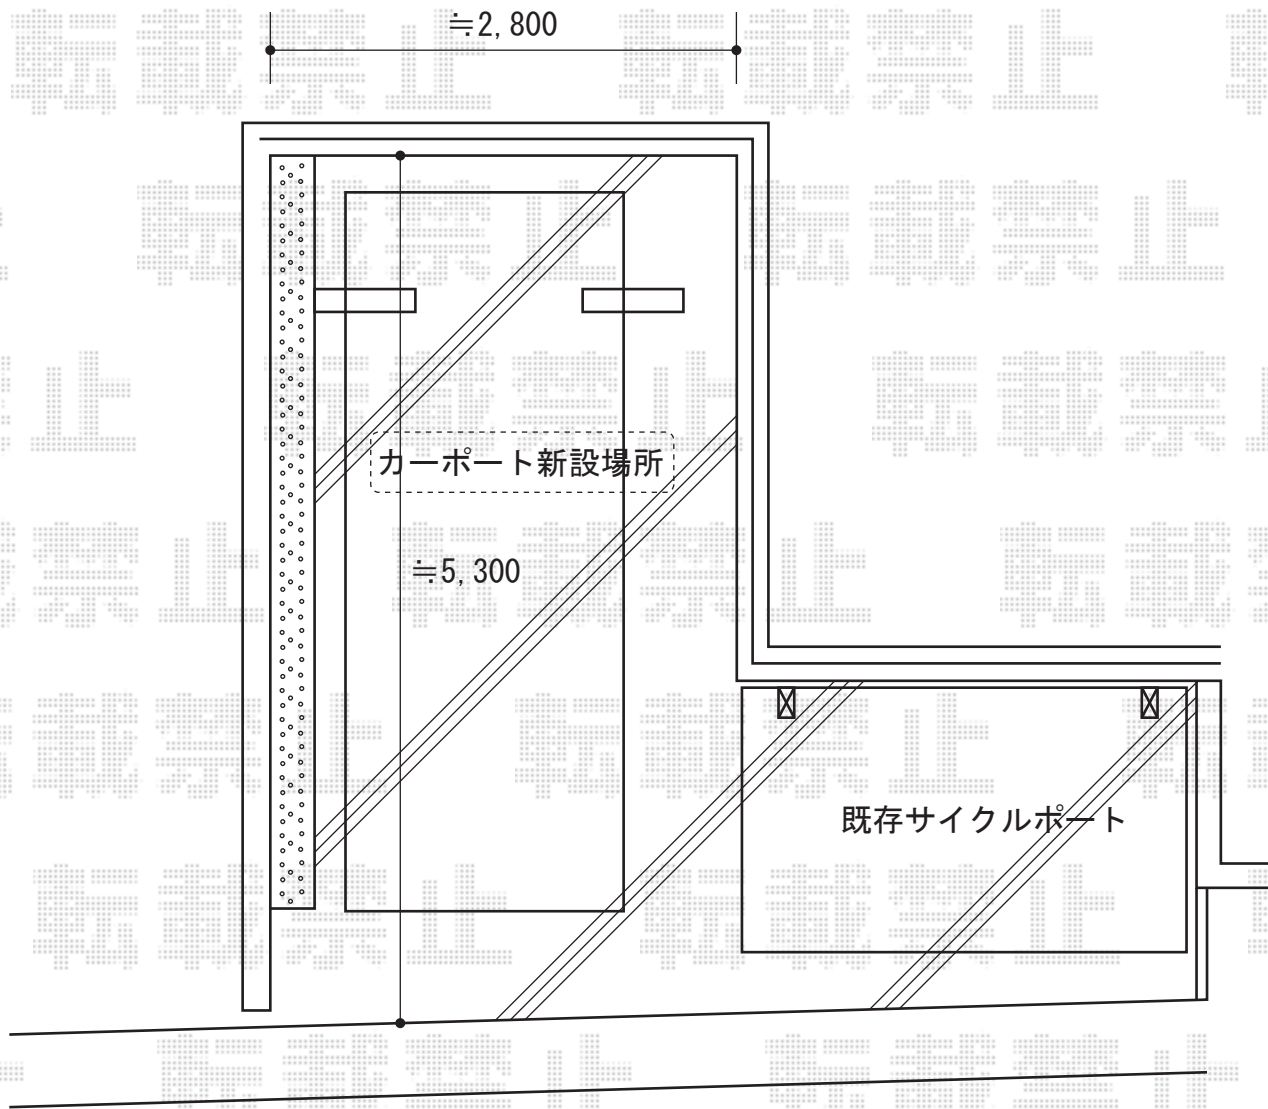

# カーブポートシグマIII 積雪～20cm対応

トステム カーブポートシグマIII 積雪～20cm対応  
幅=2,551mm  
奥行=4,980mm  
色：ブラック  
屋根材：ポリカーボネート（ブルースモーク）  
柱仕様：ロング柱23仕様（有効高 約2,300mm）

現場状況や作図制限により概略図の内容と多少の違いが生じることがございます。  
施工時は、現場優先とさせて頂きたく思いますので、お立会い頂き、  
最終のご指示のほど、何卒、宜しくお願い致します。