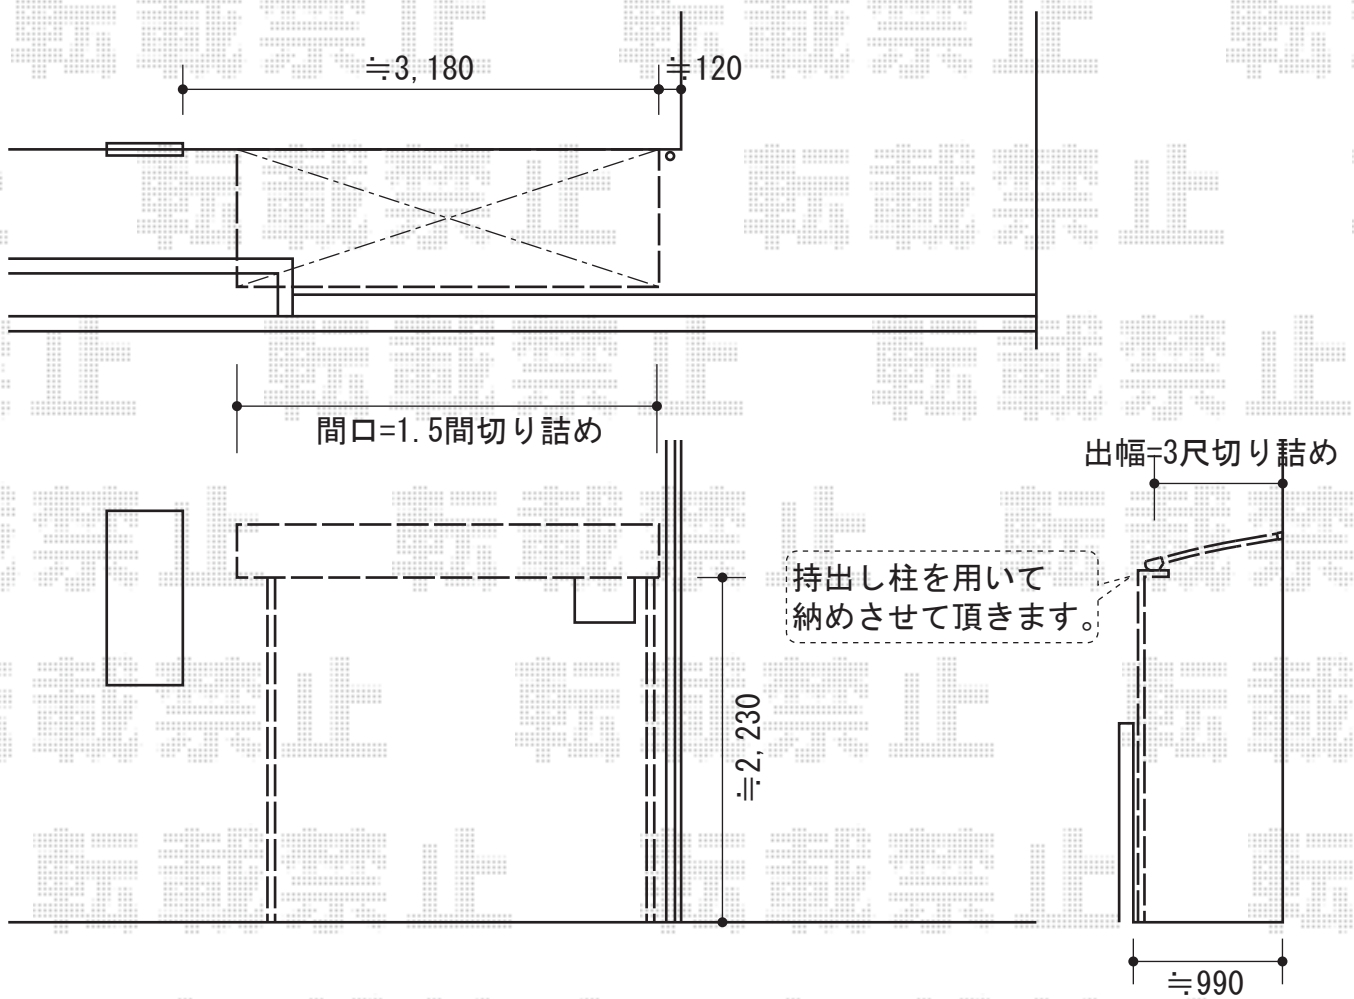

アルファテラス L型 木目調 単体 テラスタイプ 積雪~20cm対応 上止め

トステム アルファテラス L型 木目調 単体 テラスタイプ 積雪~20cm対応 上止め  
間口=関東間1.5間 (柱芯々2,755mm 屋根幅3,080mm)  
出幅=3尺 (885mm)  
色: シャイングレー+イタリアンウォールナット  
屋根材: 熱線吸収アクアポリカーボネート (ブルースモーク)  
柱仕様: 柱位置固定・持ち出し柱