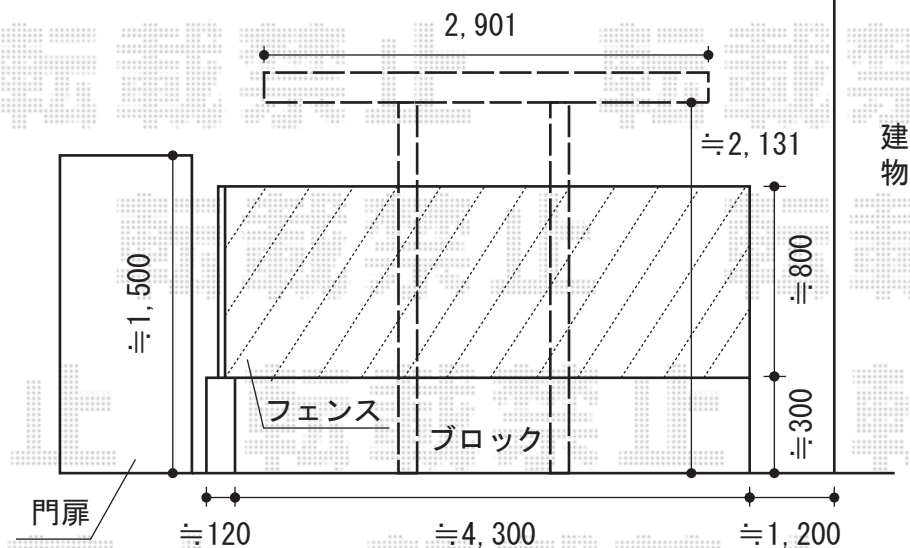

レイナポート ミニ 積雪~20cm対応

レイナポート ミニ 積雪~20cm対応
 幅=2,100mm
 奥行=2,904mm
 色：ブラウン
 屋根材：ポリカーボネート（スモークブラウン）
 柱仕様：標準柱仕様（有効高 約1,814mm）

現場状況や作図制限により概略図の内容と多少の違いが生じることがございます。
 施工時は、現場優先とさせて頂きたく思いますので、お立会い頂き、
 最終のご指示のほど、何卒、宜しくお願い致します。