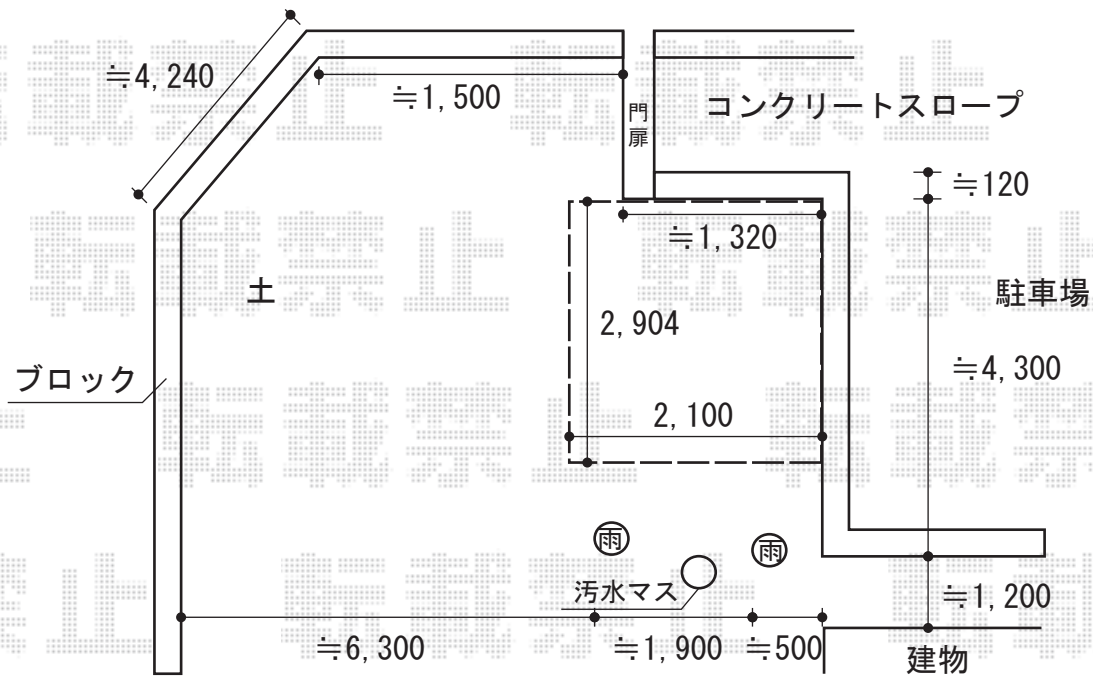

レイナポート ミニ 積雪~20cm対応

レイナポート ミニ 積雪~20cm対応
 幅=2,100mm
 奥行=2,904mm
 色：ブラウン
 屋根材：ポリカーボネート（スモークブラウン）
 柱仕様：標準柱仕様（有効高 約1,814mm）

現場状況や作図制限により概略図の内容と多少の違いが生じることがございます。
 施工時は、現場優先とさせて頂きたく思いますので、お立会い頂き、
 最終のご指示のほど、何卒、宜しくお願い致します。