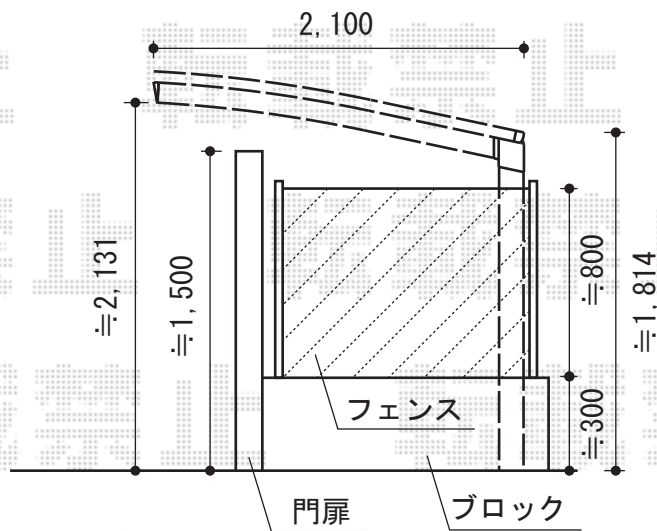

レイナポート ミニ 積雪~20cm対応

レイナポート ミニ 積雪~20cm対応
 幅=2,100mm
 奥行=2,904mm
 色：ブラウン
 屋根材：ポリカーボネート（スモークブラウン）
 柱仕様：標準柱仕様（有効高 約1,814mm）

現場状況や作図制限により概略図の内容と多少の違いが生じることがございます。
 施工時は、現場優先とさせて頂きたく思いますので、お立会い頂き、
 最終のご指示のほど、何卒、宜しくお願い致します。