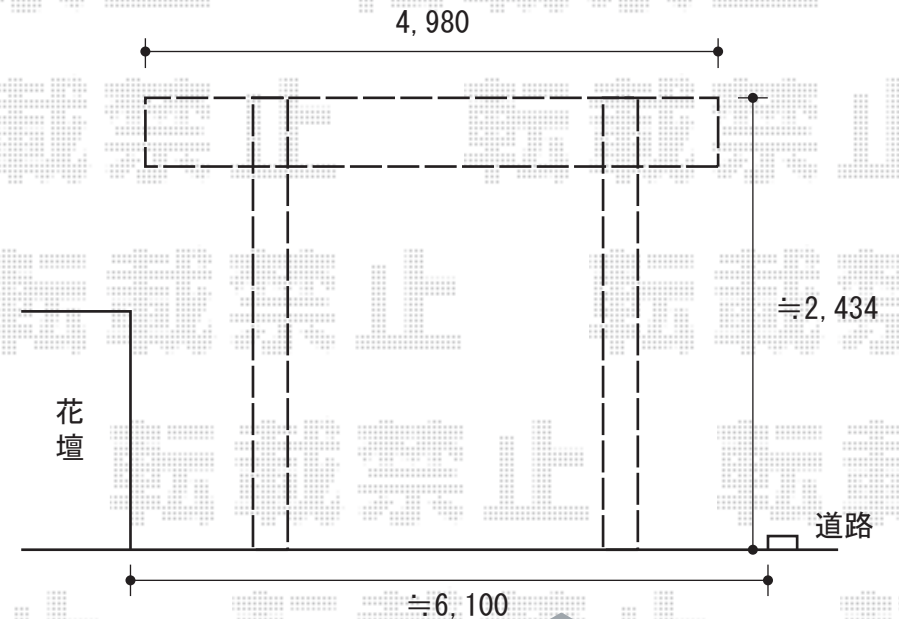

カーブポートシグマIII 積雪~20cm対応

カーブポートシグマIII 積雪~20cm対応
 幅=2,701mm
 奥行=4,980mm
 色：ホワイト
 屋根材：熱線吸収ポリカーボネート（ブルースモークマット）
 柱仕様：標準柱仕様（有効高 約1,800mm）

現場状況や作図制限により概略図の内容と多少の違いが生じることがございます。
 施工時は、現場優先とさせて頂きたく思いますので、お立会い頂き、
 最終のご指示のほど、何卒、宜しくお願い致します。