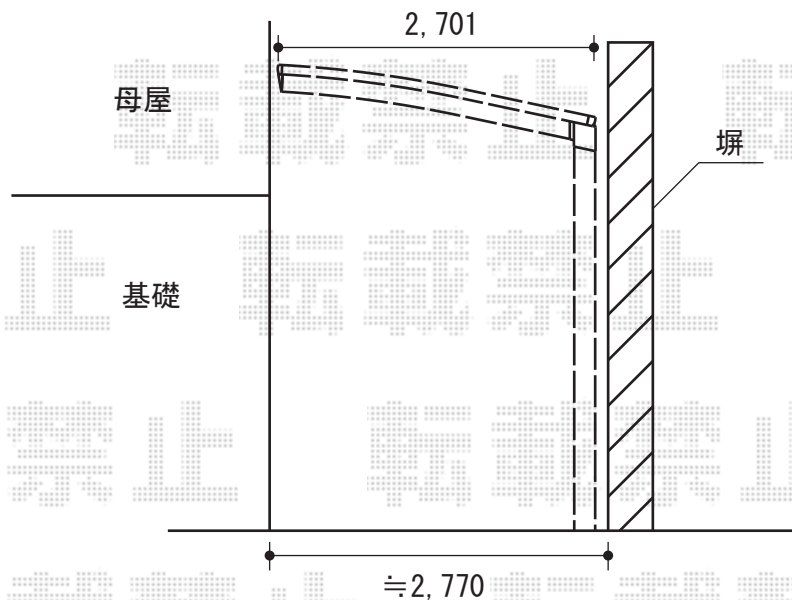

カーブポートシグマIII 積雪~20cm対応

カーブポートシグマIII 積雪~20cm対応
 幅=2,701mm
 奥行=4,980mm
 色：ホワイト
 屋根材：熱線吸収ポリカーボネート（ブルースモークマット）
 柱仕様：標準柱仕様（有効高 約1,800mm）

現場状況や作図制限により概略図の内容と多少の違いが生じることがございます。
 施工時は、現場優先とさせて頂きたく思いますので、お立会い頂き、
 最終のご指示のほど、何卒、宜しくお願い致します。