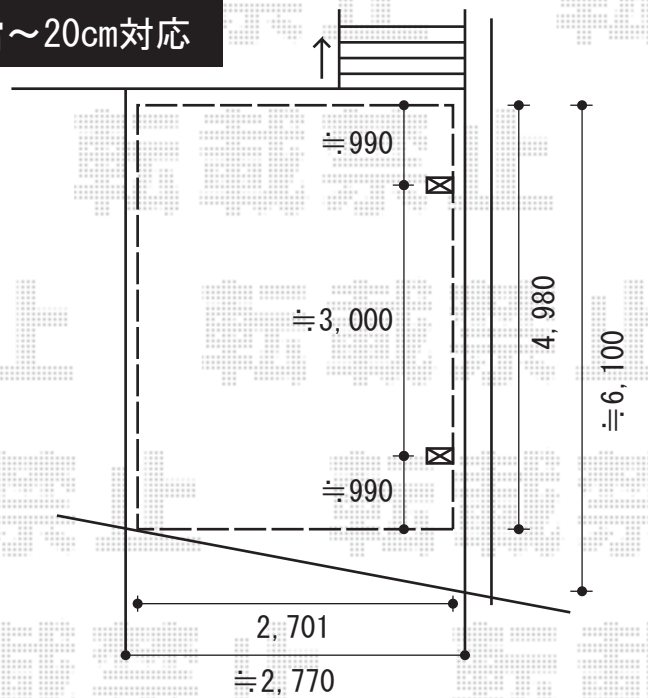

カーブポートシグマIII 積雪~20cm対応

カーブポートシグマIII 積雪~20cm対応
 幅=2,701mm
 奥行=4,980mm
 色：ホワイト
 屋根材：熱線吸収ポリカーボネート（ブルースモークマット）
 柱仕様：標準柱仕様（有効高 約1,800mm）

現場状況や作図制限により概略図の内容と多少の違いが生じることがございます。
 施工時は、現場優先とさせて頂きたく思いますので、お立会い頂き、
 最終のご指示のほど、何卒、宜しくお願い致します。