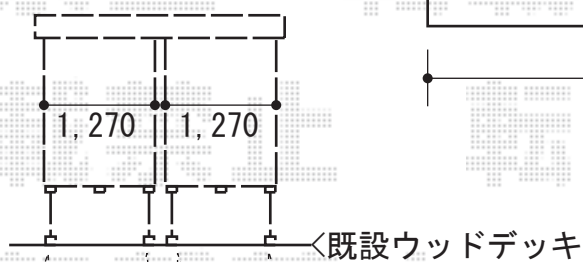

トステム 彩鳥CR型 ボックスタイプ 手動式

ベースプレートを用いて
納めさせていただきます。

フック金具は、
スクリーン1枚につき
両端の2ヶ所みております。

トステム 彩鳥CR型 ボックスタイプ 手動式
間口=関東間1.5間(2,730mm)
出幅=2,000mm
本体色：ホワイト
キャンバス色：アクリル(ベージュ)
スクリーン色：
ポリエステル製メッシュ(ライトベージュ)
駆動：外観右
クランクハンドル：1500タイプ
追加部材：ベースプレート一式