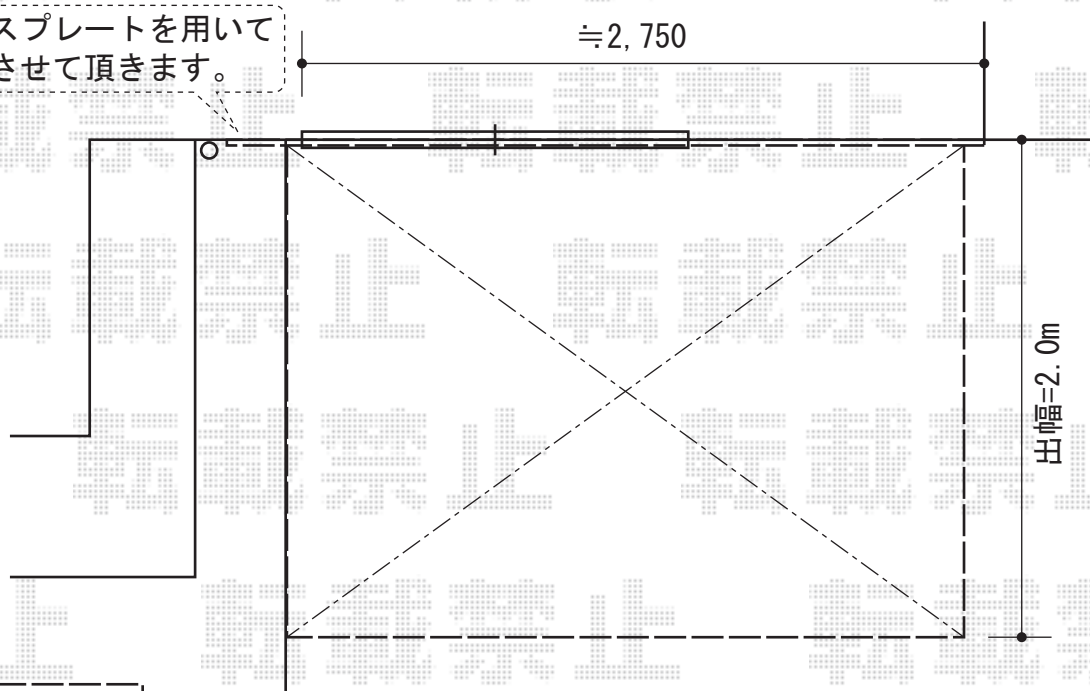

トステム 彩鳥CR型 ボックスタイプ 手動式

ベースプレートを用いて
納めさせていただきます。

フック金具は、
スクリーン1枚につき
両端の2ヶ所みております。

トステム 彩鳥CR型 ボックスタイプ 手動式
間口=関東間1.5間(2,730mm)
出幅=2,000mm
本体色：ホワイト
キャンバス色：アクリル(ベージュ)
スクリーン色：
ポリエステル製メッシュ(ライトベージュ)
駆動：外観右
クランクハンドル：1500タイプ
追加部材：ベースプレート一式

現場状況や作図制限により概略図の内容と多少の違いが生じることがございます。
施工時は、現場優先とさせていただきますので、お立会い頂き、
最終のご指示のほど、何卒、宜しくお願い致します。

EX-SHOP
HTTP://WWW.EX-SHOP.NET

担当：角田

全ての著作権は、エクスショップに帰属します。当社とのお取引目的外の使用・複製・転載禁止となっております。