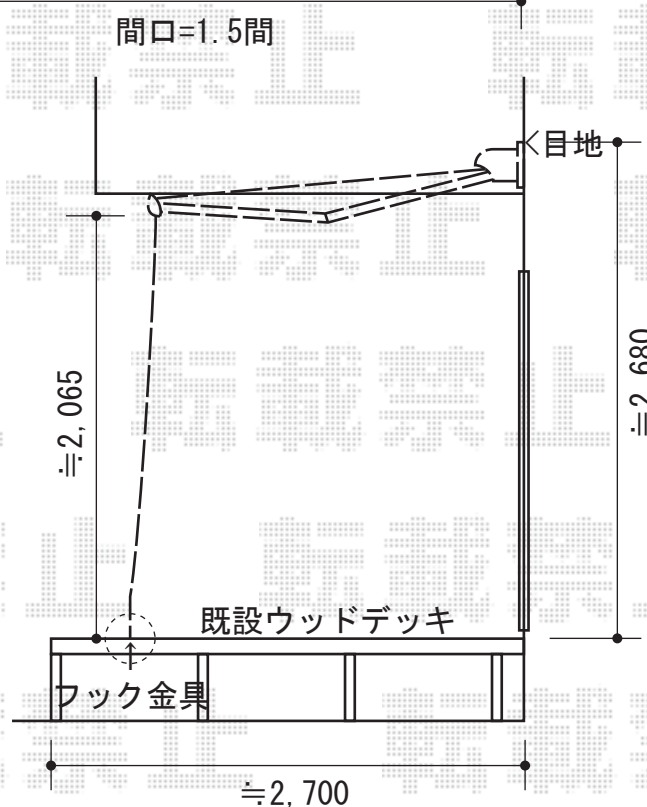

トステム 彩鳥CR型 ボックスタイプ 手動式

ベースプレートを用いて
納めさせていただきます。

フック金具は、
スクリーン1枚につき
両端の2ヶ所みております。

トステム 彩鳥CR型 ボックスタイプ 手動式
間口=関東間1.5間(2,730mm)
出幅=2,000mm
本体色：ホワイト
キャンバス色：アクリル(ベージュ)
スクリーン色：
ポリエステル製メッシュ(ライトベージュ)
駆動：外観右
クランクハンドル：1500タイプ
追加部材：ベースプレート一式

現場状況や作図制限により概略図の内容と多少の違いが生じることがございます。
施工時は、現場優先とさせていただきますので、お立会い頂き、
最終のご指示のほど、何卒、宜しくお願い致します。

EX-SHOP
HTTP://WWW.EX-SHOP.NET

担当：角田

全ての著作権は、エクスショップに帰属します。当社とのお取引目的外の使用・複製・転載禁止となっております。