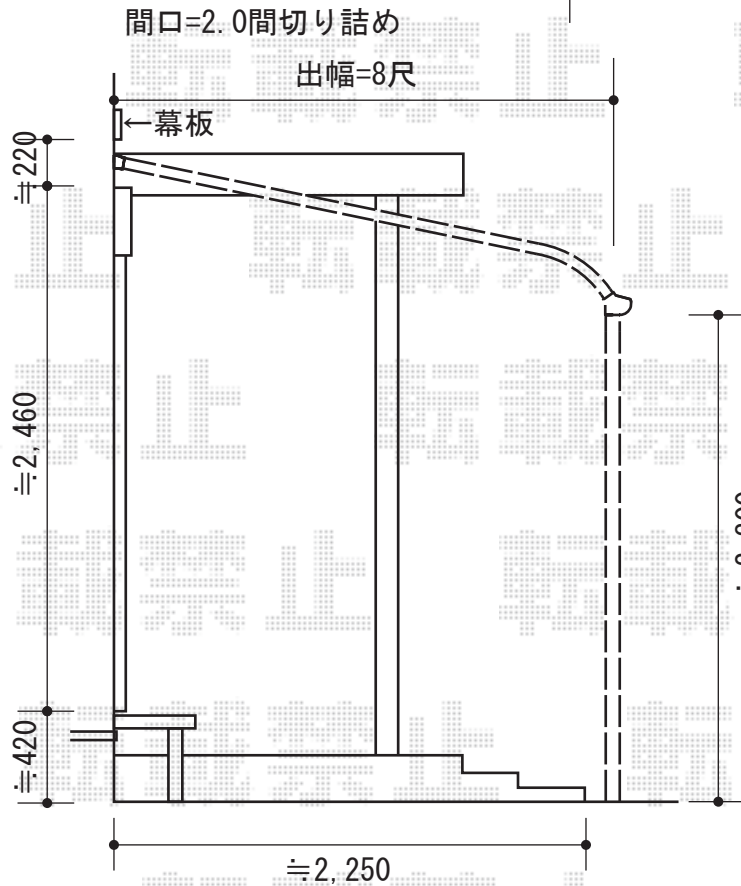

ライザーテラスII R型 単体 テラスタイプ 積雪~20cm対応

トステム ライザーテラスII R型 単体 テラスタイプ 積雪~20cm対応
 間口=関東間2.0間 (柱芯々3,440mm 屋根幅3,660mm)
 出幅=8尺 (2,385mm)
 色: ブラック
 屋根材: ポリカーボネート (ブルースモーク)
 柱仕様: 柱位置固定タイプ

現場状況や作図制限により概略図の内容と多少の違いが生じることがございます。
 施工時は、現場優先とさせて頂きたく思いますので、お立会い頂き、
 最終のご指示のほど、何卒、宜しくお願い致します。