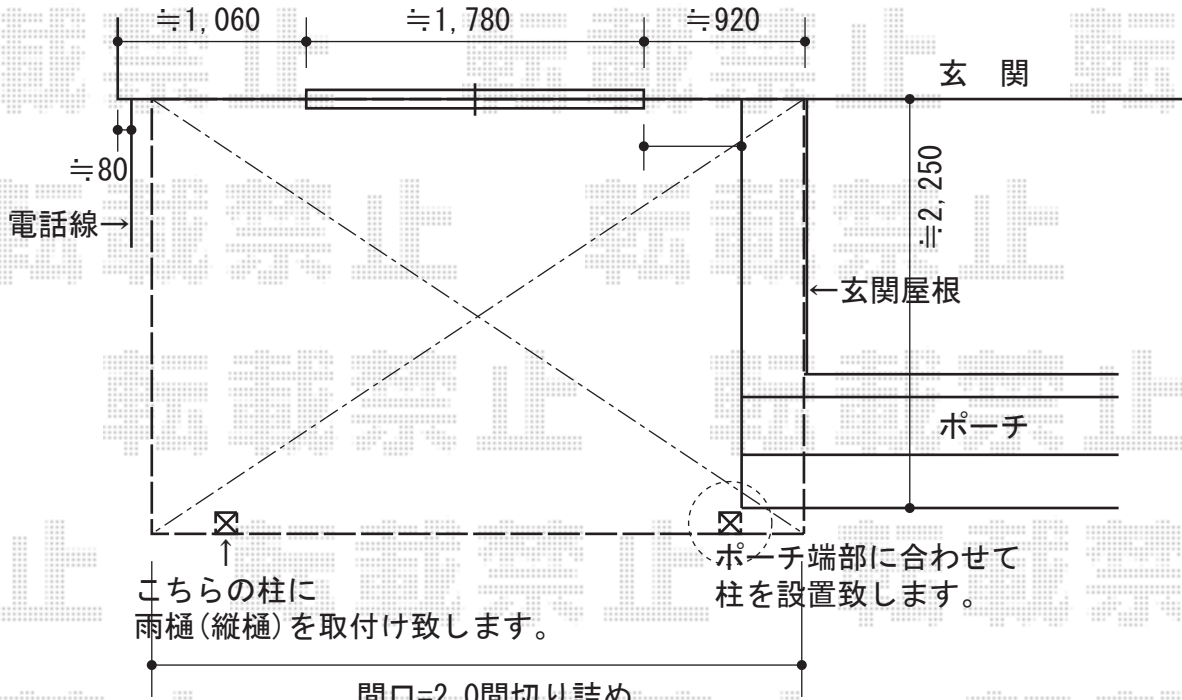

ライザーテラスII R型 単体 テラスタイプ 積雪~20cm対応

トステム ライザーテラスII R型 単体 テラスタイプ 積雪~20cm対応
 間口=関東間2.0間 (柱芯々3,440mm 屋根幅3,660mm)
 出幅=8尺 (2,385mm)
 色: ブラック
 屋根材: ポリカーボネート (ブルースモーク)
 柱仕様: 柱位置固定タイプ

現場状況や作図制限により概略図の内容と多少の違いが生じることがございます。
 施工時は、現場優先とさせて頂きたく思いますので、お立会い頂き、
 最終のご指示のほど、何卒、宜しくお願い致します。