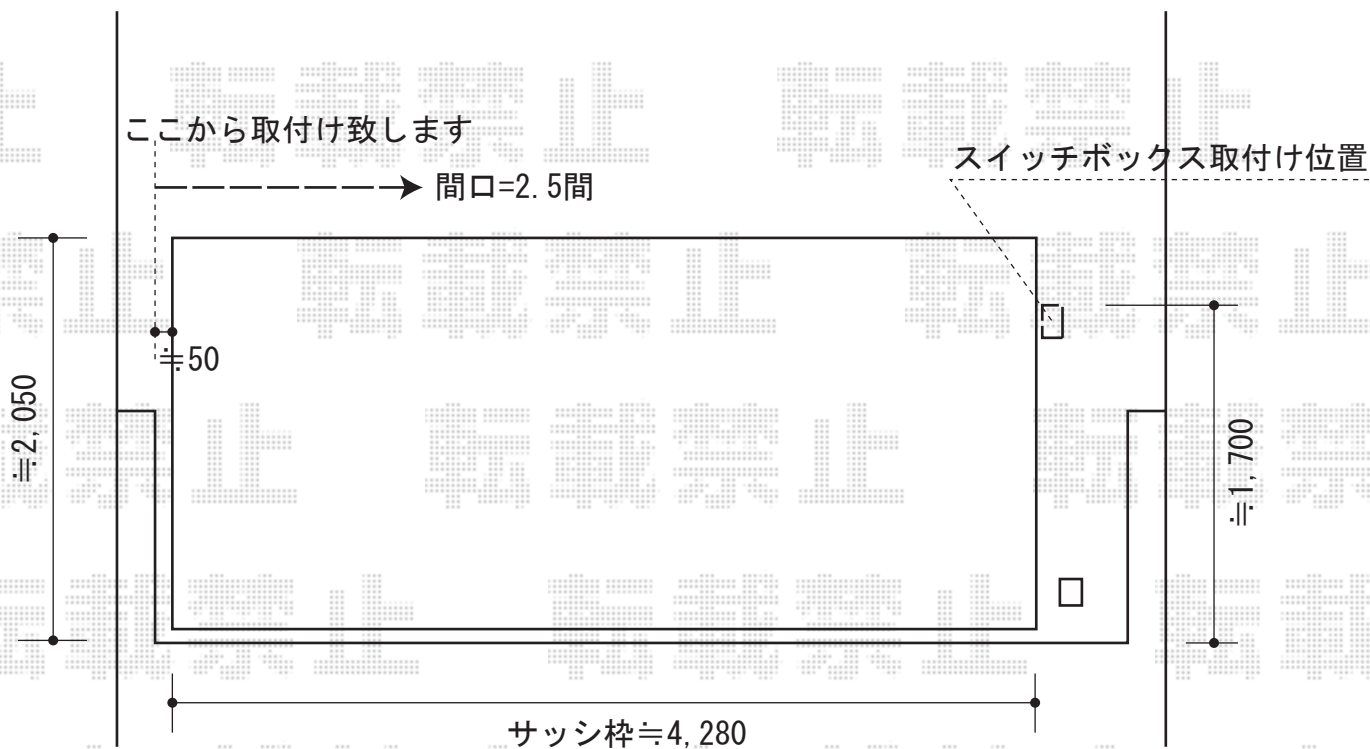

彩鳥C型 ボックスタイプ 電動式 室外露出型

トステム 彩鳥C型 ボックスタイプ 電動式 室外露出型  
間口=関東間2.5間 (4,550mm)  
出幅=2,000mm  
本体色：シャイングレー  
キャンバス色：アクリル（ページュ）  
駆動：外観右側電動式

現場状況や作図制限により概略図の内容と多少の違いが生じることがございます。  
施工時は、現場優先とさせて頂きたく思いますので、お立会い頂き、  
最終のご指示のほど、何卒、宜しくお願い致します。