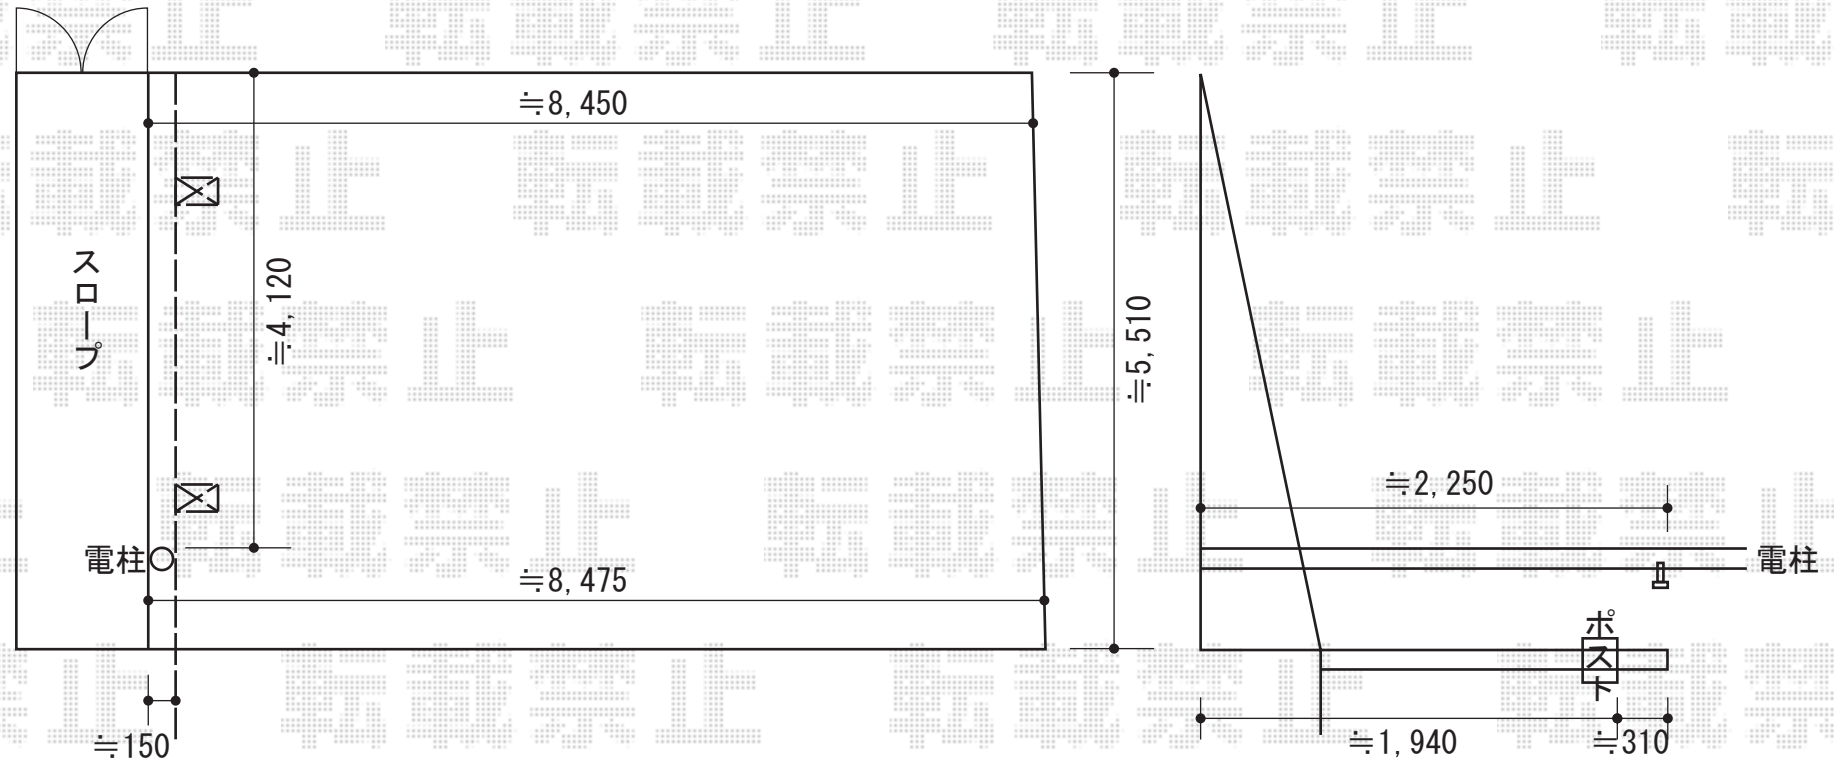

# レイナポート 積雪~20cm対応

## レイナポート 積雪~20cm対応

幅=3,000mm

奥行=5,052mm

色：プラチナステン

屋根材：熱線遮断ポリカーボネート（アースブルーマット調）

柱仕様：ハイルーフ仕様（有効高 約2,355mm）

現場状況や作図制限により概略図の内容と多少の違いが生じることがございます。  
施工時は、現場優先とさせて頂きたく思いますので、お立会い頂き、  
最終のご指示のほど、何卒、宜しくお願い致します。

全ての著作権は、エクスショップに帰属します。当社とのお取引目的外の使用・複製・転載禁止となっております。