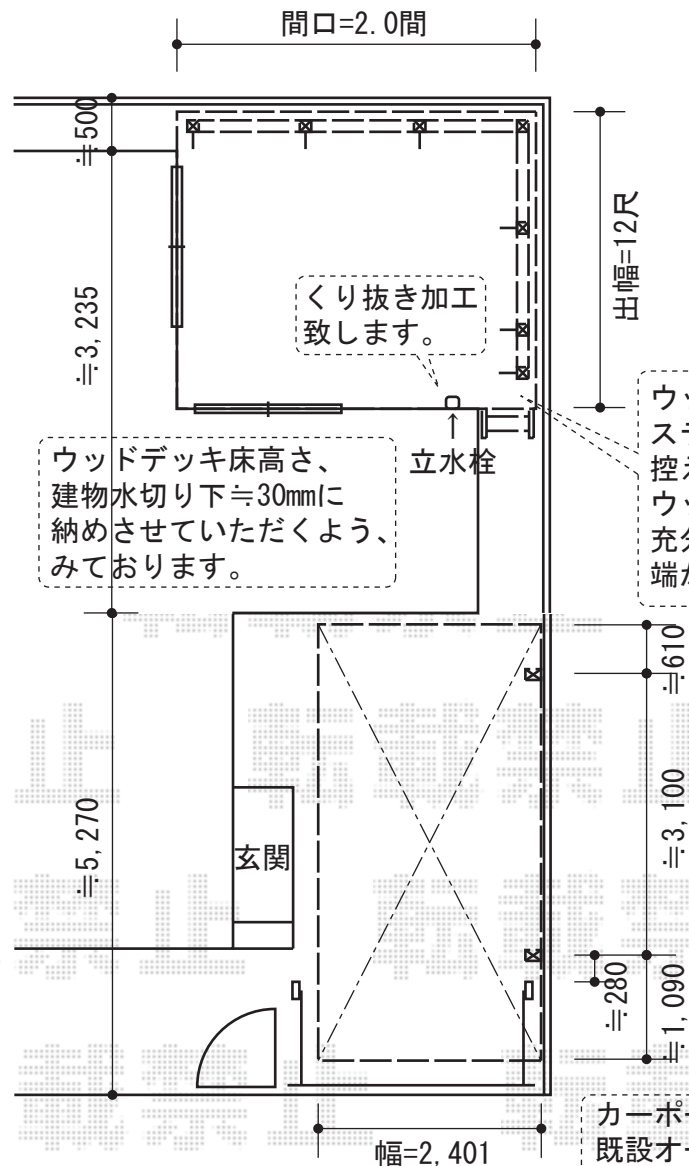

ウッドデッキ ・ カーポート

トステム リコステージII
 間口=関東間2.0間 (3,660mm)
 出幅=12尺 (3,633mm)
 色：ダークブラウン
 床板：縦貼り
 幕板：幕板A
 束柱：束柱B
 オプション：ステップ1段
 オプション：ウッドパーティションT-18
 (ラチス粗目・ダークブラウン) ×6スパン

トステム カーポートシグマIII 積雪~20cm対応
 幅=2,401mm
 奥行=4,980mm
 色：ブラック
 屋根材：熱線吸収アクアポリカーボネート
 (ブルースモーク)
 柱仕様：ロング柱28仕様 (有効高 約2,800mm)

現場状況や作図制限により概略図の内容と多少の違いが生じることがございます。
 施工時は、現場優先とさせて頂きたく思いますので、お立会い頂き、
 最終のご指示のほど、何卒、宜しくお願い致します。