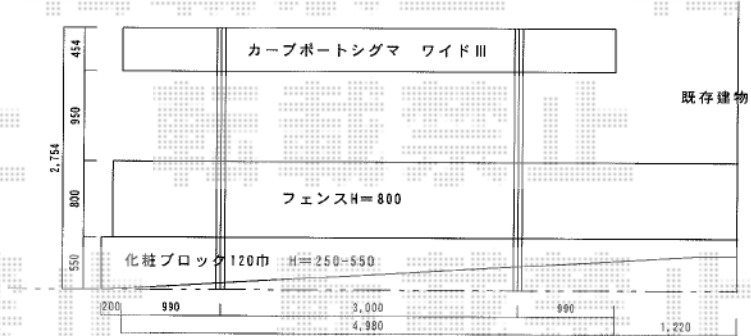

カーブポートシグマⅢ ワイドタイプ 積雪～20cm対応

トステム カーブポートシグマⅢ ワイドタイプ 積雪～20cm対応
 幅=5,140mm
 奥行=4,980mm
 色：シャイングレー
 屋根材：熱線吸収ポリカーボネート（ブルースモークマット）
 柱仕様：ロング柱23仕様（有効高 約2,300mm）

現場状況や作図制限により概略図の内容と多少の違いが生じることがございます。
 施工時は、現場優先とさせて頂きたく思いますので、お立会い頂き、
 最終のご指示のほど、何卒、宜しくお願い致します。