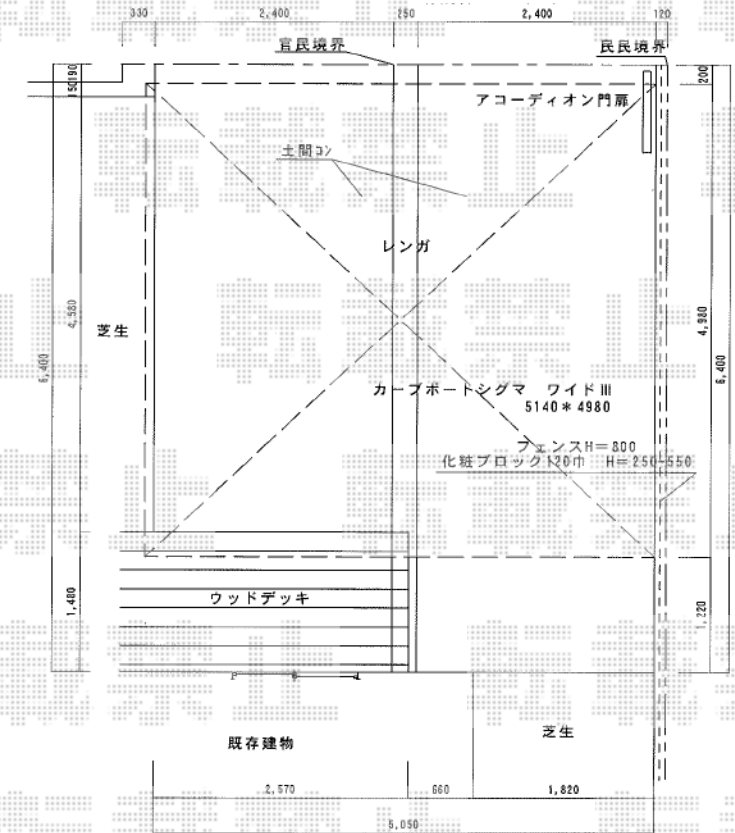

カーブポートシグマⅢ ワイドタイプ 積雪～20cm対応

トステム カーブポートシグマⅢ ワイドタイプ 積雪～20cm対応
 幅=5,140mm
 奥行=4,980mm
 色：シャイングレー
 屋根材：熱線吸収ポリカーボネート（ブルースモークマット）
 柱仕様：ロング柱23仕様（有効高 約2,300mm）

現場状況や作図制限により概略図の内容と多少の違いが生じることがございます。
 施工時は、現場優先とさせて頂きたく思いますので、お立会い頂き、
 最終のご指示のほど、何卒、宜しくお願い致します。