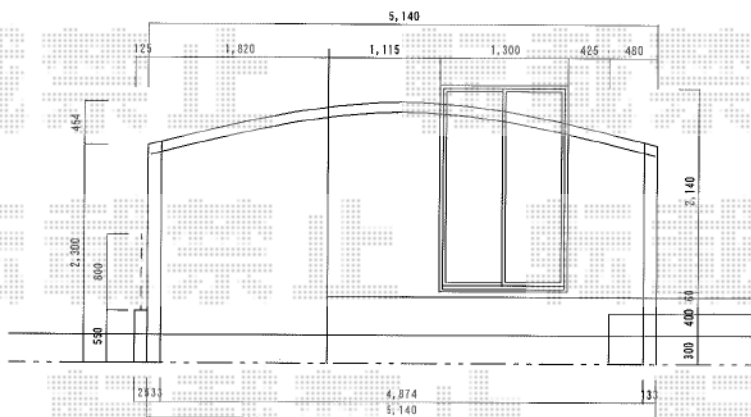

カーブポートシグマⅢ ワイドタイプ 積雪～20cm対応

トステム カーブポートシグマⅢ ワイドタイプ 積雪～20cm対応
 幅=5,140mm
 奥行=4,980mm
 色：シャイングレー
 屋根材：熱線吸収ポリカーボネート（ブルースモークマット）
 柱仕様：ロング柱23仕様（有効高 約2,300mm）

現場状況や作図制限により概略図の内容と多少の違いが生じることがございます。
 施工時は、現場優先とさせて頂きたく思いますので、お立会い頂き、
 最終のご指示のほど、何卒、宜しくお願い致します。