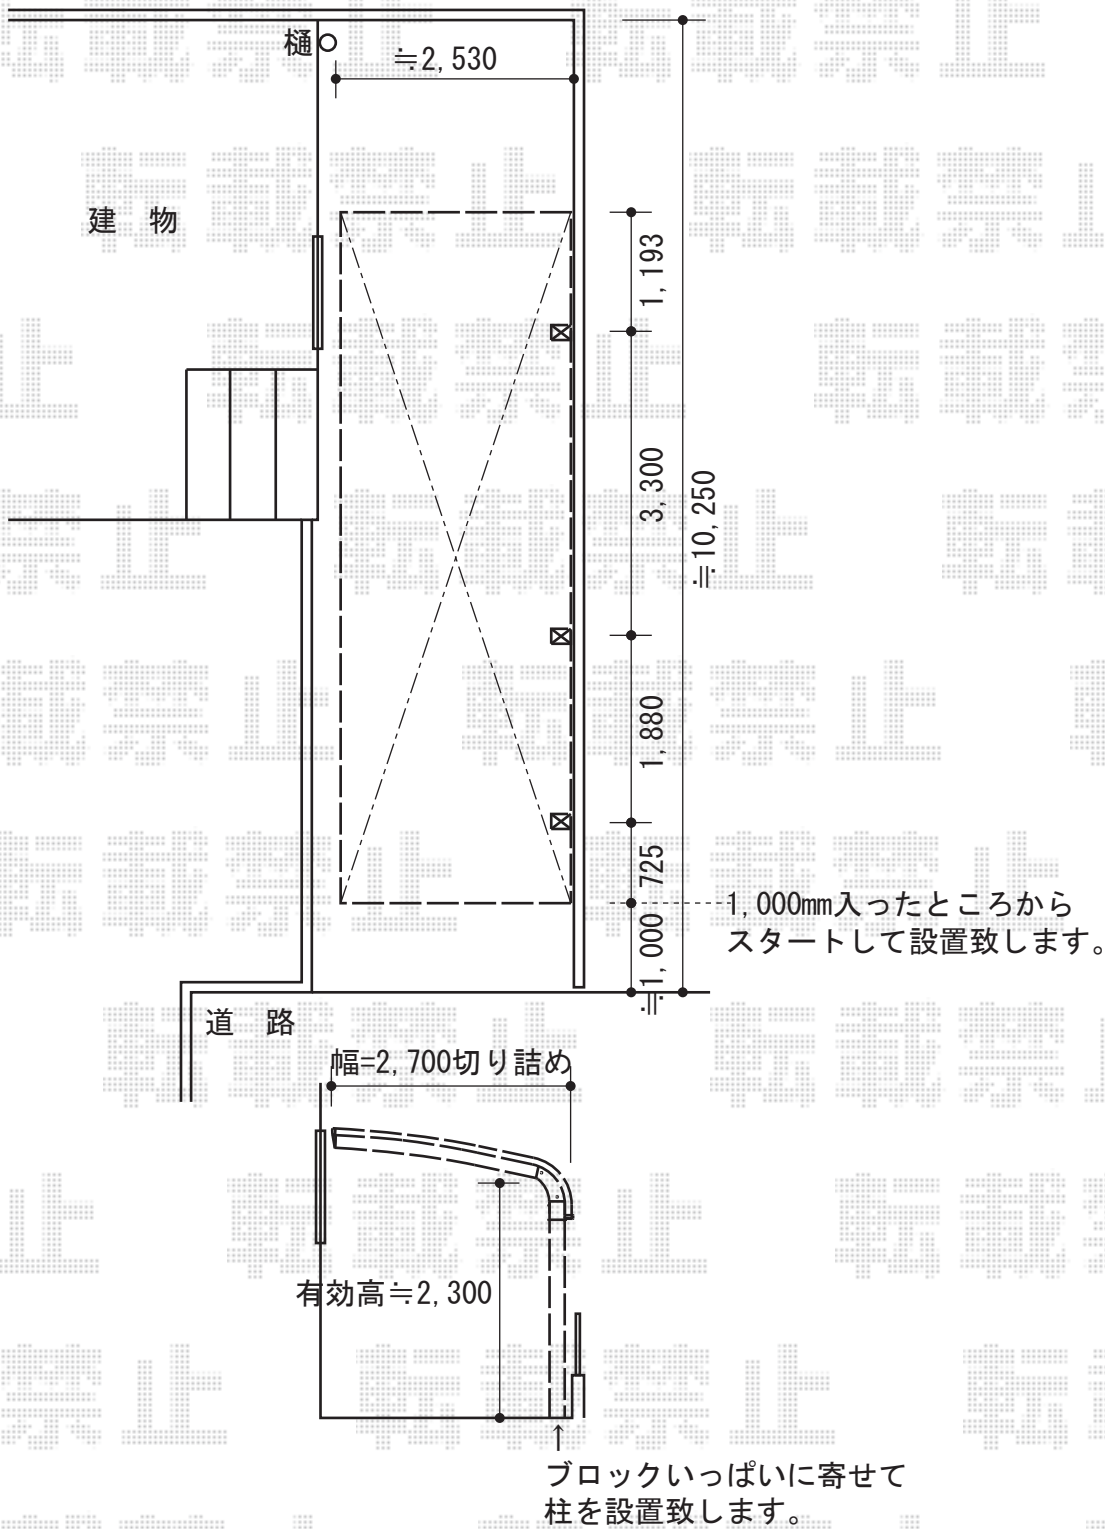

テールポートシグマIII 延長タイプ 積雪~20cm対応

トステム テールポートシグマIII  
延長タイプ 積雪~20cm対応

幅=2,700mm

奥行=7,098mm

色：シャイングレー

屋根材：ポリカーボネート（ブルースモーク）

柱仕様：ロング柱23仕様（有効高 約2,300mm）

現場状況や作図制限により概略図の内容と多少の違いが生じることがございます。  
施工時は、現場優先とさせて頂きたく思いますので、お立会い頂き、  
最終のご指示のほど、何卒、宜しくお願い致します。