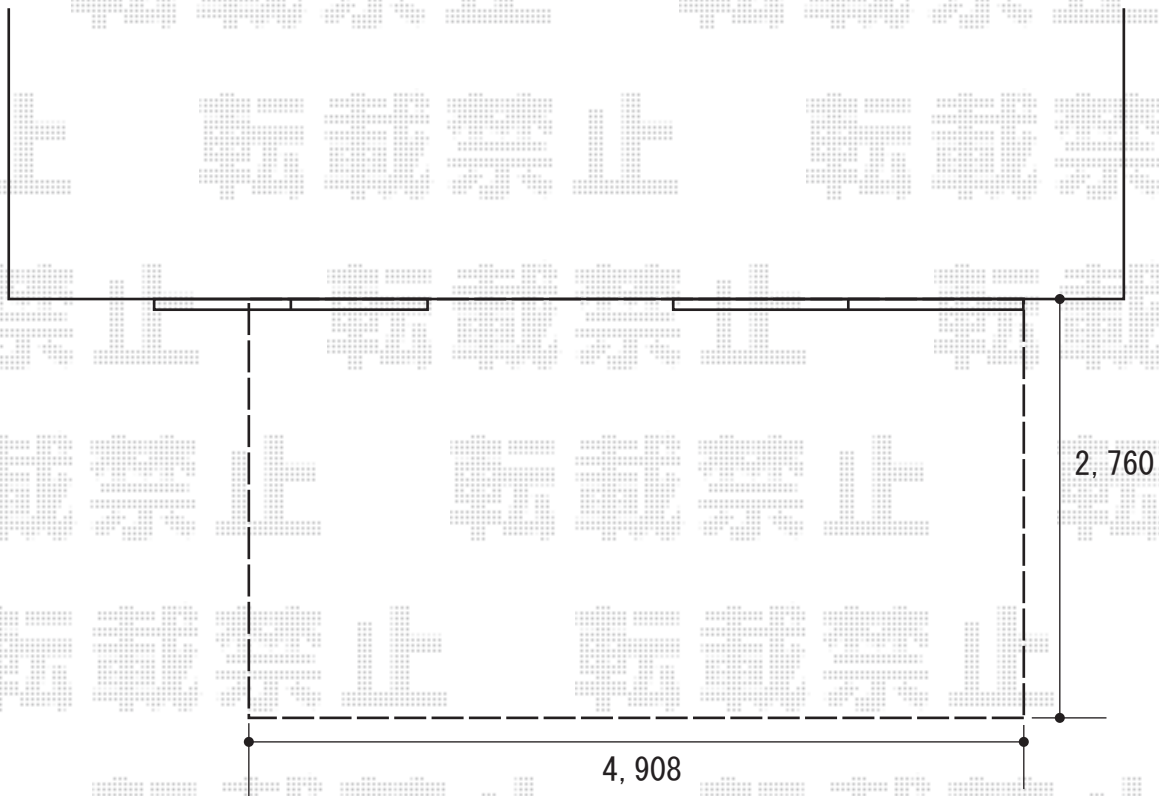

リウッドデッキII ワイド

ステップに関しましては
施工当日、取り付け位置を
お知らせくださいませ

YKK AP リウッドデッキII ワイド

間口=2.5間(4,908mm)

出幅=9尺(2,760mm)

色：デッキ/レッドブラウン 東柱/カームブラック

床板：縦貼り/標準

東柱：KSタイプ(400~500mm)

オプション：リウッドステップ3型Sタイプ(1段)

現場状況や作図制限により概略図の内容と多少の違いが生じることがございます。
施工時は、現場優先とさせて頂きたく思いますので、お立会い頂き、
最終のご指示のほど、何卒、宜しくお願い致します。

EX-SHOP
HTTP://WWW.EX-SHOP.NET

担当:大辻