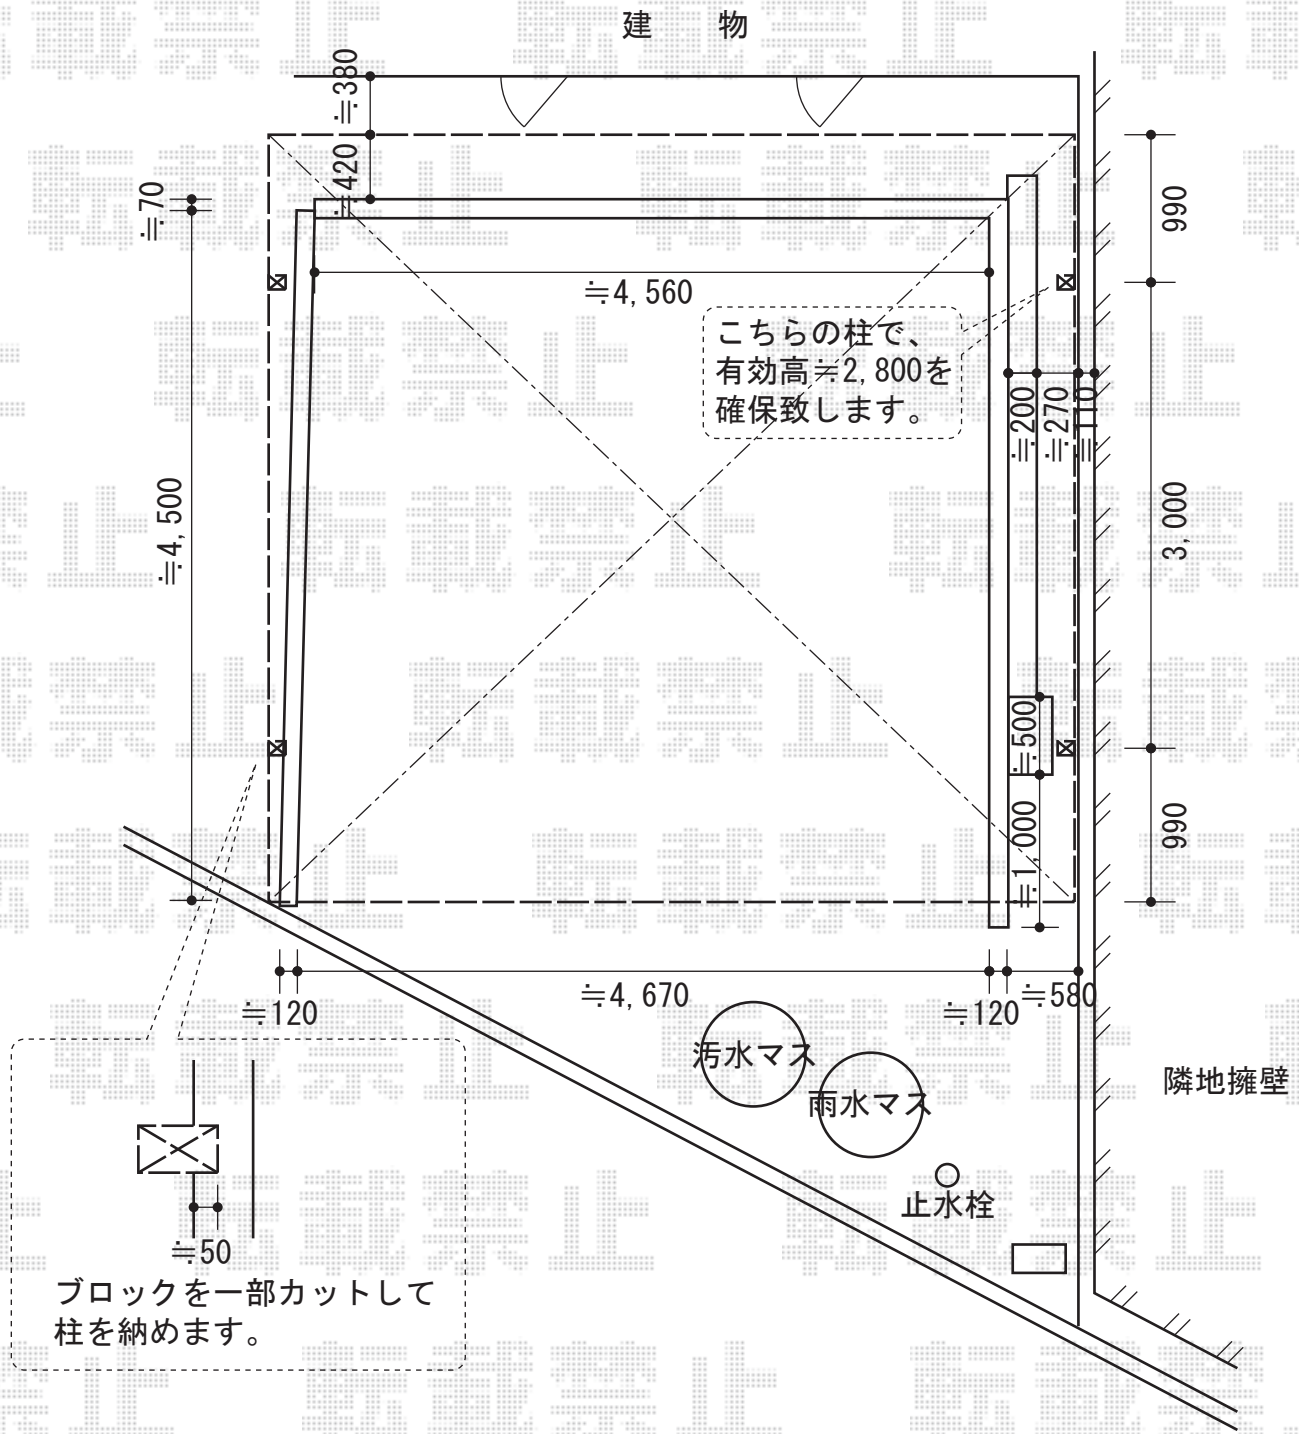

カーブポートシグマⅢ ワイド 積雪～20cm対応

カーブポートシグマⅢ ワイド 積雪～20cm対応

幅=5,443mm

奥行=4,980mm

色：シャイングレー

屋根材：熱線吸収アクアポリカーボネート（ブルースモーク）

柱仕様：ロング柱28仕様（有効高 約2,800mm）

現場状況や作図制限により概略図の内容と多少の違いが生じることがございます。
 施工時は、現場優先とさせて頂きたく思いますので、お立会い頂き、
 最終のご指示のほど、何卒、宜しくお願い致します。