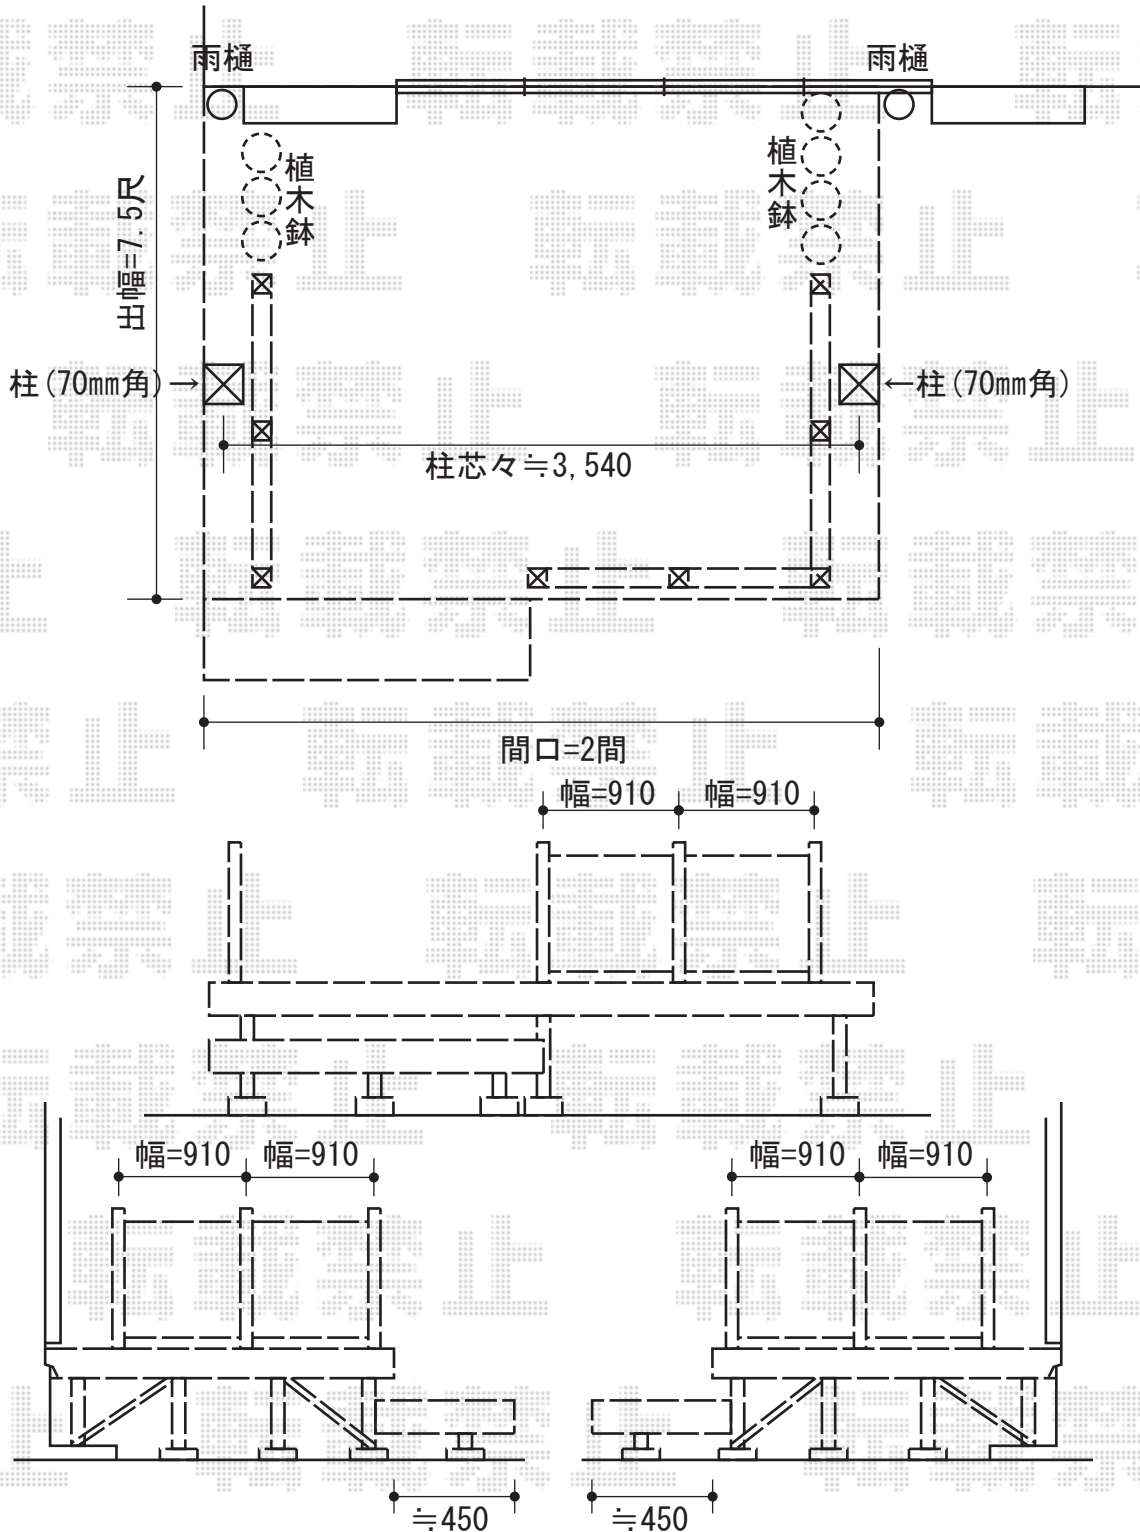

リウッドデッキII 標準

YKK AP リウッドデッキII 標準
 間口=2間(3,694mm)
 出幅=7.5尺(2,305mm)
 色：レッドブラウン
 床板：縦貼り/標準
 束柱：Sタイプ(H：450mm)/束色：カームブラック
 段床：正面タイプ【外観左側に設置】
 追加部材：パネル切り欠き加工部材

YKK AP リウッドデッキフェンス2型[ラチス格子]
 本体1枚(W×H)=(855mm×700mm)×6スパン
 中柱：3本
 端柱：4本
 コーナー柱：1本
 色：レッドブラウン