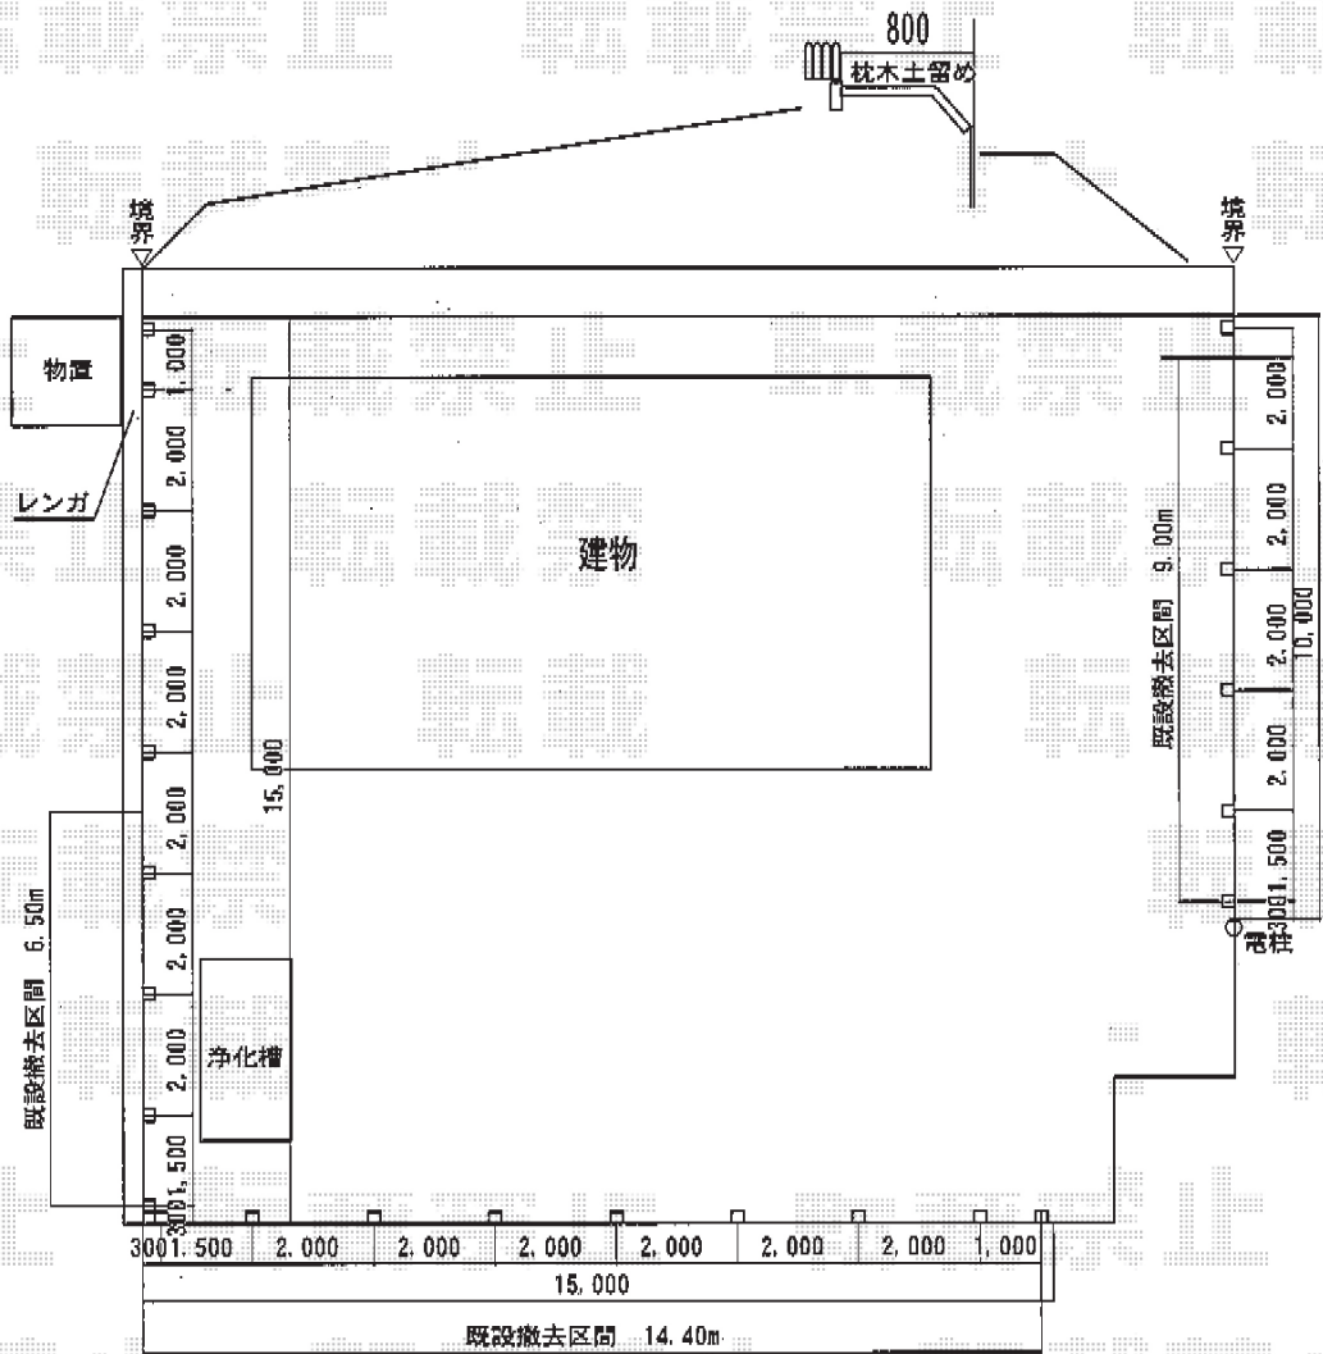

アメリカンフェンス 1型

TOEX アメリカンフェンス 1型
 本体1枚 (W×H) = (2,000×600mm) × 20枚
 CB柱：T-6×24本
 CBコーナー継手：1セット
 CBキャップ：2セット
 色：アイボリーホワイト

現場状況や作図制限により概略図の内容と多少の違いが生じることがございます。
 施工時は、現場優先とさせて頂きたく思いますので、お立会い頂き、
 最終のご指示のほど、何卒、宜しくお願い致します。