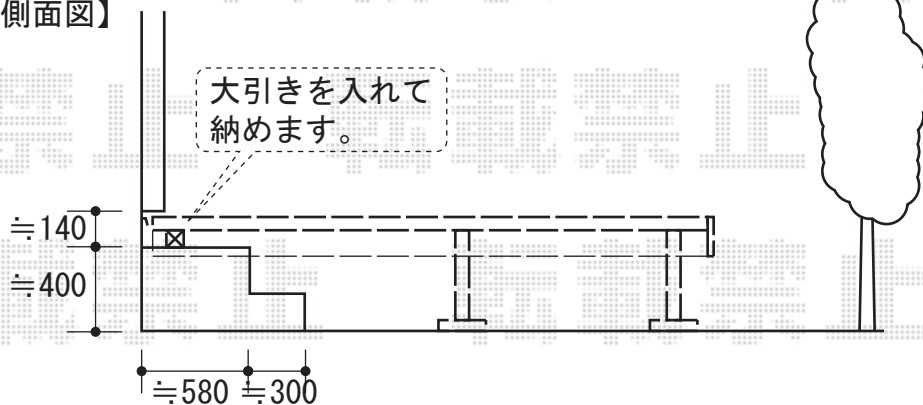

リウッドデッキII ワイドタイプ

YKK AP リウッドデッキII ワイドタイプ
 間口=関東間1.0間 (2,178mm)
 出幅=7.5尺 (2,305mm)
 色：ホワイトブラウン
 床板：縦貼り
 束柱：KLタイプ (高さ：600~700mm)
 (プラチナステン)

YKK AP 【外観右側】段床セット (2段・下段) 特注品
 色：ホワイトブラウン

YKK AP 【外観左側】段床セット (1段・片側面タイプ)
 色：ホワイトブラウン
 出幅=7.5尺用

YKK AP リウッドデッキ フェンス2型 07用
 本体1枚 (W×H) =T80 (655×700mm) ×3枚
 中柱：T80×2 端柱：T80×2

【側面図】

現場状況や作図制限により概略図の内容と多少の違いが生じることがございます。
 施工時は、現場優先とさせて頂きたく思いますので、お立会い頂き、
 最終のご指示のほど、何卒、宜しくお願い致します。

EX-SHOP
[HTTP://WWW.EX-SHOP.NET](http://www.ex-shop.net)