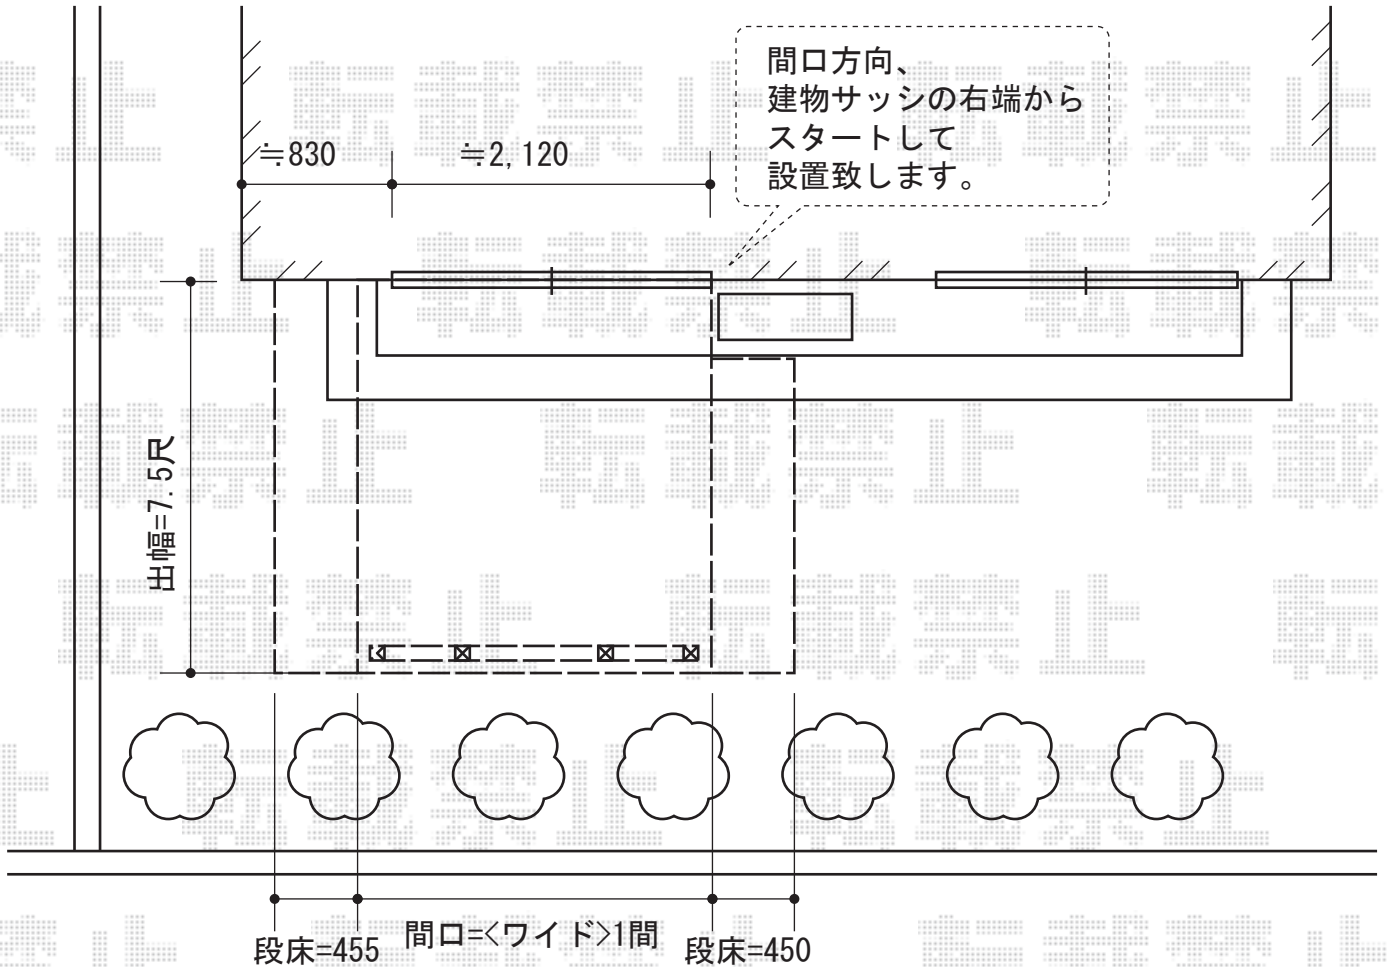

リウッドデッキII ワイドタイプ

YKK AP リウッドデッキII ワイドタイプ
 間口=関東間1.0間 (2,178mm)
 出幅=7.5尺 (2,305mm)
 色：ホワイトブラウン
 床板：縦貼り
 束柱：KLタイプ (高さ：600~700mm)
 (プラチナステン)

YKK AP 【外観右側】段床セット (2段・下段) 特注品
 色：ホワイトブラウン

YKK AP 【外観左側】段床セット (1段・片側面タイプ)
 色：ホワイトブラウン
 出幅=7.5尺用

YKK AP リウッドデッキ フェンス2型 07用
 本体1枚 (W×H) =T80 (655×700mm) ×3枚
 中柱：T80×2 端柱：T80×2

【側面図】

現場状況や作図制限により概略図の内容と多少の違いが生じることがございます。
 施工時は、現場優先とさせて頂きたく思いますので、お立会い頂き、
 最終のご指示のほど、何卒、宜しくお願い致します。

EX-SHOP
[HTTP://WWW.EX-SHOP.NET](http://www.ex-shop.net)