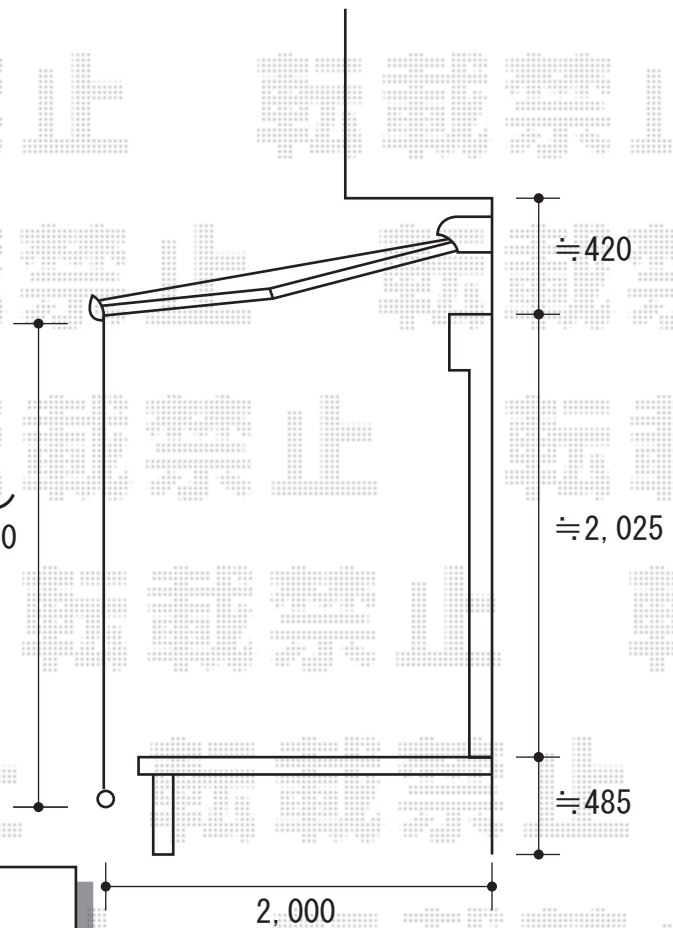

# 彩鳥 CR型 ボックスタイプ 電動式

特注の間口の場合、  
取付にはベースプレートが必要となります  
(今回の図面は通常寸法の場合でご提示しております)

スクリーン  
2,200

彩鳥 CR型 ボックスタイプ 電動式  
間口=3,153mm【特注】 または 間口=関東間1.5間 (2,730mm)  
出幅=2,000mm  
本体色：オータムブラウン  
キャンバス色：ポリエステル (ネイビーブルー)  
スクリーン色：ポリエステルメッシュ (ネイビーブルー)  
駆動：電動式/外観左駆動【特注】  
スイッチ：室外露出型  
追加部材：延長コード ・ ベースプレート一式

現場状況や作図制限により概略図の内容と多少の違いが生じることがございます。  
施工時は、現場優先とさせて頂きたく思いますので、お立会い頂き、  
最終のご指示のほど、何卒、宜しくお願い致します。

EX-SHOP  
HTTP://WWW.EX-SHOP.NET

担当：溝口