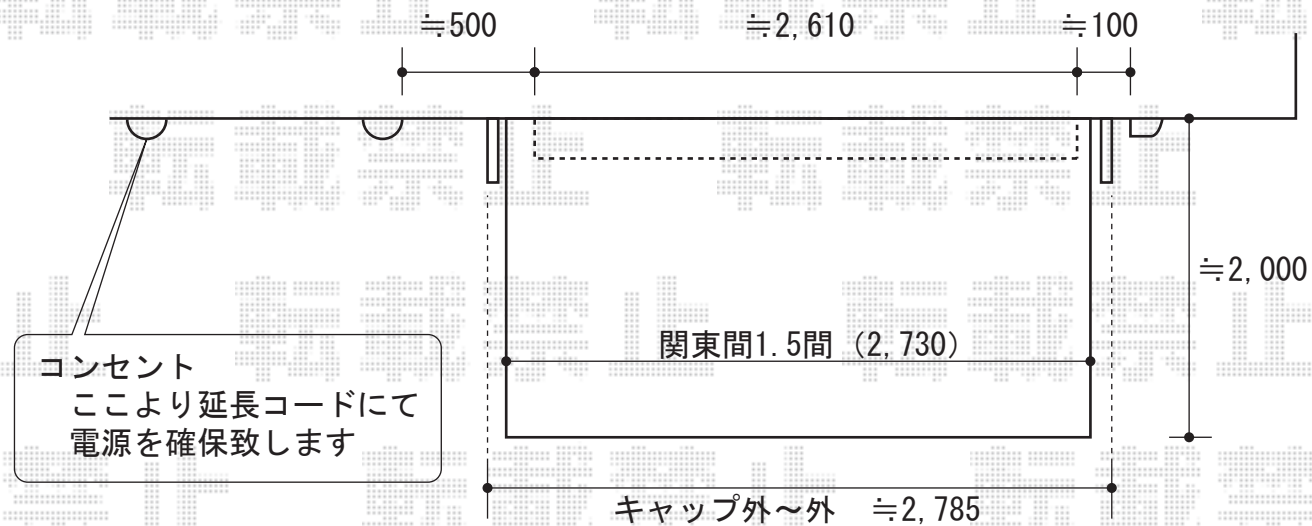

# 彩鳥 CR型 ボックスタイプ 電動式

特注の間口の場合、  
取付にはベースプレートが必要となります  
(今回の図面は通常寸法の場合でご提示しております)

スクリーン  
2,200

彩鳥 CR型 ボックスタイプ 電動式  
間口=3,153mm【特注】 または 間口=関東間1.5間 (2,730mm)  
出幅=2,000mm  
本体色：オータムブラウン  
キャンバス色：ポリエステル (ネイビーブルー)  
スクリーン色：ポリエステルメッシュ (ネイビーブルー)  
駆動：電動式/外観左駆動【特注】  
スイッチ：室外露出型  
追加部材：延長コード ・ ベースプレート一式

現場状況や作図制限により概略図の内容と多少の違いが生じることがございます。  
施工時は、現場優先とさせて頂きたく思いますので、お立会い頂き、  
最終のご指示のほど、何卒、宜しくお願い致します。

EX-SHOP  
HTTP://WWW.EX-SHOP.NET

担当：溝口