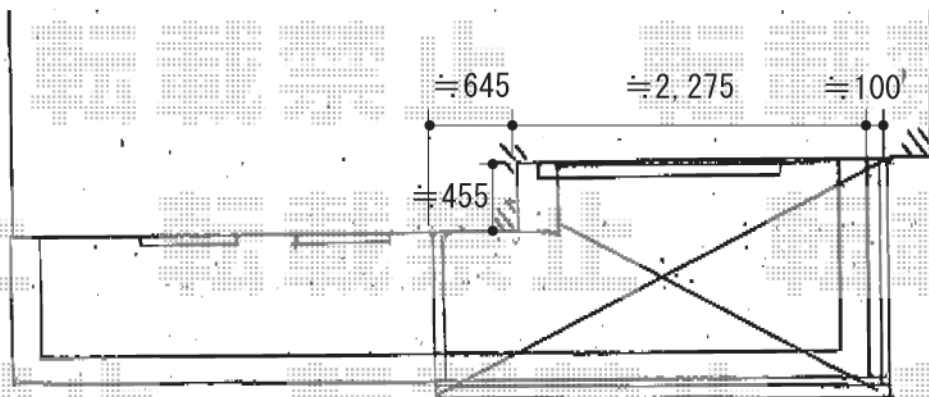

ライザーテラスII R型 単体 屋根タイプ 積雪~20cm対応

トステム ライザーテラスII R型 単体 屋根タイプ 積雪~20cm対応  
間口=メートル3000 (柱芯々2,800mm 屋根幅3,020mm)  
出幅=5尺(1,485mm)  
色: シャイングレー  
屋根材: 熱線吸収アクアポリカーボネート (ブルースモーク)  
柱仕様: 柱奥行移動タイプ  
追加部材: 段差加工・隙間隠し必要部材一式