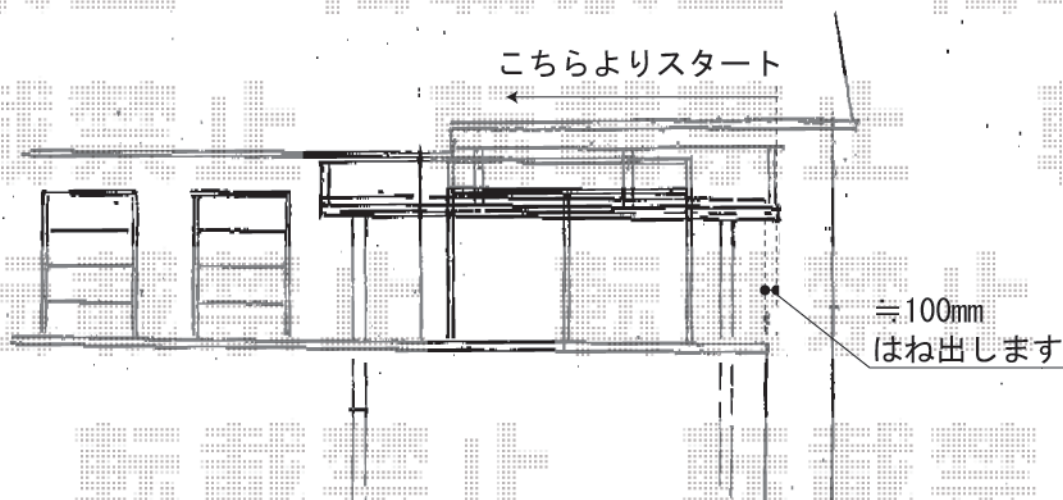

ライザーテラスII R型 単体 屋根タイプ 積雪~20cm対応

トステム ライザーテラスII R型 単体 屋根タイプ 積雪~20cm対応  
間口=メートル3000 (柱芯々2,800mm 屋根幅3,020mm)  
出幅=5尺(1,485mm)  
色: シャイングレー  
屋根材: 熱線吸収アクアポリカーボネート (ブルースモーク)  
柱仕様: 柱奥行移動タイプ  
追加部材: 段差加工・隙間隠し必要部材一式