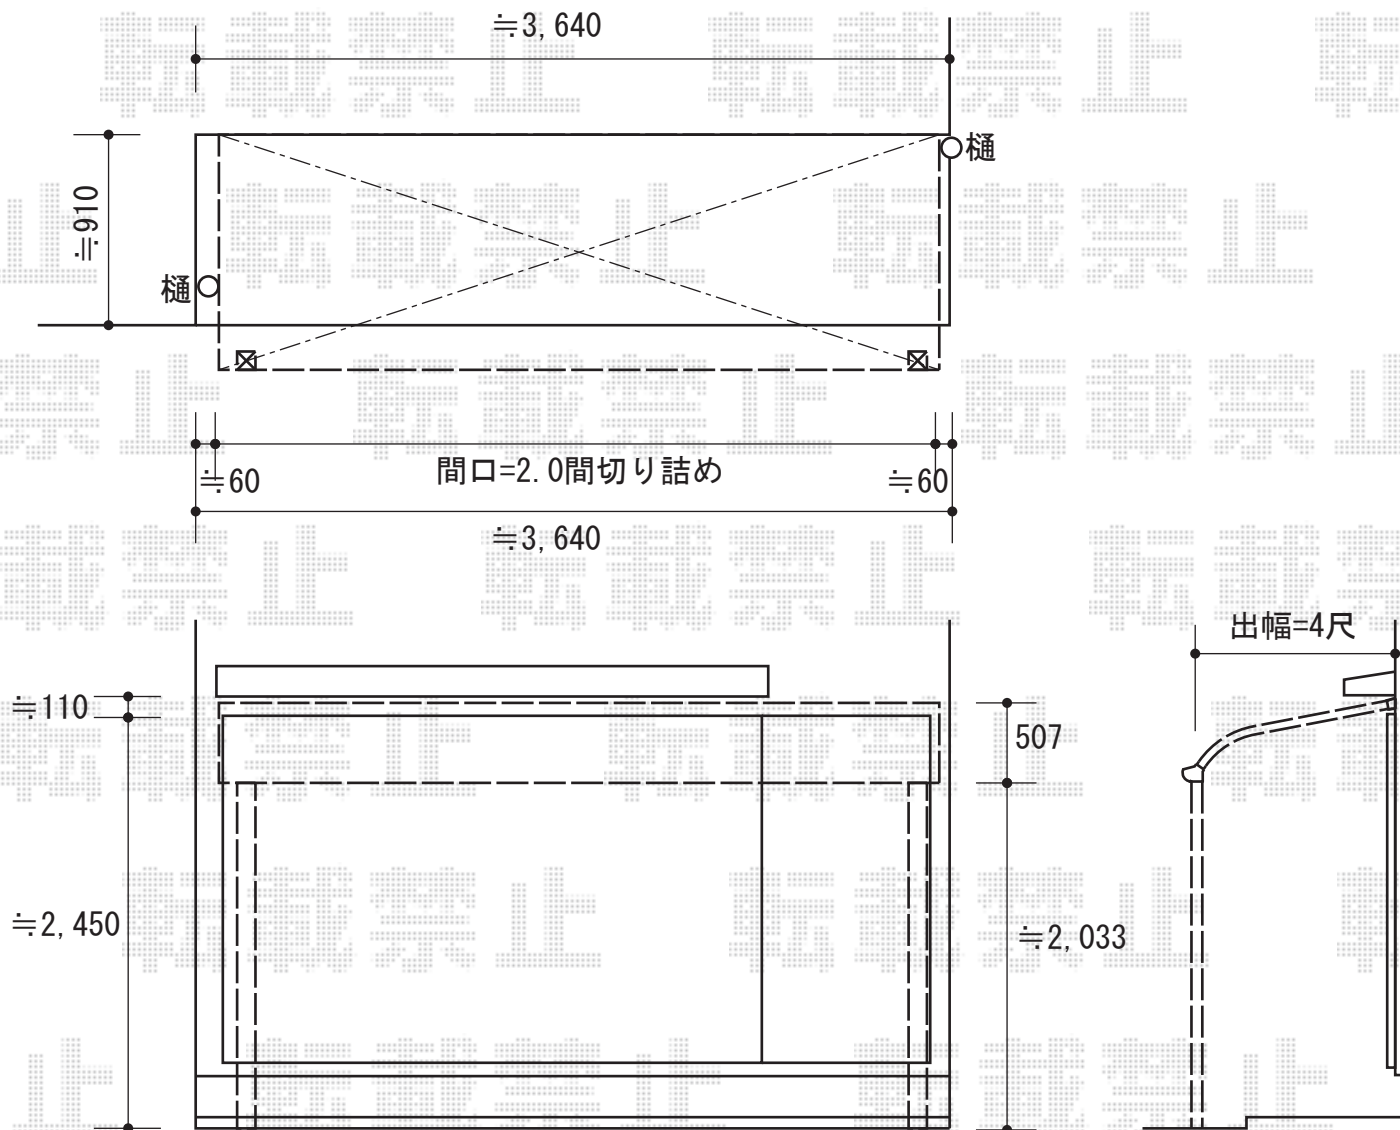

ライザーテラスⅡ R型 テラスタイプ 単体 積雪～20cm対応

ライザーテラスⅡ R型 テラスタイプ 単体 積雪～20cm対応
 間口=関東間2.0間 (柱芯々3,440mm 屋根幅3,660mm)
 出幅=4尺 (1,185mm)
 色：ブロンズ
 屋根材：ポリカーボネート (ブラウン)
 柱仕様：柱位置固定タイプ
 施工方法：上止め仕様

現場状況や作図制限により概略図の内容と多少の違いが生じることがございます。
 施工時は、現場優先とさせて頂きたく思いますので、お立会い頂き、
 最終のご指示のほど、何卒、宜しくお願い致します。