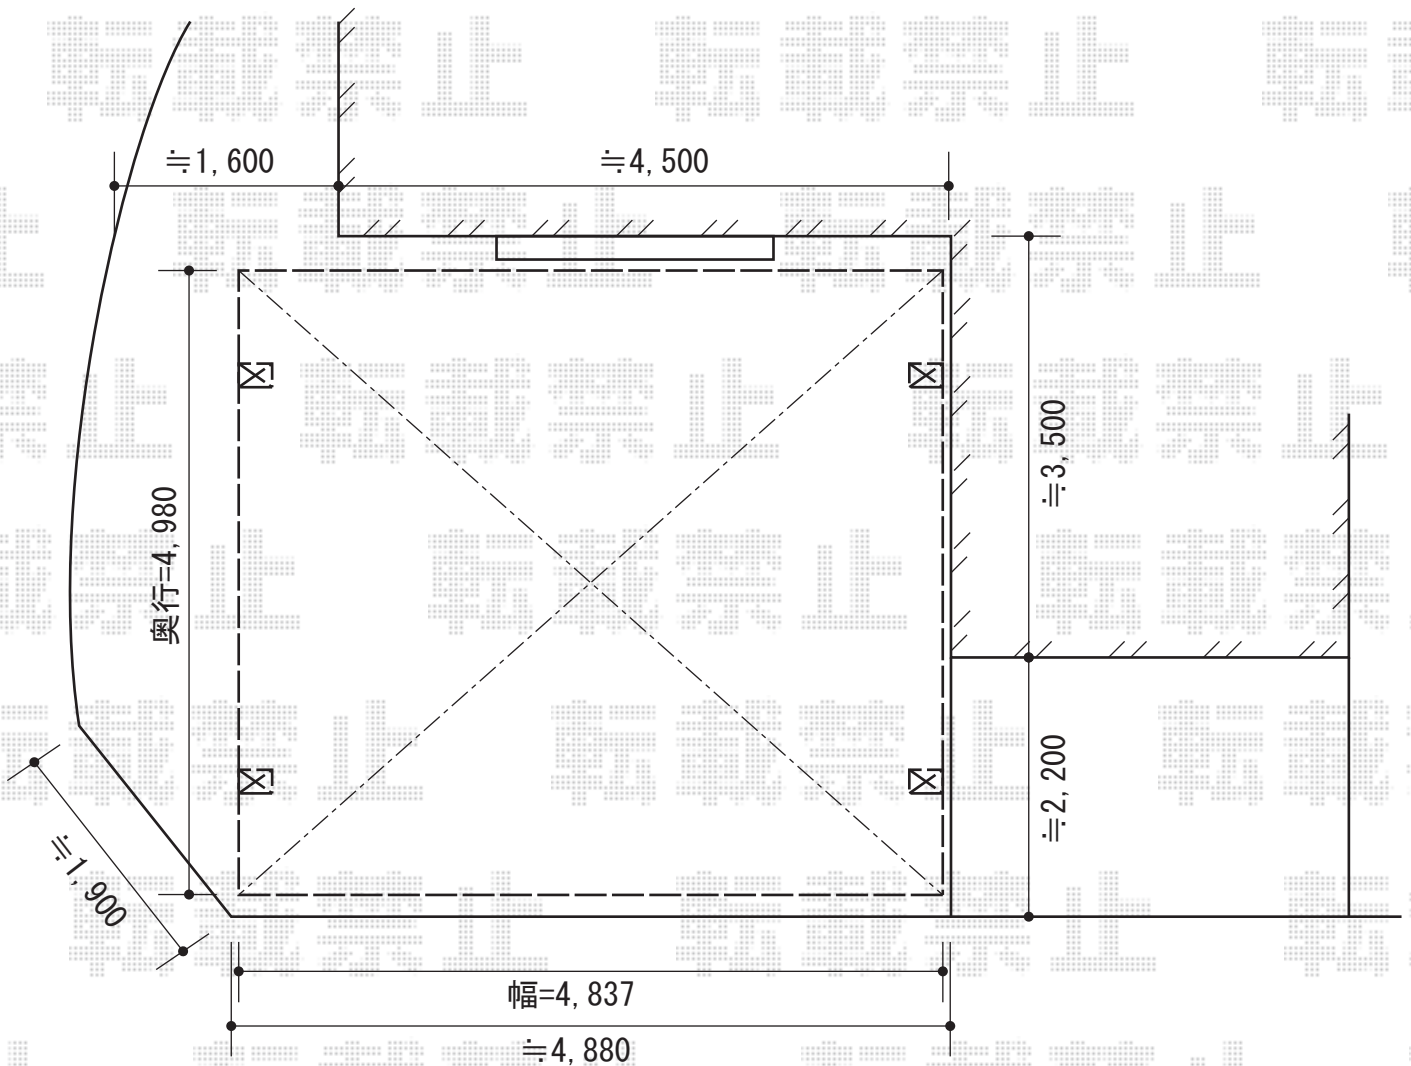

カーブポートシグマ ワイド 積雪~20cm対応

カーブポートシグマ ワイド 積雪~20cm対応

幅=4,837mm

奥行=4,980mm

色：シャイングレー

屋根材：ポリカーボネート（クリアマット・すりガラス調）

柱仕様：ロング柱28仕様（有効高 約2,800mm）

現場状況や作図制限により概略図の内容と多少の違いが生じることがございます。  
施工時は、現場優先とさせて頂きたく思いますので、お立会い頂き、  
最終のご指示のほど、何卒、宜しくお願い致します。