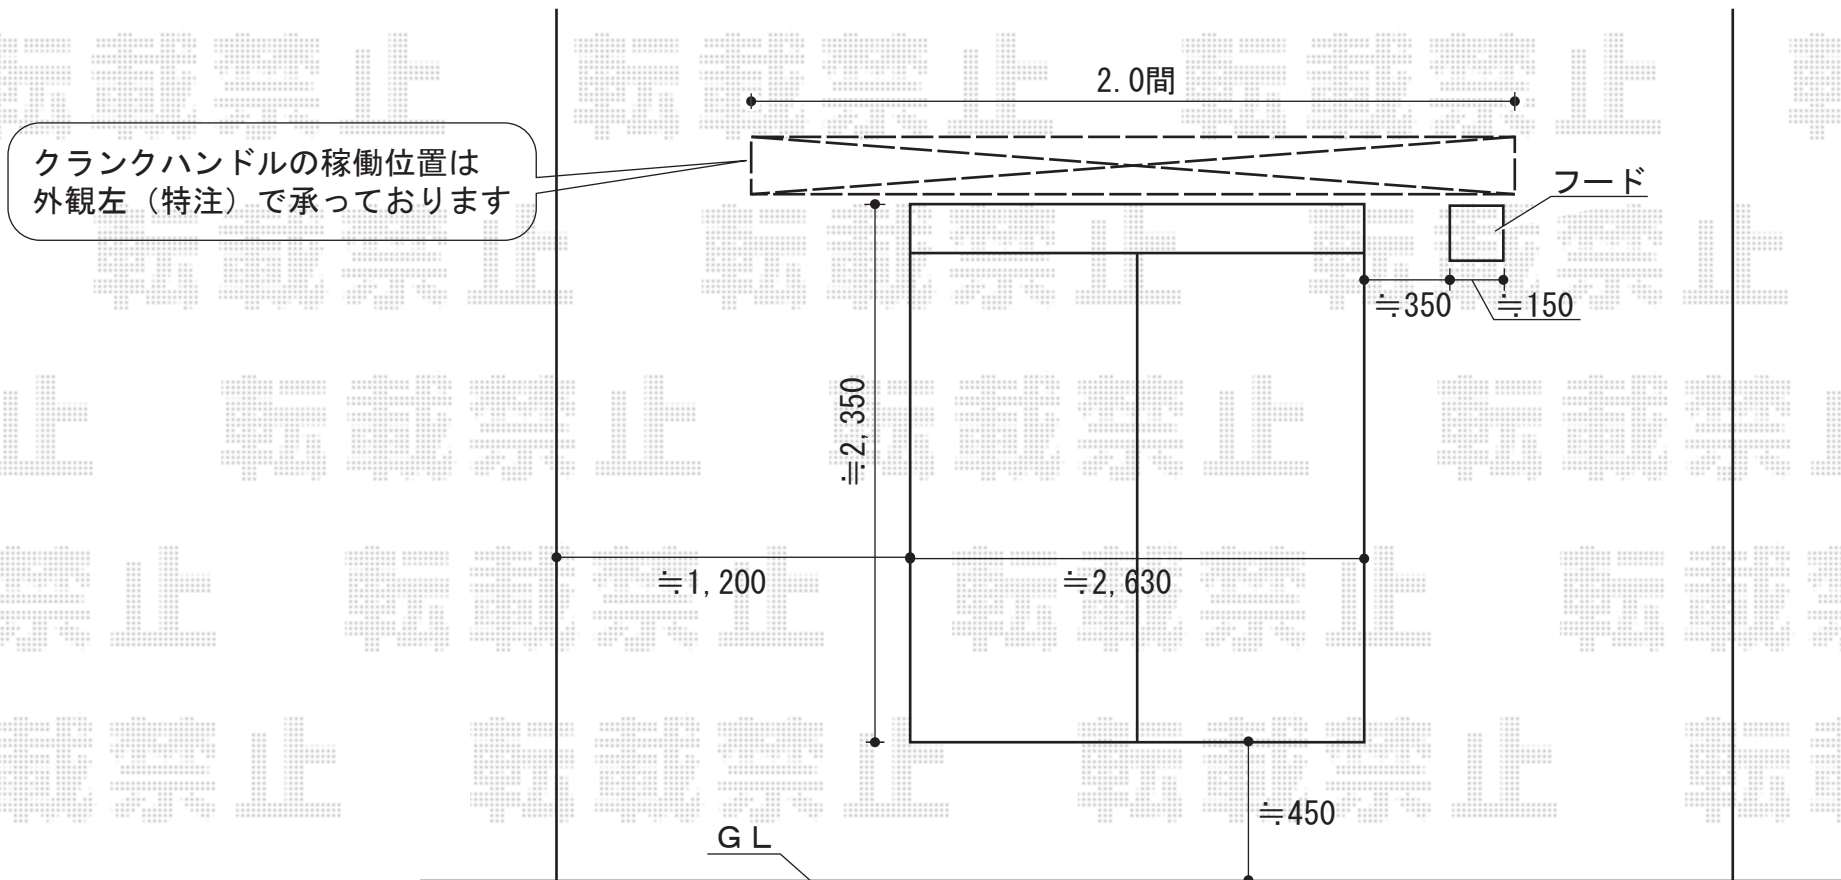

彩鳥 S型 ボックスタイプ 手動式

彩鳥 S型 ボックスタイプ 手動式
間口=関東間2.0間 (3,640mm)
出幅=1,500mm
本体色：シャイングレー
キャンバス色：アクリル（ブリティッシュグリーン）
駆動：手動式/外観左駆動【特注】
クランクハンドル：1,500mm
追加部材：ベースプレート一式

現場状況や作図制限により概略図の内容と多少の違いが生じることがございます。
施工時は、現場優先とさせて頂きたく思いますので、お立会い頂き、
最終のご指示のほど、何卒、宜しくお願い致します。