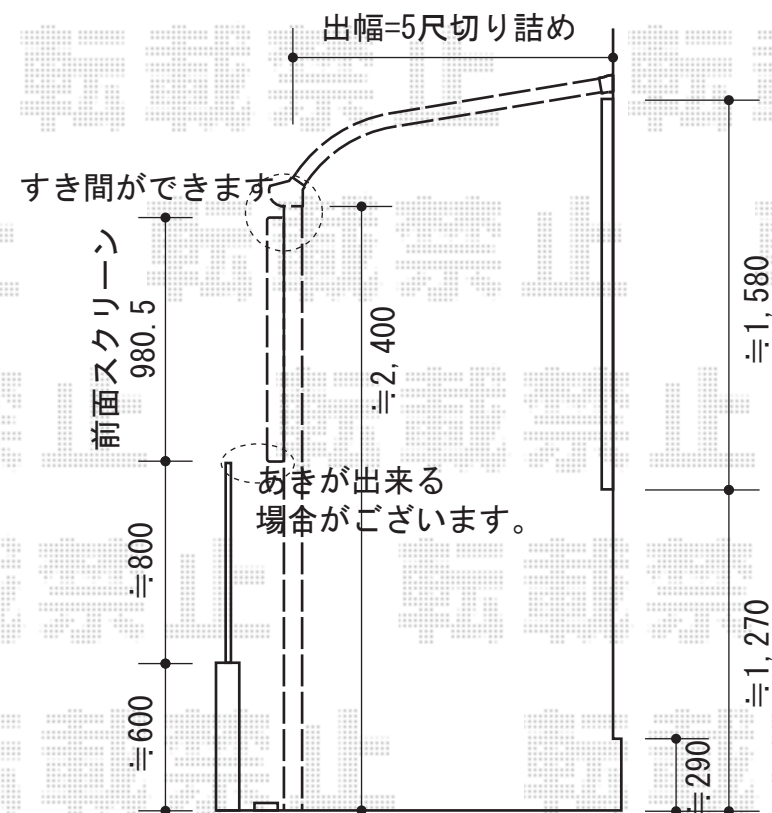

ライザーテラスII R型 単体 テラスタイプ 積雪~20cm対応 上止め

トステム ライザーテラスII R型 単体 テラスタイプ 積雪~20cm対応 上止め
 間口=関東間1.5間 (柱芯々2,530mm 屋根幅2,750mm)
 出幅=5尺 (1,485mm)
 色：オータムブラウン
 屋根材：ポリカーボネート (クリアマット)
 柱仕様：柱位置固定タイプ
 オプション：前面スクリーン1段1.5間用 (パネル材：ポリカ〈クリアマット〉)