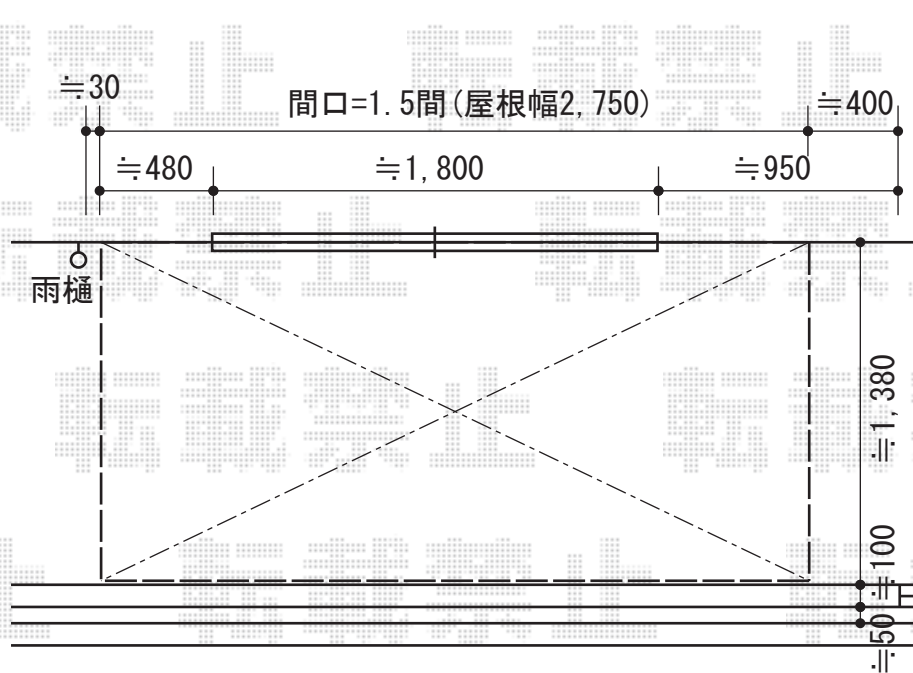

ライザーテラスII R型 単体 テラスタイプ 積雪~20cm対応 上止め

トステム ライザーテラスII R型 単体 テラスタイプ 積雪~20cm対応 上止め
 間口=関東間1.5間 (柱芯々2,530mm 屋根幅2,750mm)
 出幅=5尺 (1,485mm)
 色：オータムブラウン
 屋根材：ポリカーボネート (クリアマット)
 柱仕様：柱位置固定タイプ
 オプション：前面スクリーン1段1.5間用 (パネル材：ポリカ〈クリアマット〉)