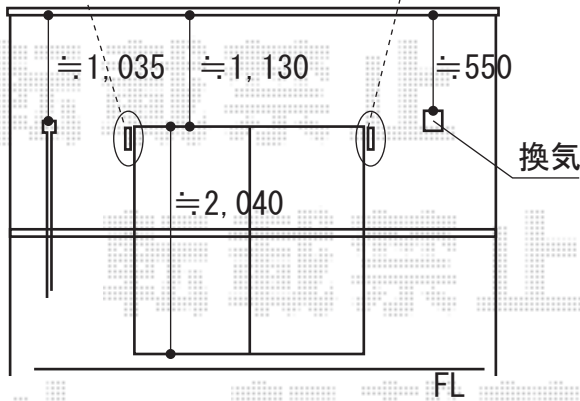

アルファテラス RB型 単体 ルーフタイプ 積雪~20cm対応

外壁への垂木掛け取付位置によりましては
既存壁付け物干しが収納不可となる
可能性がございます

トステム アルファテラス RB型
単体 ルーフタイプ 積雪~20cm対応
間口=関東間2.0間
(方杖芯々3,660mm 屋根幅3,840mm)
出幅=3尺(885mm)
色: シャイングレー
屋根材: ポリカーボネート(ブルースモーク)
柱仕様: ルーフタイプ(柱無し)