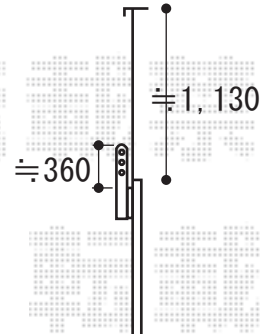

アルファテラス RB型 単体 ルーフタイプ 積雪~20cm対応

外壁への垂木掛け取付位置によりましては
既存壁付け物干しが収納不可となる
可能性がございます

トステム アルファテラス RB型
単体 ルーフタイプ 積雪~20cm対応
間口=関東間2.0間
(方杖芯々3,660mm 屋根幅3,840mm)
出幅=3尺(885mm)
色: シャイングレー
屋根材: ポリカーボネート(ブルースモーク)
柱仕様: ルーフタイプ(柱無し)