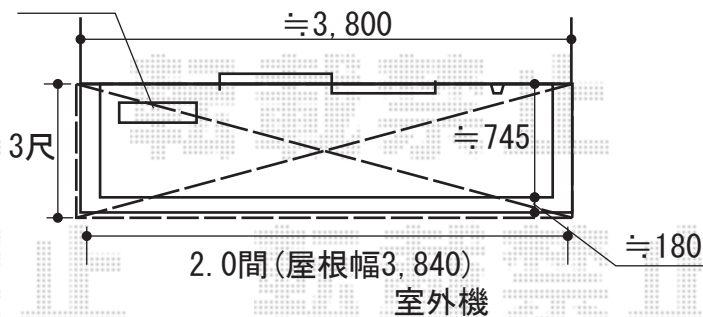

アルファテラス RB型 単体 ルーフタイプ 積雪~20cm対応

外壁への垂木掛け取付位置によりましては
既存壁付け物干しが収納不可となる
可能性がございます

トステム アルファテラス RB型
単体 ルーフタイプ 積雪~20cm対応
間口=関東間2.0間
(方杖芯々3,660mm 屋根幅3,840mm)
出幅=3尺(885mm)
色: シャイングレー
屋根材: ポリカーボネート(ブルースモーク)
柱仕様: ルーフタイプ(柱無し)