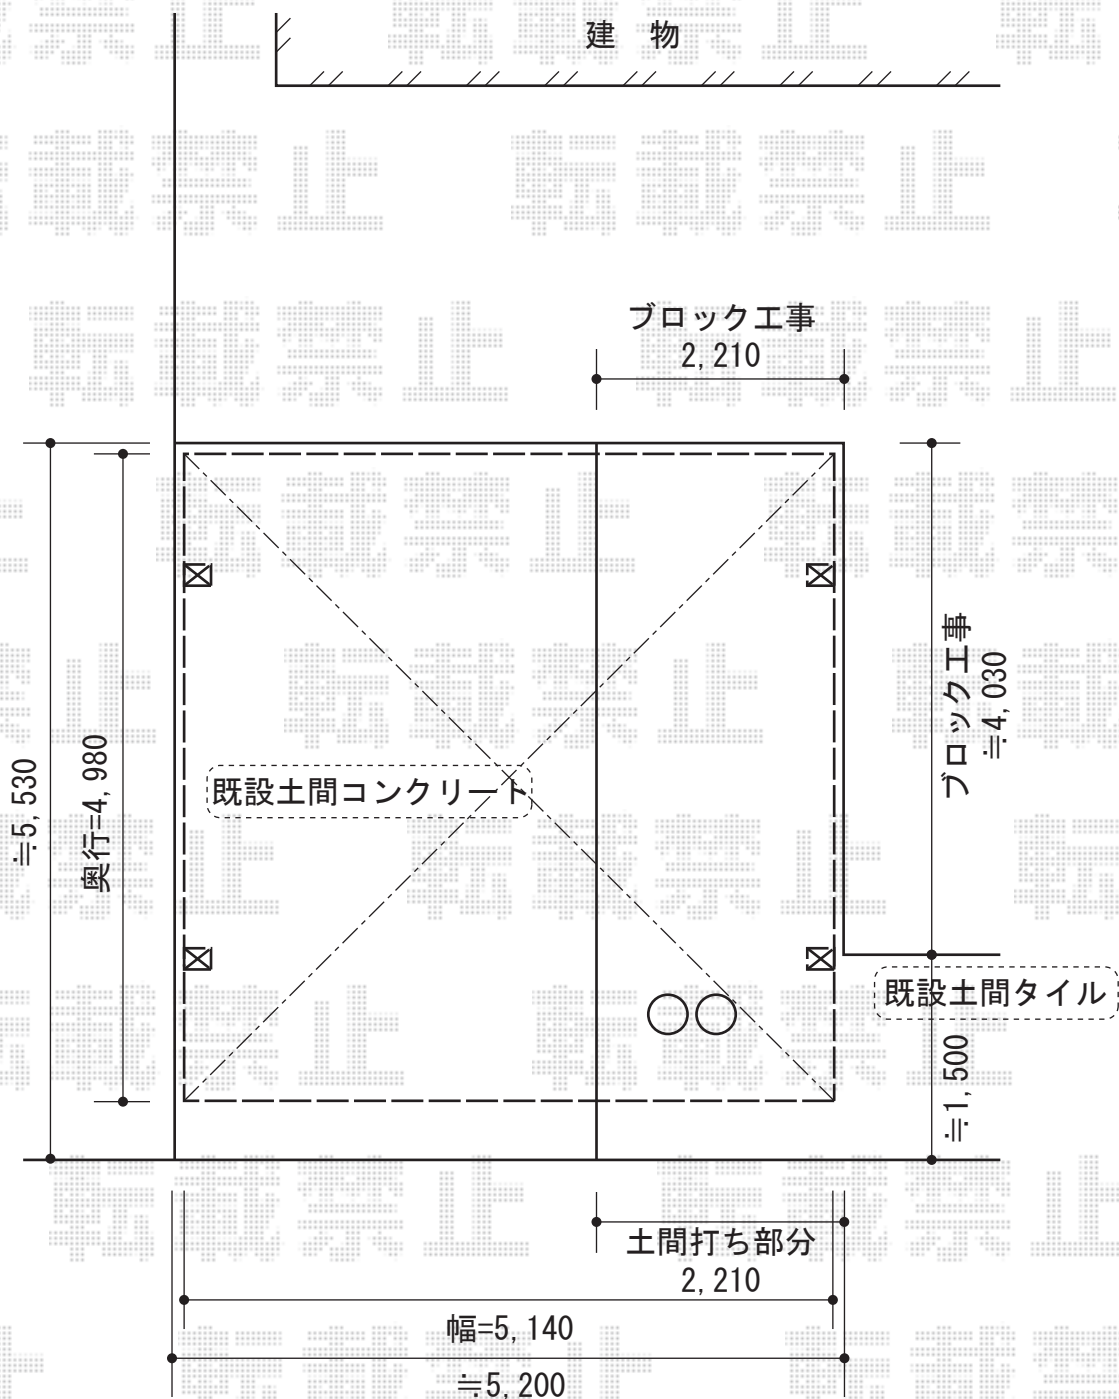

カーブポートシグマⅢ ワイドタイプ 積雪～20cm対応

トステム カーブポートシグマⅢ ワイドタイプ 積雪～20cm対応
幅=5,140mm
奥行=4,980mm
色：シャイングレー
屋根材：ポリカーボネート（ブルースモーク）
柱仕様：標準柱仕様（有効高 約1,800mm）

現場状況や作図制限により概略図の内容と多少の違いが生じることがございます。
施工時は、現場優先とさせて頂きたく思いますので、お立会い頂き、
最終のご指示のほど、何卒、宜しくお願い致します。