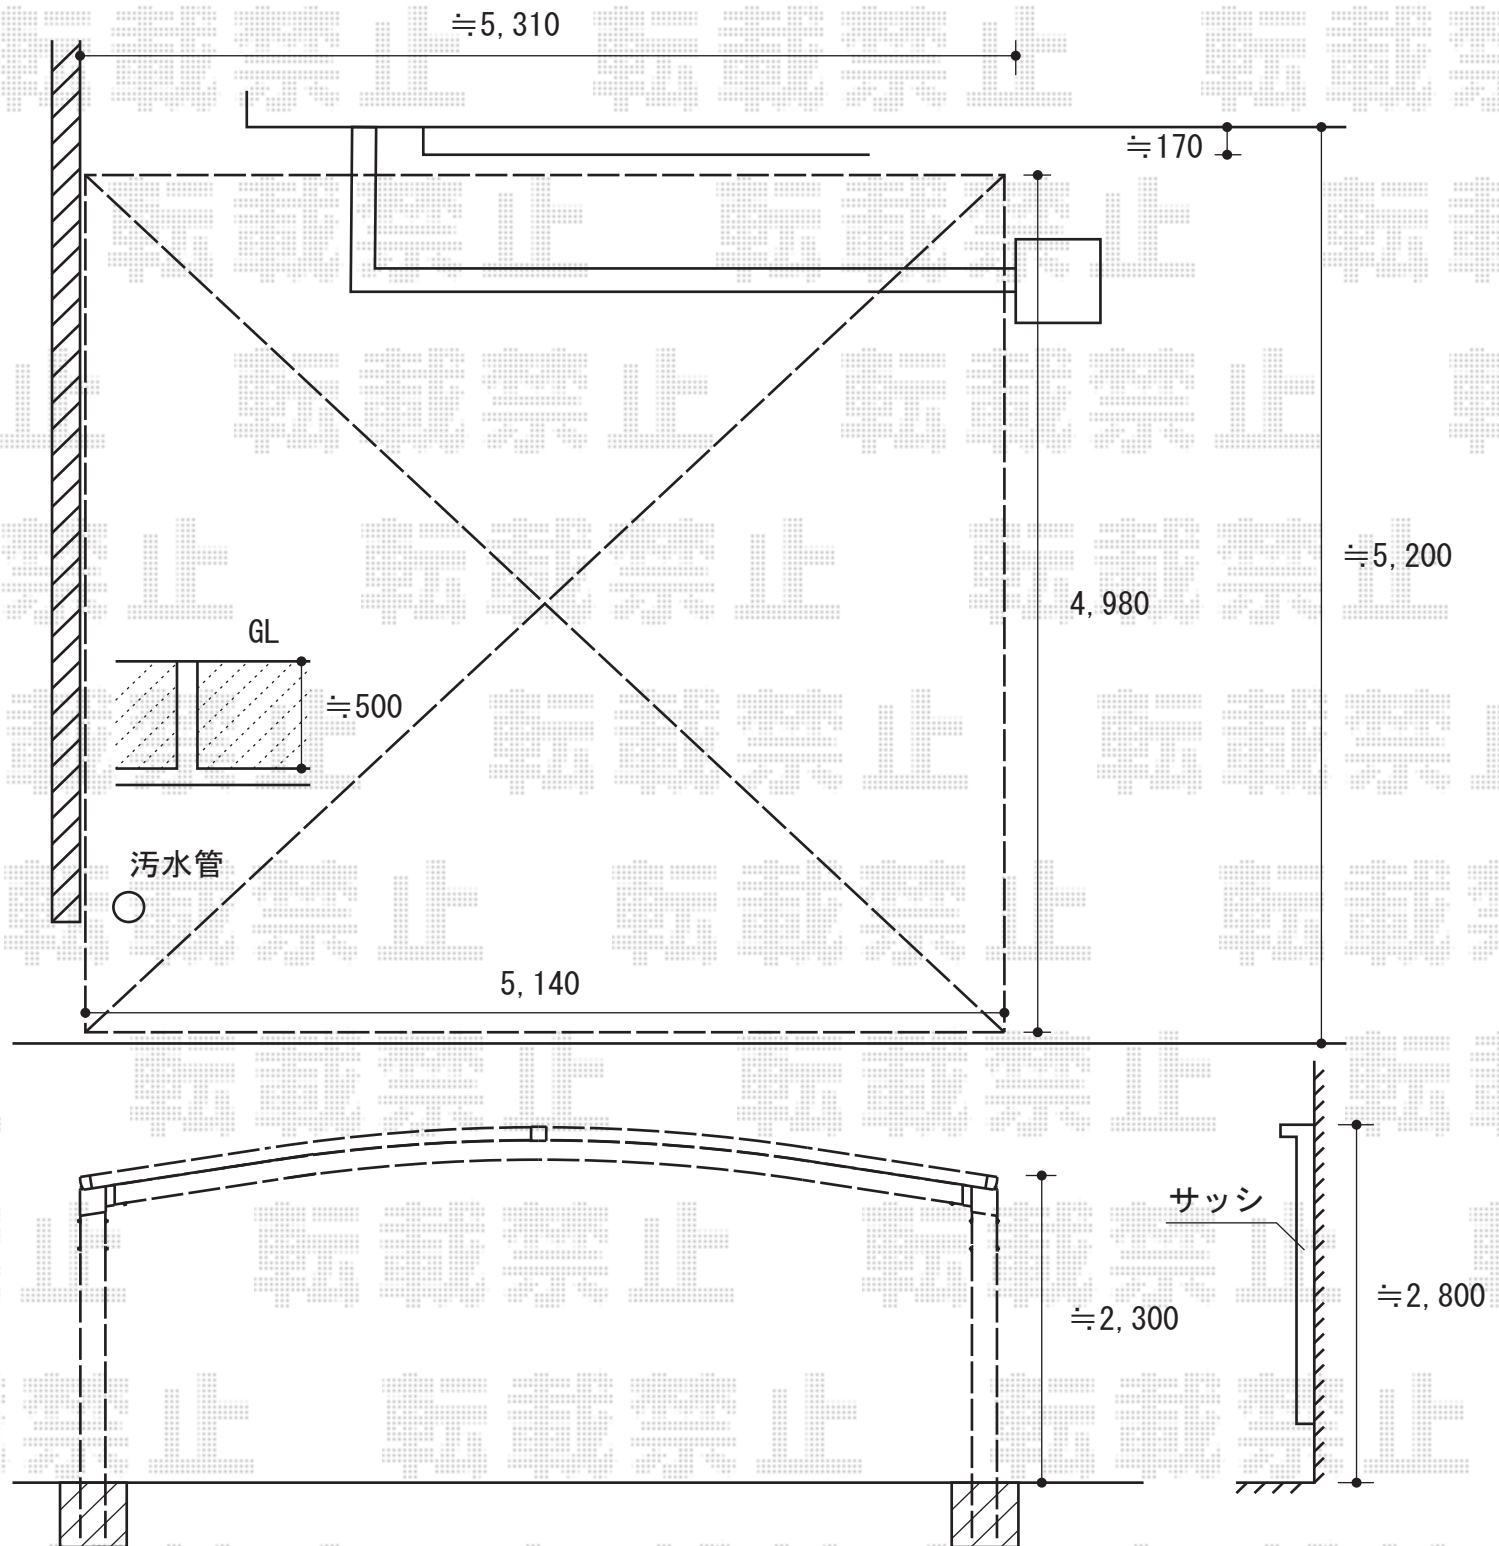

カーブポートシグマIII ワイド 積雪~20cm対応

カーブポートシグマIII ワイド 積雪~20cm対応  
 幅=5,140mm  
 奥行=4,980mm  
 色：シャイングレー  
 屋根材：熱線吸収アクアポリカーボネート（ブルースモーク）  
 柱仕様：ロング柱23仕様（有効高 約2,300mm）

現場状況や作図制限により概略図の内容と多少の違いが生じることがございます。  
 施工時は、現場優先とさせて頂きたく思いますので、お立会い頂き、  
 最終のご指示のほど、何卒、宜しくお願い致します。