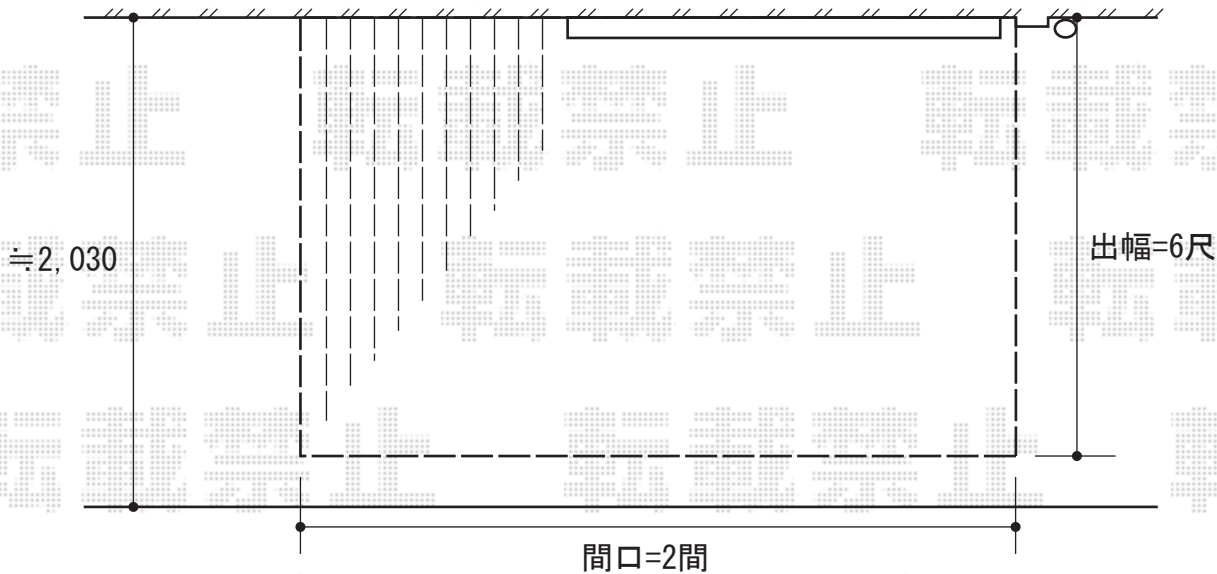

## リウッドデッキII

YKK AP リウッドデッキII

間口=関東間2.0間 (3,694mm)

出幅=6尺 (1,850mm)

色：サニーブラウン

床板：縦貼り

束柱：KSタイプ (高さ：400~500mm)

オプション：リウッドステップ3型 Sタイプ