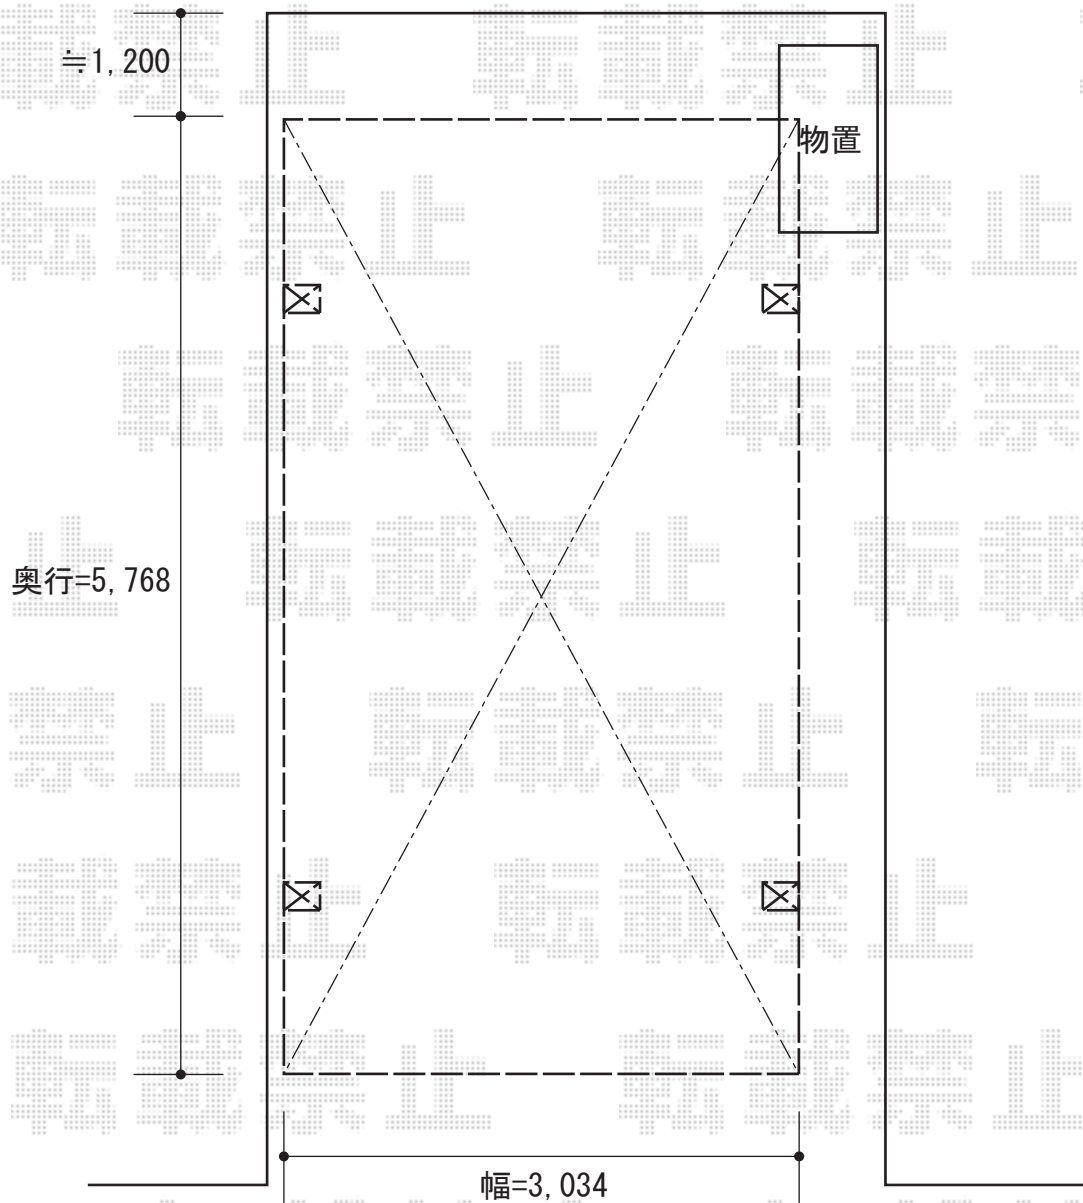

レイナワンポート 積雪~20cm対応

YKK AP レйнаワンポート 積雪~20cm対応
幅=3,034mm
奥行=5,768mm
色：ホワイト
屋根材：ポリカーボネート（アースブルー）
柱仕様：ハイルーフ仕様（有効高 約2,355mm）

現場状況や作図制限により概略図の内容と多少の違いが生じることがございます。
施工時は、現場優先とさせて頂きたく思いますので、お立会い頂き、
最終のご指示のほど、何卒、宜しくお願い致します。