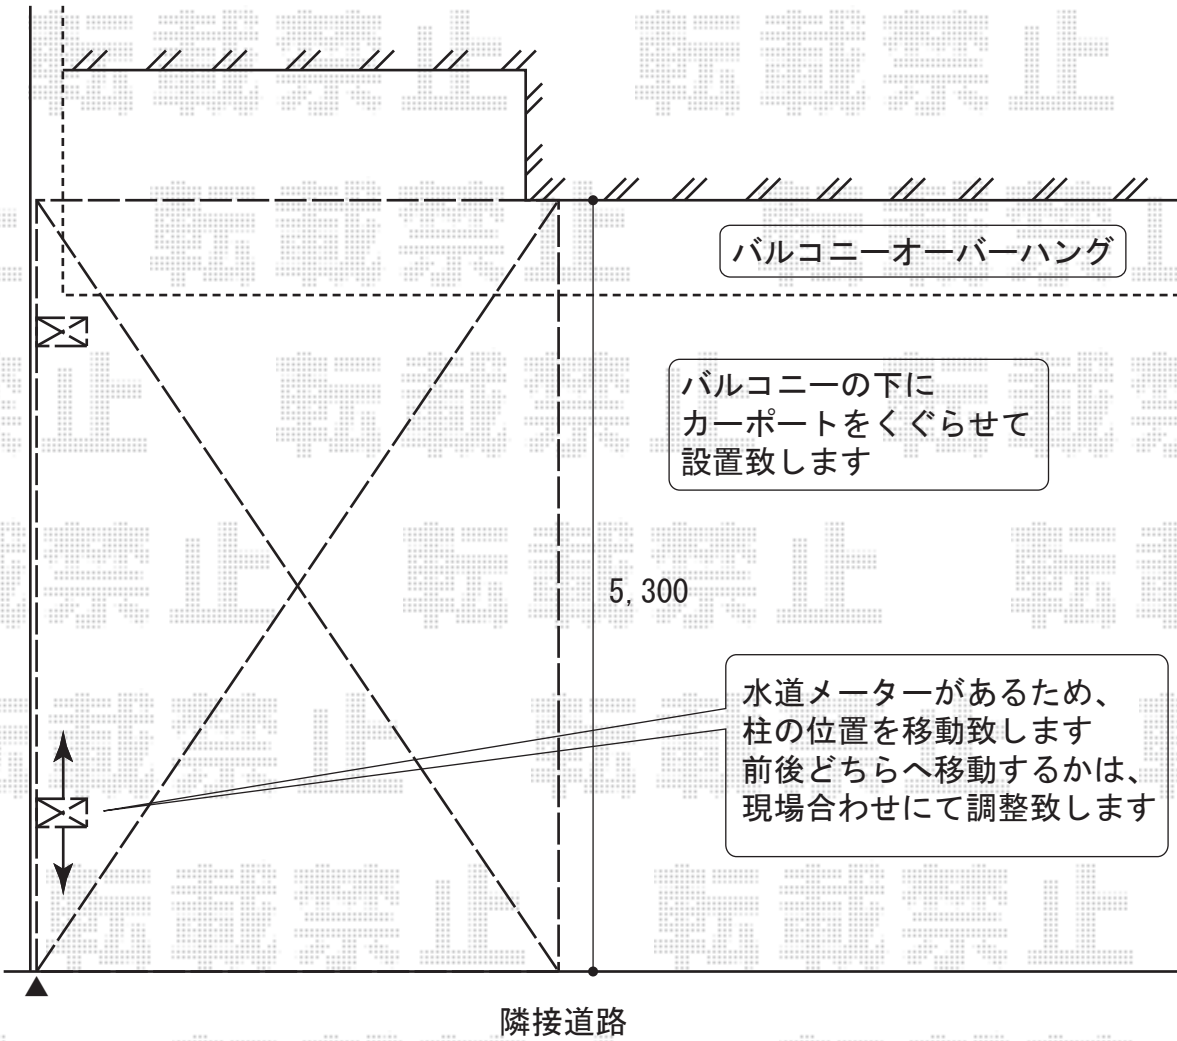

プレシオスポート 積雪～20cm対応

プレシオスポート 積雪～20cm対応
幅=2,400mm
奥行=5,052mm
色：ノーブルステン
屋根材：ポリカーボネート（アースブルー）
柱仕様：ハイルフ仕様（有効高 約2,355mm）

現場状況や作図制限により概略図の内容と多少の違いが生じることがございます。
施工時は、現場優先とさせて頂きたく思いますので、お立会い頂き、
最終のご指示のほど、何卒、宜しくお願い致します。