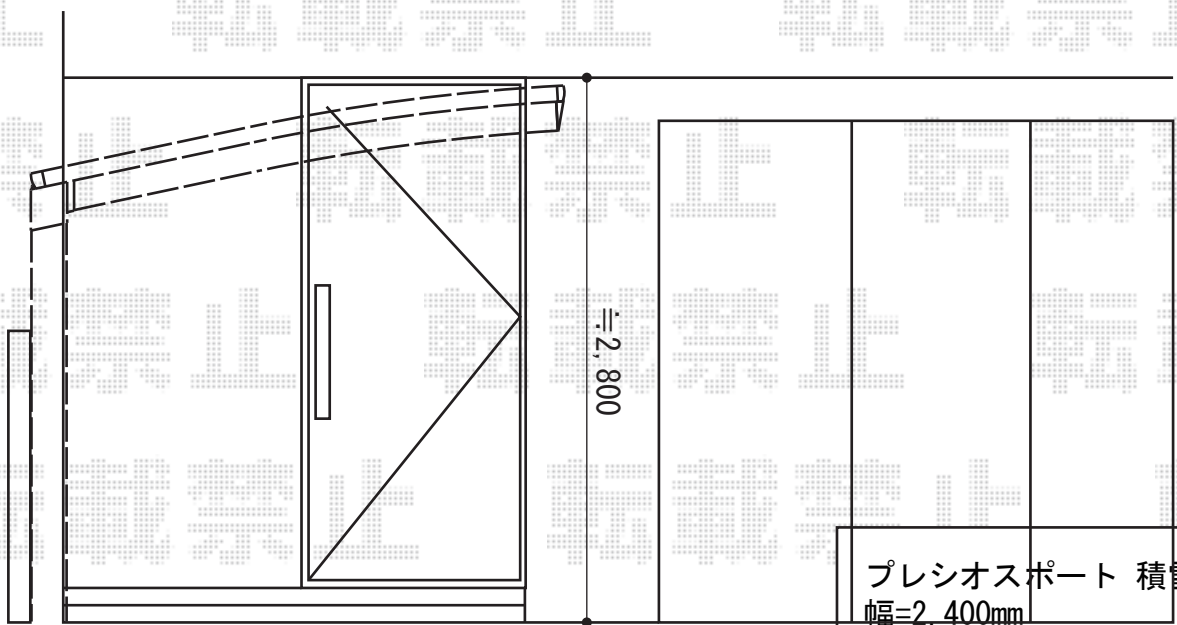

プレシオスポート 積雪～20cm対応

プレシオスポート 積雪～20cm対応
幅=2,400mm
奥行=5,052mm
色：ノーブルステン
屋根材：ポリカーボネート（アースブルー）
柱仕様：ハイルフ仕様（有効高 約2,355mm）

現場状況や作図制限により概略図の内容と多少の違いが生じることがございます。
施工時は、現場優先とさせて頂きたく思いますので、お立会い頂き、
最終のご指示のほど、何卒、宜しくお願い致します。