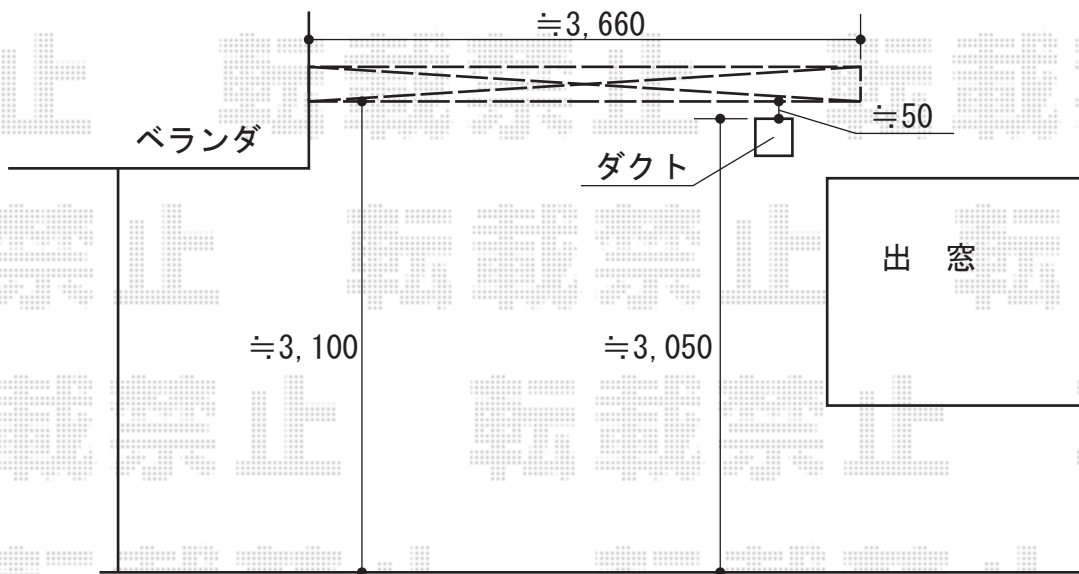

ライザーテラスII R型 単体 テラスタイプ 積雪~20cm対応

トステム ライザーテラスII R型 単体 テラスタイプ 積雪~20cm対応  
間口=関東間2.0間 (柱芯々3,440mm 屋根幅3,660mm)  
出幅=7尺 (2,085mm)  
色: シャイングレー  
屋根材: 熱線吸収アクアポリカーボネート (ブルースモーク)  
柱仕様: 柱位置固定タイプ・ロング柱

トステム ライザーテラスII 前面スクリーン 2.0間用 2段  
間口=2.0間 (3,685mm)  
オプション: 前面スクリーンふさぎ材 2.0間用  
オプション: 前面スクリーンふさぎ材部品セット 2.0間用  
色: シャイングレー  
パネル材: ポリカーボネート (クリアマット)

トステム ライザーテラスII 壁付け物干し 柱取付  
タイプ: 標準タイプ 2本入り  
追加部材: 物干し柱取付部品セット 2個入り  
色: シャイングレー

現場状況や作図制限により概略図の内容と多少の違いが生じることがございます。  
施工時は、現場優先とさせていただきますので、お立会い頂き、  
最終のご指示のほど、何卒、宜しくお願い致します。

EX-SHOP  
HTTP://WWW.EX-SHOP.NET