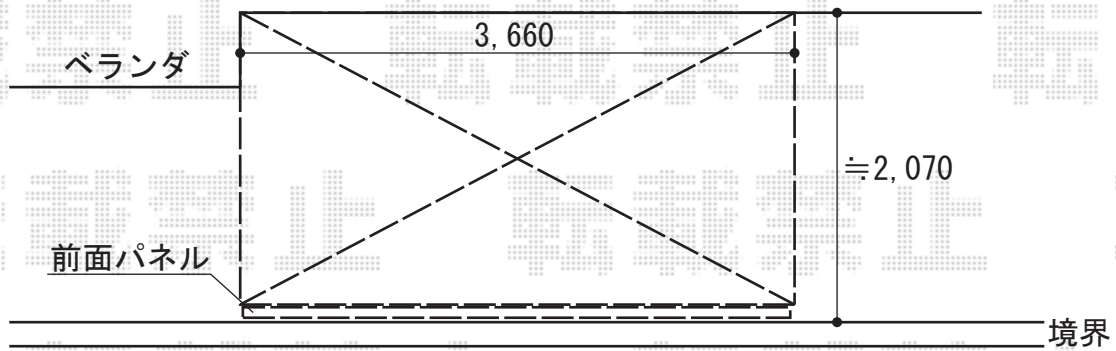

ライザーテラスII R型 単体 テラスタイプ 積雪~20cm対応

トステム ライザーテラスII R型 単体 テラスタイプ 積雪~20cm対応  
間口=関東間2.0間 (柱芯々3,440mm 屋根幅3,660mm)  
出幅=7尺 (2,085mm)  
色: シャイングレー  
屋根材: 熱線吸収アクアポリカーボネート (ブルースモーク)  
柱仕様: 柱位置固定タイプ・ロング柱

トステム ライザーテラスII 前面スクリーン 2.0間用 2段  
間口=2.0間 (3,685mm)  
オプション: 前面スクリーンふさぎ材 2.0間用  
オプション: 前面スクリーンふさぎ材部品セット 2.0間用  
色: シャイングレー  
パネル材: ポリカーボネート (クリアマット)