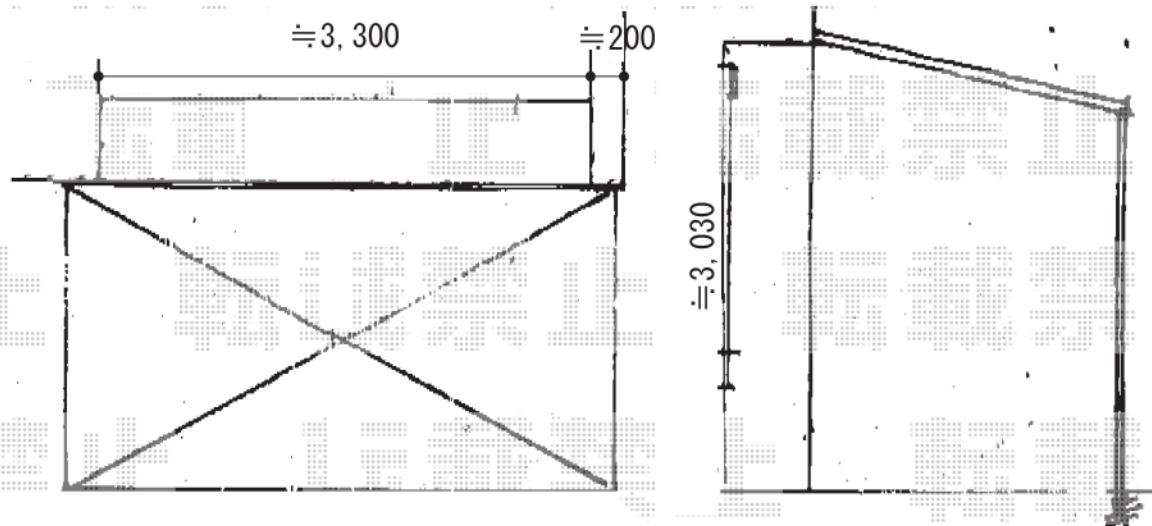

ライザーテラスII F型 単体 テラスタイプ 積雪~20cm対応

トステム ライザーテラスII F型 単体
テラスタイプ 積雪~20cm対応
間口=関東間2.0間 (柱芯々3,440mm 屋根幅3,660mm)
出幅=7尺 (2,085mm)
色: シャイングレー
屋根材: ポリカーボネート (ブルースモーク)
柱仕様: 柱位置固定タイプ/ロング柱

現場状況や作図制限により概略図の内容と多少の違いが生じることがございます。
施工時は、現場優先とさせて頂きたく思いますので、お立会い頂き、
最終のご指示のほど、何卒、宜しくお願い致します。