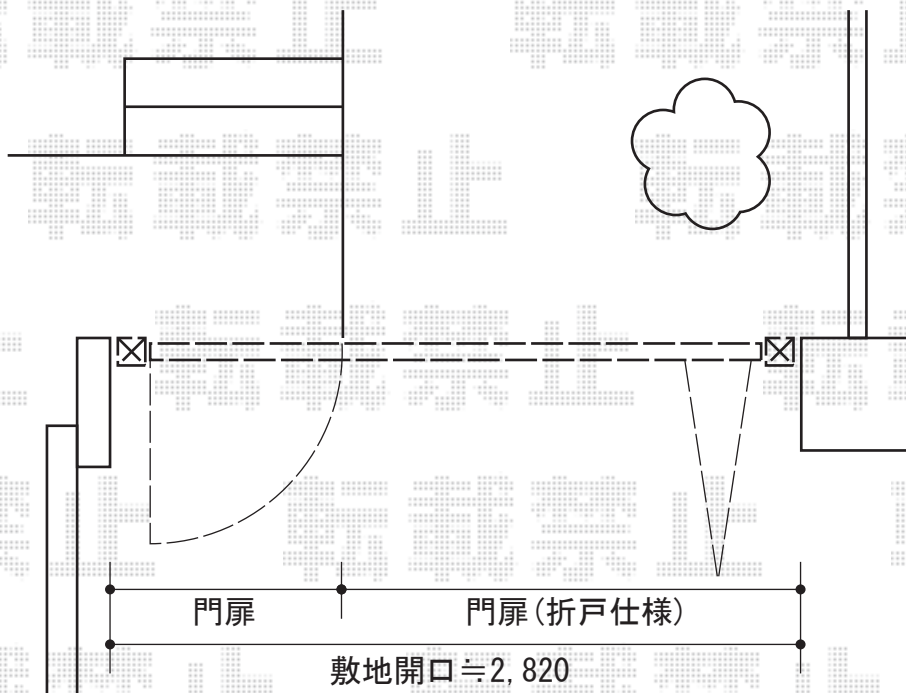

レスティン門扉11型 3枚折戸 外開き

YKK AP レスティン門扉11型 3枚折戸 外開き  
本体1枚 (W×H) = (800・900・900×1,000mm)  
色：カームブラック  
錠：ハンドル錠E2型  
追加部材：外開き用部品

現場状況や作図制限により概略図の内容と多少の違いが生じることがございます。  
施工時は、現場優先とさせて頂きたく思いますので、お立会い頂き、  
最終のご指示のほど、何卒、宜しくお願い致します。