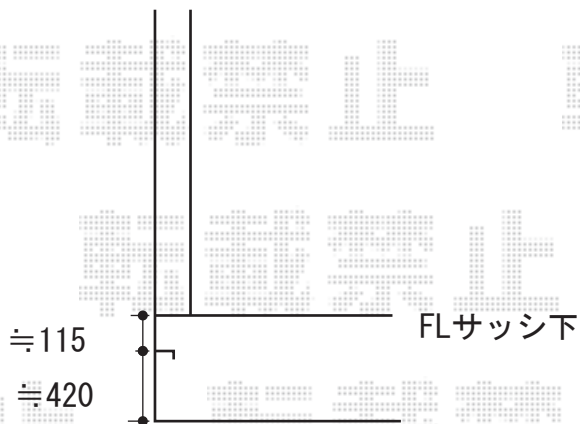

リコステージII 単体

トステム リコステージII 単体
間口=1.5間 (2,760mm)
出幅=3尺 (933mm)
色：ライトベージュ
床板：縦貼り/標準
幕板：幕板A(厚さ31mm)
束柱：束柱B(L=282~432mm)

現場状況や作図制限により概略図の内容と多少の違いが生じることがございます。
施工時は、現場優先とさせていただきますので、お立会い頂き、
最終のご指示のほど、何卒、宜しくお願い致します。