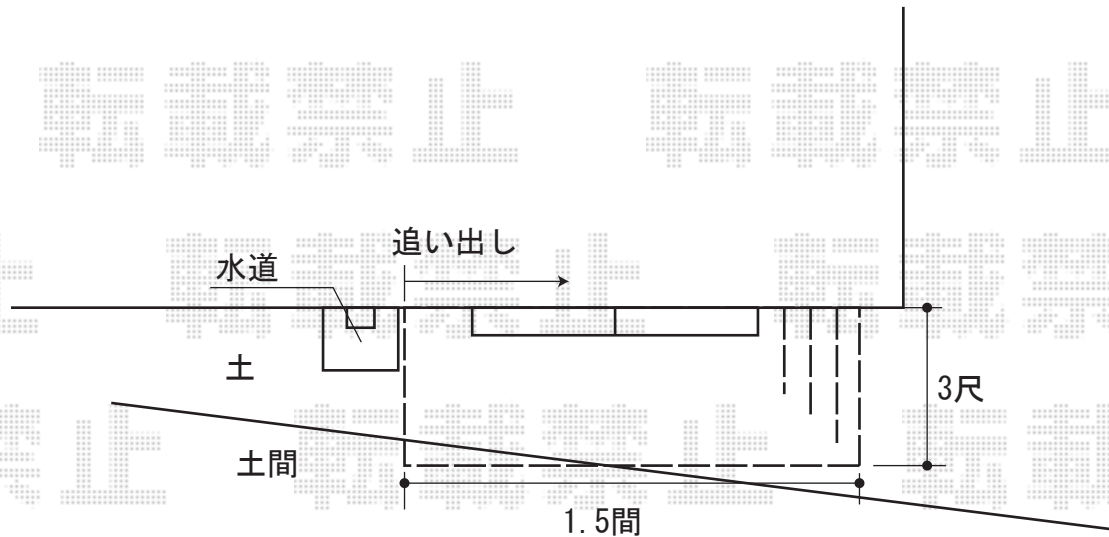

リコステージII 単体

トステム リコステージII 単体
間口=1.5間 (2,760mm)
出幅=3尺 (933mm)
色：ライトベージュ
床板：縦貼り/標準
幕板：幕板A(厚さ31mm)
束柱：束柱B(L=282~432mm)

現場状況や作図制限により概略図の内容と多少の違いが生じることがございます。
施工時は、現場優先とさせていただきますので、お立会い頂き、
最終のご指示のほど、何卒、宜しくお願い致します。